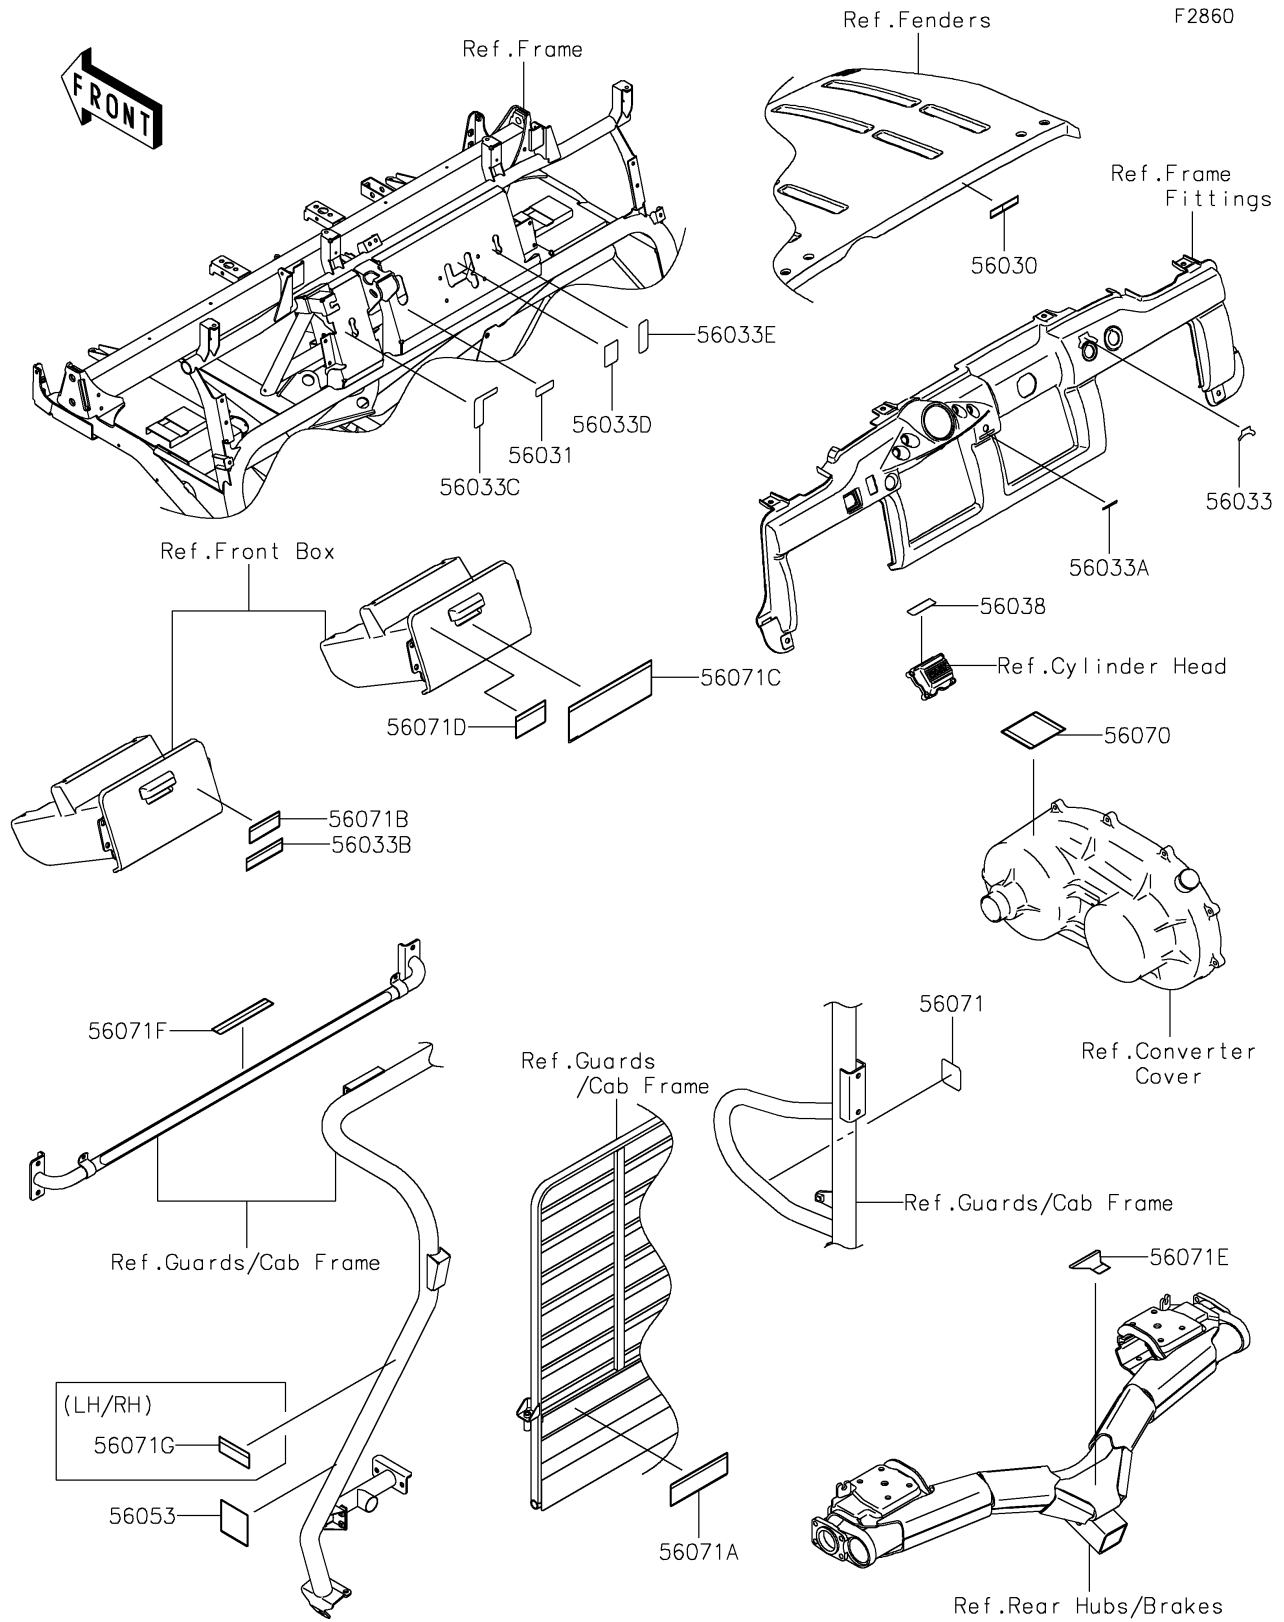

# 2025 MULE™ 4010 TRANS4x4® CAMO PARTS DIAGRAM

Labels

## 2025 MULE™ 4010 TRANS4x4® CAMO PARTS LIST

### Labels

ITEM NAME	PART NUMBER	QUANTITY
LABEL,OPERATING HOOD (Ref # 56030)	56030-1563	1
LABEL-MANUAL,BRAKE FLUID LEVEL (Ref # 56031)	56031-1818	1
LABEL-MANUAL,IGNITION (Ref # 56033)	56033-0212	1
LABEL-MANUAL,POWER STEERING (Ref # 56033A)	56033-0213	1
LABEL-MANUAL,SHIFT NOTICE (Ref # 56033B)	56033-0822	1
LABEL-MANUAL,DIFF MODE (Ref # 56033C)	56033-1183	1
LABEL-MANUAL,SHIFT (Ref # 56033D)	56033-1186	1
LABEL-MANUAL,2WD/4WD (Ref # 56033E)	56033-1187	1
LABEL-BRAND (Ref # 56038)	56038-2782	1
LABEL-SPECIFICATION,TIRE (Ref # 56053)	56053-1631	1
LABEL-WARNING,HOT SURFACES (Ref # 56070)	56070-0051	1
LABEL-WARNING,GASOLINE (Ref # 56071)	56071-0588	1
LABEL-WARNING,CARGO BED,4P (Ref # 56071A)	56071-0637	1
LABEL-WARNING,CARGO BED (Ref # 56071B)	56071-0638	1
LABEL-WARNING,GENERAL (Ref # 56071C)	56071-0645	1
LABEL-WARNING,HOOD CAUTION (Ref # 56071D)	56071-0894	1
LABEL-WARNING,TRAILER HITCH (Ref # 56071E)	56071-0895	1
LABEL-WARNING,REAR SEAT (Ref # 56071F)	56071-0899	1
LABEL-WARNING,HAND CLEARANCE (Ref # 56071G)	56071-0901	2