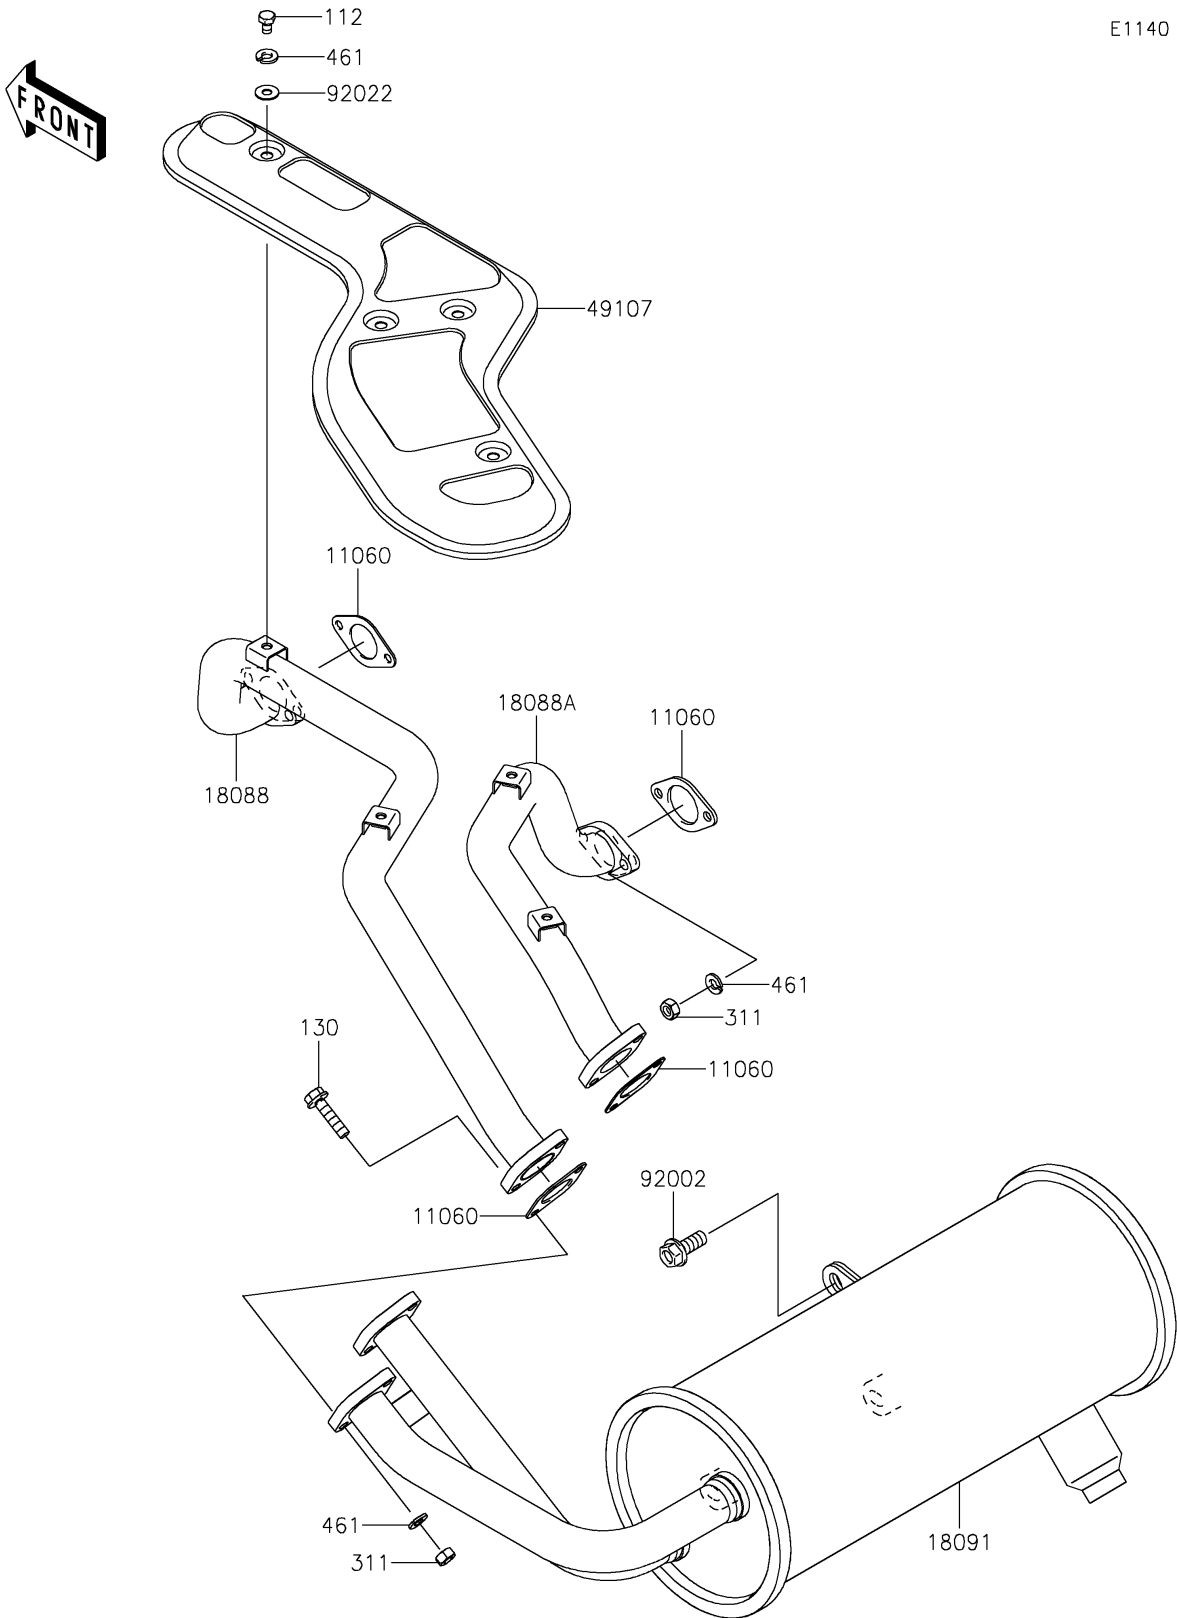

2025 MULE™ 4010 TRANS4x4® FE PARTS DIAGRAM

Muffler(s)

E1140

2025 MULE™ 4010 TRANS4x4® FE PARTS LIST

Muffler(s)

ITEM NAME	PART NUMBER	QUANTITY
GASKET,EXHAUST PIPE (Ref # 11060)	11060-2079	4
PIPE-EXHAUST,FR (Ref # 18088)	18088-0518	1
PIPE-EXHAUST,RR (Ref # 18088A)	18088-0519	1
BODY-COMP-MUFFLER (Ref # 18091)	18091-1104	1
COVER-EXHAUST PIPE (Ref # 49107)	49107-1211	1
BOLT,8X20 (Ref # 92002)	92002-1250	3
WASHER,6.5X16X1.0 (Ref # 92022)	92022-1093	4
BOLT-UPSET,6X10 (Ref # 112)	112BA0610	4
BOLT-FLANGED,6X25 (Ref # 130)	130BA0625	4
NUT-HEX,6MM (Ref # 311)	311BA0600	8
WASHER-SPRING,6MM (Ref # 461)	461DA0600	12