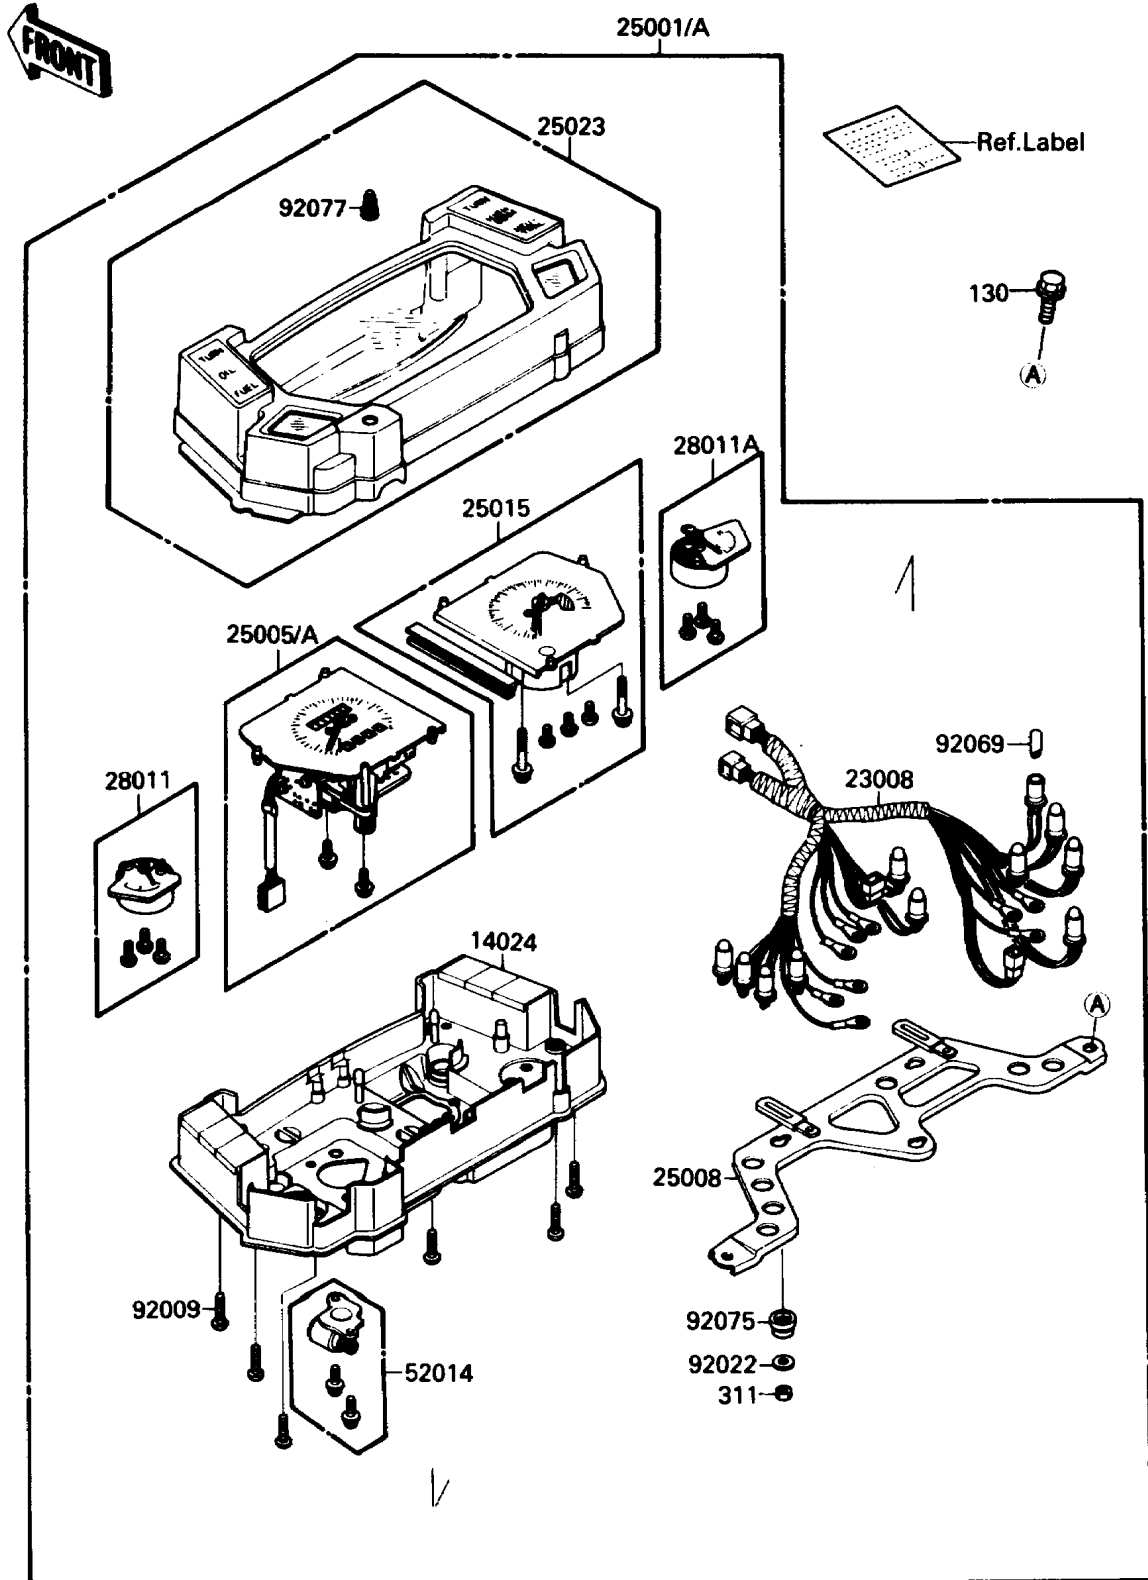

1988 NINJA® 600R PARTS DIAGRAM

Meter(s)

F2530-0300

1988 NINJA® 600R PARTS LIST

Meter(s)

ITEM NAME	PART NUMBER	QUANTITY
COVER,METER HOUSING (Ref # 14024)	14024-1438	1
SOCKET-ASSY,METER (Ref # 23008)	23008-1335	1
METER-ASSY,MPH (Ref # 25001)	25001-1685	1
METER-ASSY,KPH (Ref # 25001A)	25001-1686	1
SPEEDOMETER,MPH (Ref # 25005)	25005-1354	1
SPEEDOMETER,KPH (Ref # 25005A)	25005-1355	1
BRACKET-METER (Ref # 25008)	25008-1138	1
TACHOMETER,X1000R/MIN (Ref # 25015)	25015-1269	1
COVER-METER CASE,UPP (Ref # 25023)	25023-1154	1
METER,FUEL (Ref # 28011)	28011-1092	1
METER,TEMP (Ref # 28011A)	28011-1098	1
ELBOW,SPEEDOMETER GEAR (Ref # 52014)	52014-1006	1
SCREW,TAPPING,4X16 (Ref # 92009)	92009-1163	6
WASHER,5.2X16X1.2 (Ref # 92022)	92022-263	3
BULB,12V 3.4W (Ref # 92069)	92069-1007	10
DAMPER (Ref # 92075)	92075-1805	3
BOOT,TRIP RESET KNOB (Ref # 92077)	92077-1061	1
BOLT-FLANGED,6X14 (Ref # 130)	130C0614	2
NUT-HEX (Ref # 311)	311B0500	3