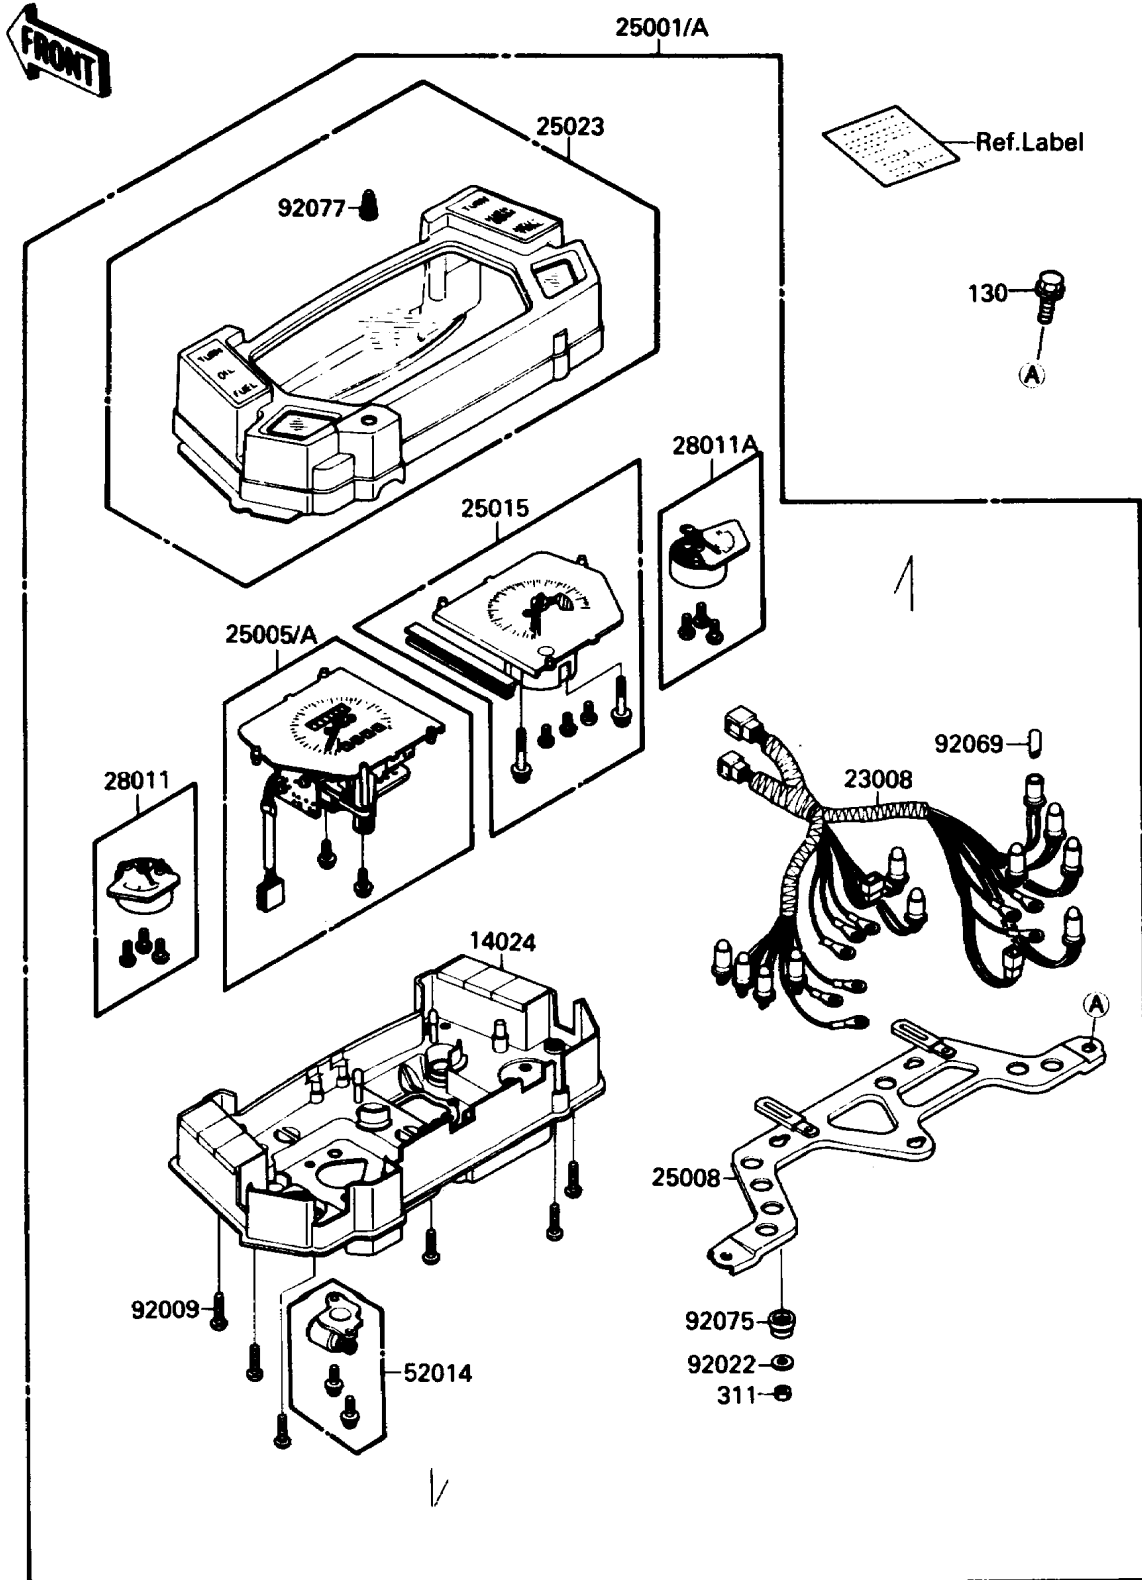

1989 Ninja® 600R PARTS DIAGRAM

Meter(s)

F2530-0300

1989 Ninja® 600R PARTS LIST

Meter(s)

ITEM NAME	PART NUMBER	QUANTITY
COVER,METER HOUSING (Ref # 14024)	14024-1438	1
SOCKET-ASSY,METER (Ref # 23008)	23008-1335	1
METER-ASSY,MPH (Ref # 25001)	25001-1685	1
METER-ASSY,KPH (Ref # 25001A)	25001-1686	1
SPEEDOMETER,MPH (Ref # 25005)	25005-1354	1
SPEEDOMETER,KPH (Ref # 25005A)	25005-1355	1
BRACKET-METER (Ref # 25008)	25008-1138	1
TACHOMETER,X1000R/MIN (Ref # 25015)	25015-1269	1
COVER-METER CASE,UPP (Ref # 25023)	25023-1154	1
METER,FUEL (Ref # 28011)	28011-1092	1
METER,TEMP (Ref # 28011A)	28011-1098	1
ELBOW,SPEEDOMETER GEAR (Ref # 52014)	52014-1006	1
SCREW,TAPPING,4X16 (Ref # 92009)	92009-1163	6
WASHER,5.2X16X1.2 (Ref # 92022)	92022-263	3
BULB,12V 3.4W (Ref # 92069)	92069-1007	10
DAMPER (Ref # 92075)	92075-1805	3
BOOT,TRIP RESET KNOB (Ref # 92077)	92077-1061	1
BOLT-FLANGED,6X14 (Ref # 130)	130C0614	2
NUT-HEX (Ref # 311)	311B0500	3