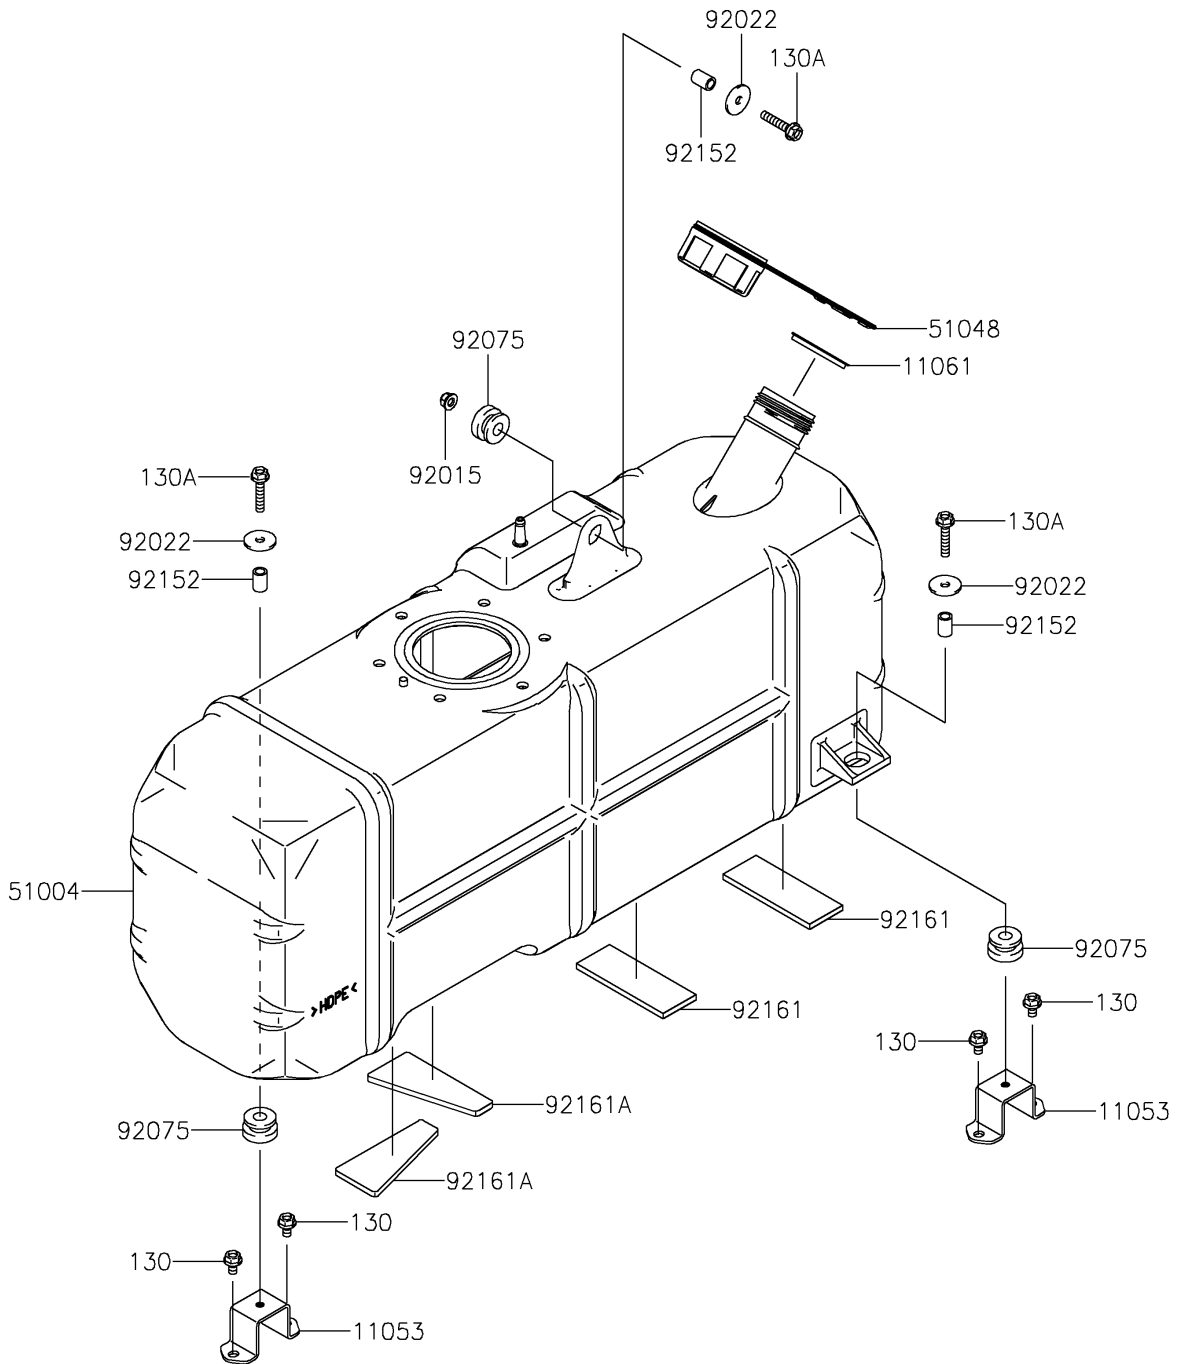

2025 MULE™ 4010 TRANS4x4® FE PARTS DIAGRAM

Fuel Tank

F2410

2025 MULE™ 4010 TRANS4x4® FE PARTS LIST

Fuel Tank

ITEM NAME	PART NUMBER	QUANTITY
BRACKET (Ref # 11053)	11053-7512	2
GASKET,FUEL TANK CAP (Ref # 11061)	11061-0395	1
TANK-FUEL (Ref # 51004)	51004-0029	1
CAP-ASSY-TANK,FUEL (Ref # 51048)	51048-0026	1
NUT,LOCK,FLANGED,6MM (Ref # 92015)	92015-1675	1
WASHER,6.5X24X2 (Ref # 92022)	92022-1690	3
DAMPER (Ref # 92075)	92075-1787	3
COLLAR,7.02X10.32X15.3 (Ref # 92152)	92152-7511	3
DAMPER,92X35X4.76 (Ref # 92161)	92161-0813	2
DAMPER,92X19X4.76 (Ref # 92161A)	92161-0814	2
BOLT-FLANGED,6X10 (Ref # 130)	130BA0610	4
BOLT-FLANGED,6X30 (Ref # 130A)	130BA0630	3