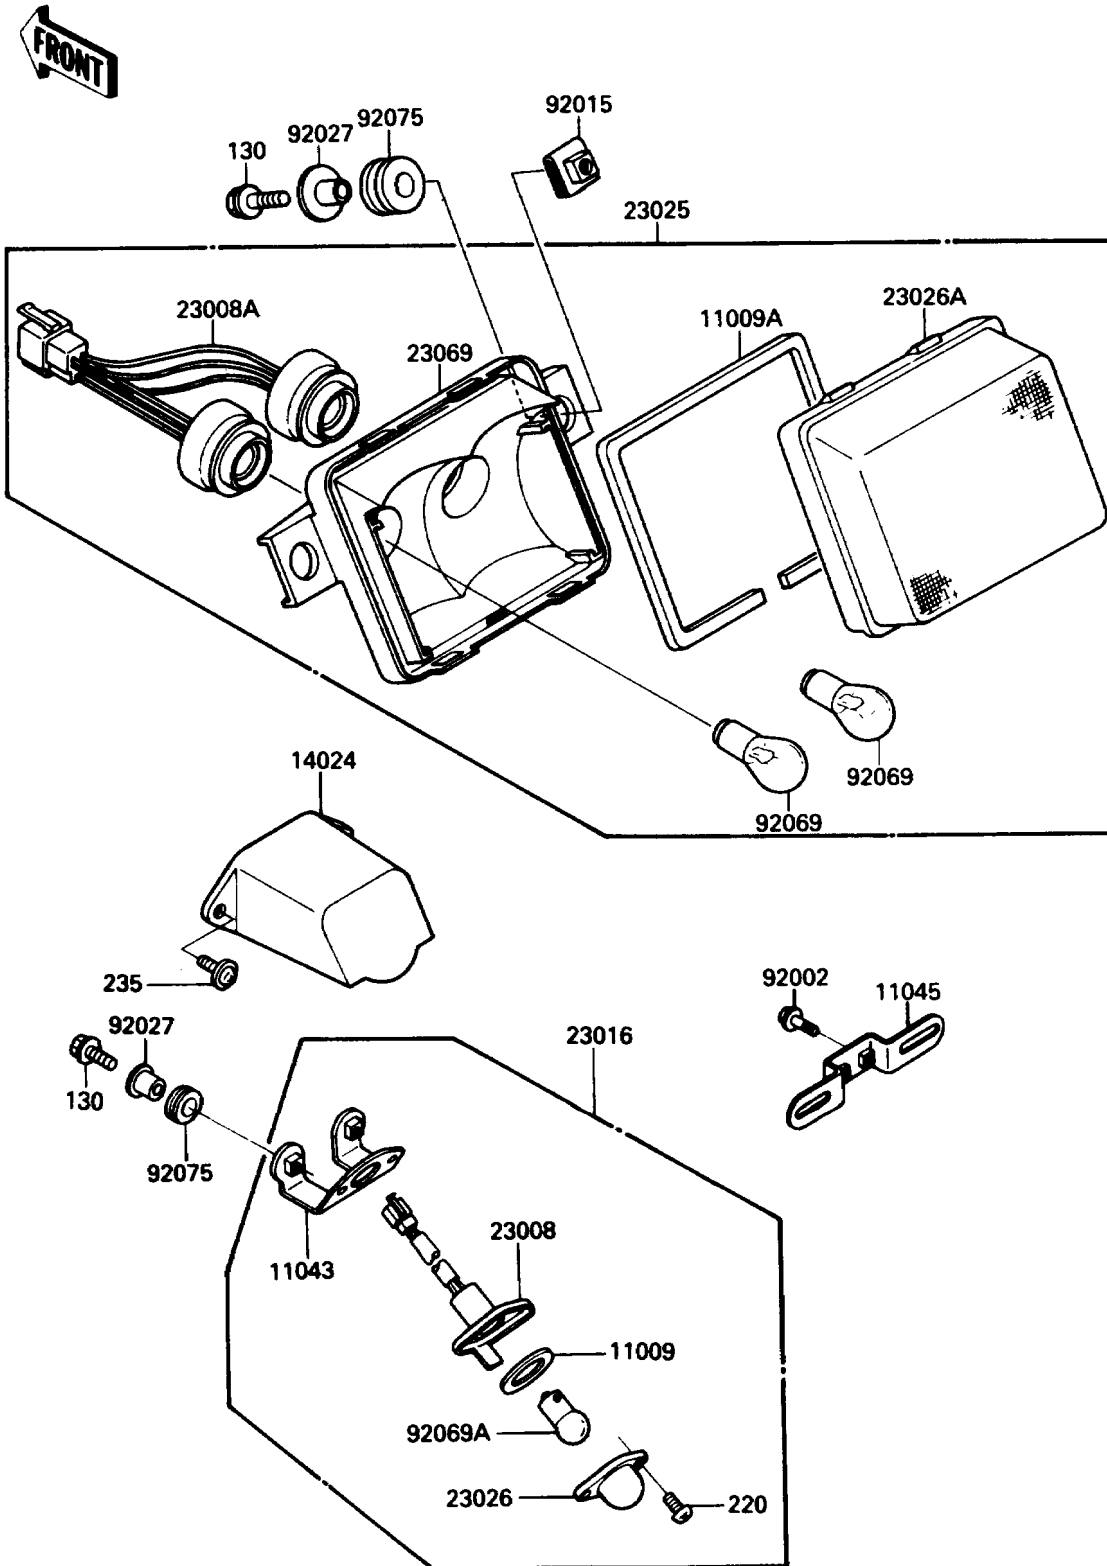

1988 NINJA® 600R PARTS DIAGRAM

Taillight(s)

F2720-0258

1988 NINJA® 600R PARTS LIST

Taillight(s)

ITEM NAME	PART NUMBER	QUANTITY
GASKET,LICENSE PLATE LAMP (Ref # 11009)	11009-1372	1
GASKET,TAIL LAMP LENS (Ref # 11009A)	11009-1662	1
BRACKET,LICENSE PLATE LAMP (Ref # 11043)	11043-1497	1
BRACKET,LICENSE (Ref # 11045)	11045-1387	1
COVER,LICENSE PLATE LAMP (Ref # 14024)	14025-1821	1
SOCKET-ASSY,LICENSE PLATE LAMP (Ref # 23008)	23008-1221	1
SOCKET-ASSY,TAIL LAMP (Ref # 23008A)	23008-1264	1
LAMP-ASSY,LICENSE PLATE (Ref # 23016)	23016-1053	1
LAMP-TAIL (Ref # 23025)	23025-1166	1
LENS,LAMP (Ref # 23026)	23026-1054	1
LENS,TAIL LAMP (Ref # 23026A)	23026-1088	1
BODY-TAIL LAMP (Ref # 23069)	23069-1078	1
BOLT,6X14 (Ref # 92002)	92002-1351	2
NUT,6MM (Ref # 92015)	92015-1094	2
COLLAR,L=13.1 (Ref # 92027)	92027-251	4
BULB,12V 27/8W (Ref # 92069)	92069-059	2
BULB,12V 8W (Ref # 92069A)	92069-1012	1
DAMPER (Ref # 92075)	92075-1690	4
BOLT-FLANGED (Ref # 130)	130D0625	4
SCREW-PAN-CROS (Ref # 220)	220B0410	2
SCREW-PAN-WP-CROS (Ref # 235)	235C0616	2