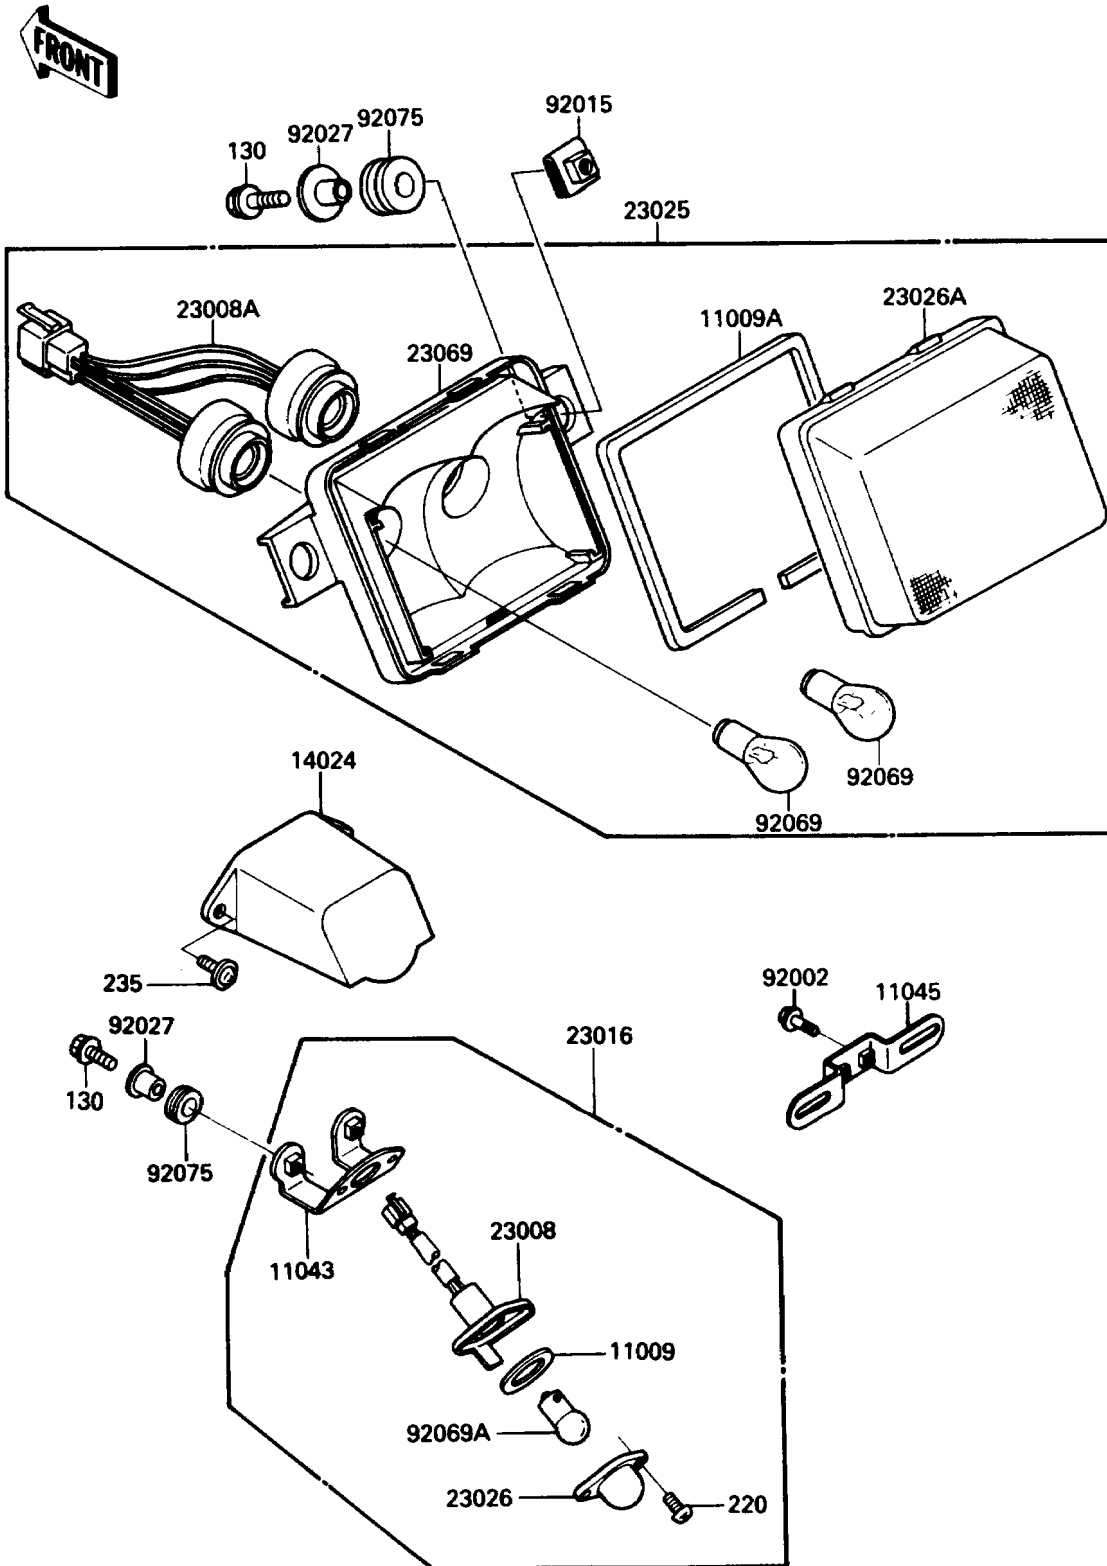

1989 Ninja® 600R PARTS DIAGRAM

Taillight(s)

F2720-0258

1989 Ninja® 600R PARTS LIST

Taillight(s)

ITEM NAME	PART NUMBER	QUANTITY
GASKET,LICENSE PLATE LAMP (Ref # 11009)	11009-1372	1
GASKET,TAIL LAMP LENS (Ref # 11009A)	11009-1662	1
BRACKET,LICENSE PLATE LAMP (Ref # 11043)	11043-1497	1
BRACKET,LICENSE (Ref # 11045)	11045-1387	1
COVER,LICENSE PLATE LAMP (Ref # 14024)	14025-1821	1
SOCKET-ASSY,LICENSE PLATE LAMP (Ref # 23008)	23008-1221	1
SOCKET-ASSY,TAIL LAMP (Ref # 23008A)	23008-1264	1
LAMP-ASSY,LICENSE PLATE (Ref # 23016)	23016-1053	1
LAMP-TAIL (Ref # 23025)	23025-1166	1
LENS,LAMP (Ref # 23026)	23026-1054	1
LENS,TAIL LAMP (Ref # 23026A)	23026-1088	1
BODY-TAIL LAMP (Ref # 23069)	23069-1078	1
BOLT,6X14 (Ref # 92002)	92002-1351	2
NUT,6MM (Ref # 92015)	92015-1094	2
COLLAR,L=13.1 (Ref # 92027)	92027-251	4
BULB,12V 27/8W (Ref # 92069)	92069-059	2
BULB,12V 8W (Ref # 92069A)	92069-1012	1
DAMPER (Ref # 92075)	92075-1690	4
BOLT-FLANGED (Ref # 130)	130D0625	4
SCREW-PAN-CROS (Ref # 220)	220B0410	2
SCREW-PAN-WP-CROS (Ref # 235)	235C0616	2