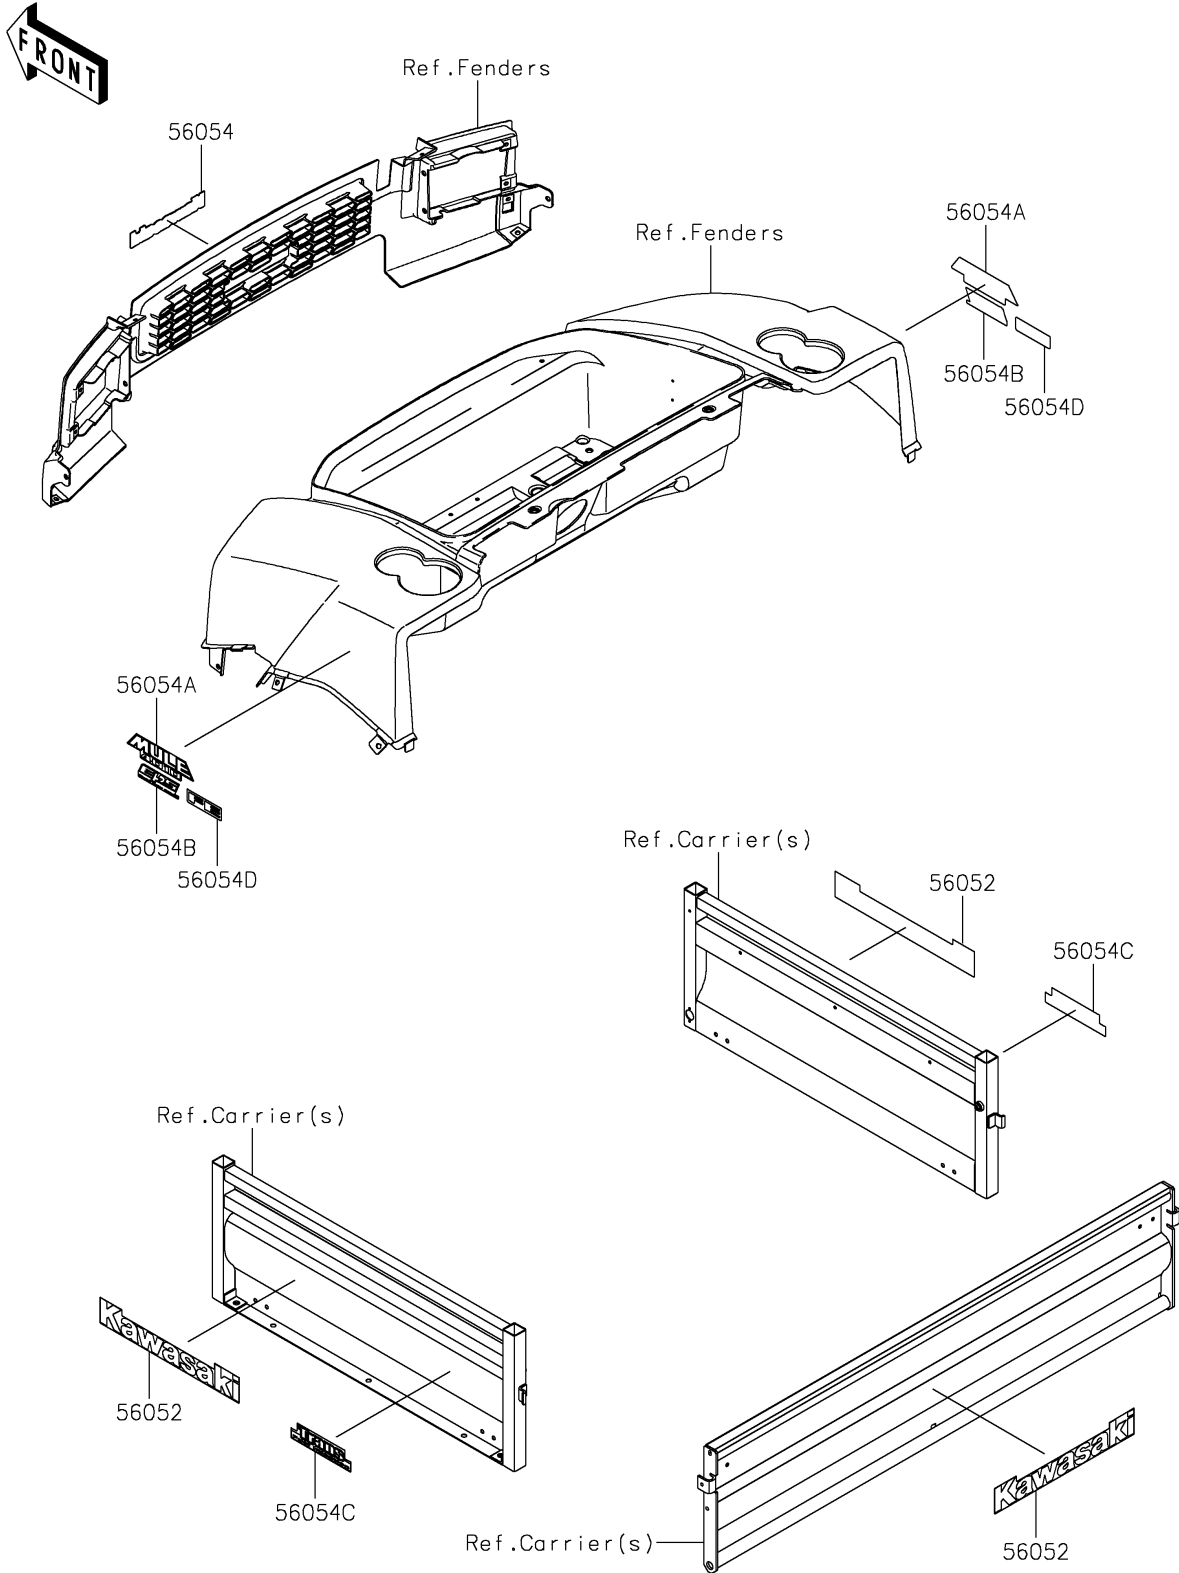

2025 MULE™ 4010 TRANS4x4® FE PARTS DIAGRAM

Decals

F2861

2025 MULE™ 4010 TRANS4x4® FE PARTS LIST

Decals

ITEM NAME	PART NUMBER	QUANTITY
MARK,KAWASAKI (Ref # 56052)	56052-1809	3
MARK,FRONT GRILL,KAWASAKI (Ref # 56054)	56054-0216	1
MARK,FR FENDER,MULE4010 (Ref # 56054A)	56054-1807	2
MARK,FR FENDER,EPS (Ref # 56054B)	56054-1808	2
MARK,SIDE PLATE,TRANS (Ref # 56054C)	56054-2325	2
MARK,FR FENDER,FE (Ref # 56054D)	56054-2852	2