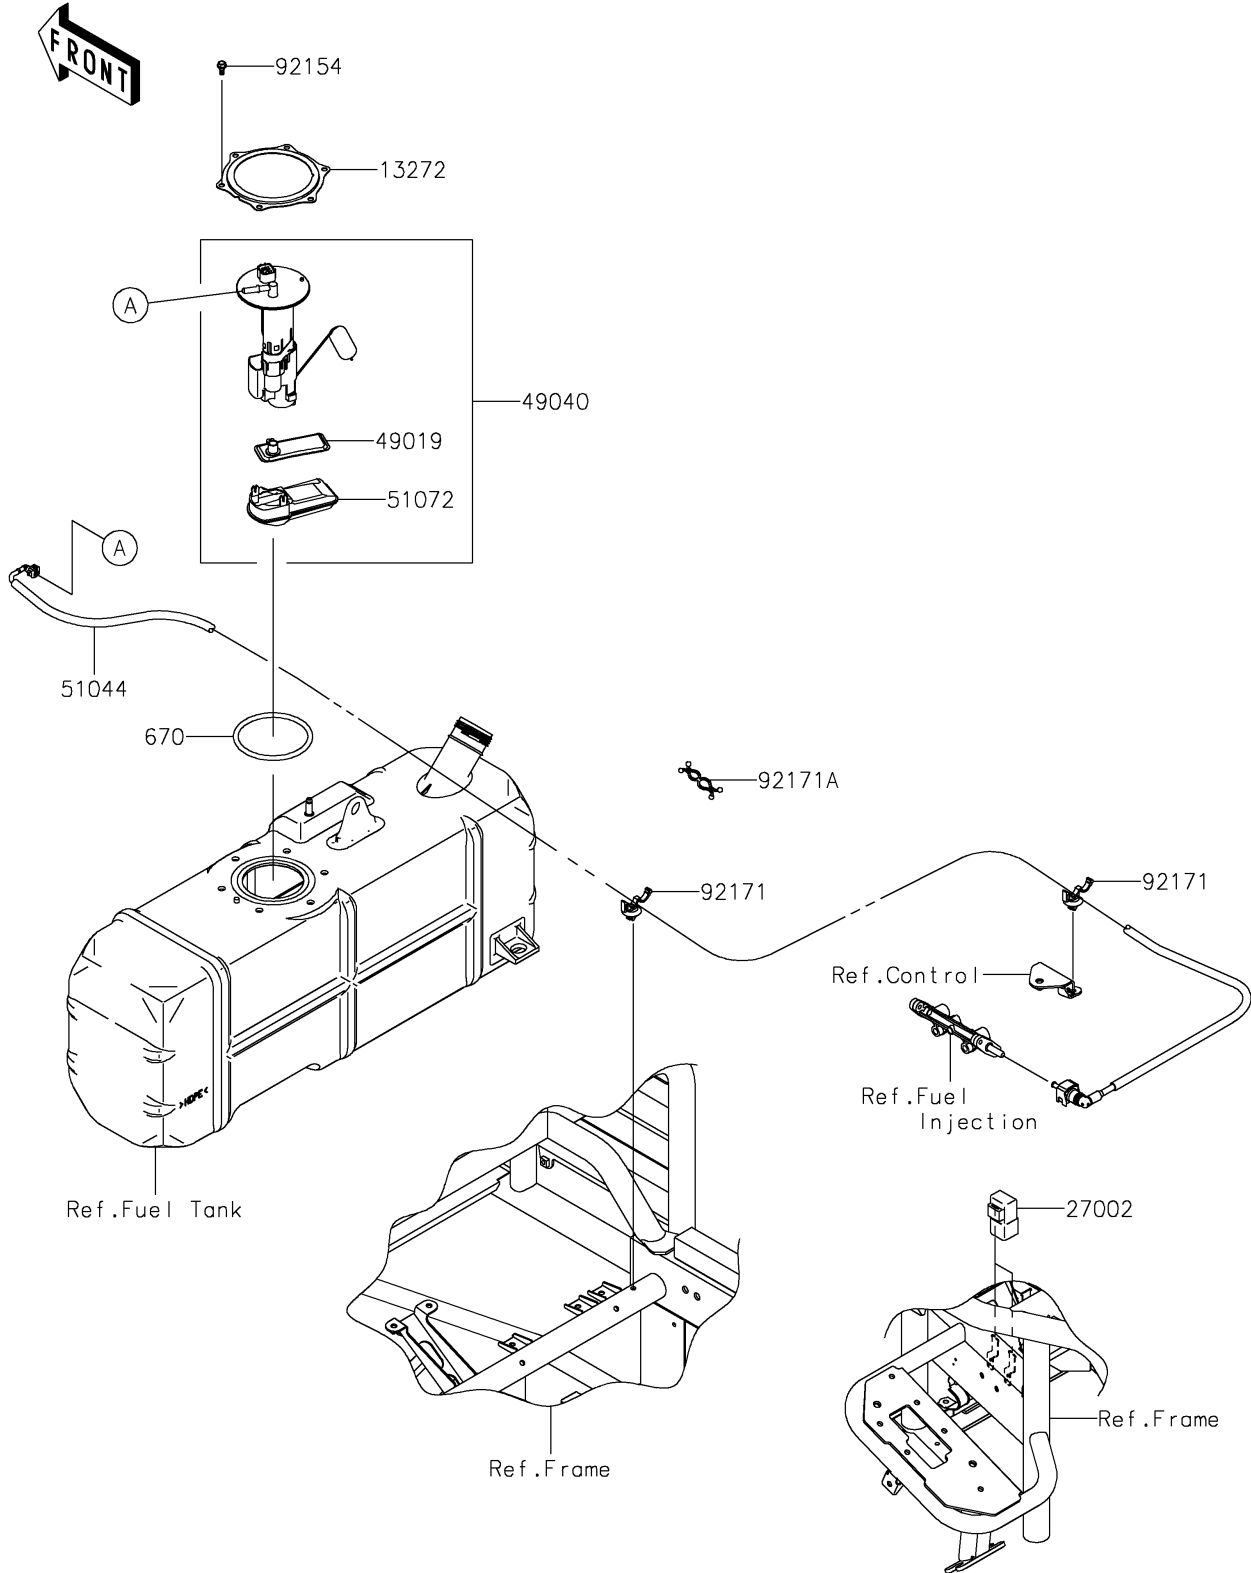

2024 MULE™ 4010 4x4 PARTS DIAGRAM

Fuel Pump

E1520

2024 MULE™ 4010 4x4 PARTS LIST

Fuel Pump

ITEM NAME	PART NUMBER	QUANTITY
PLATE (Ref # 13272)	13272-4226	1
RELAY-ASSY (Ref # 27002)	27002-1088	2
FILTER-FUEL (Ref # 49019)	49019-0034	1
PUMP-FUEL (Ref # 49040)	49040-0830	1
TUBE-ASSY,FUEL (Ref # 51044)	51044-1256	1
CHAMBER-FUEL (Ref # 51072)	51072-0008	1
BOLT,FUEL PUMP (Ref # 92154)	92154-1326	6
CLAMP (Ref # 92171)	92171-0453	2
CLAMP (Ref # 92171A)	92171-0476	1
O RING (Ref # 670)	670E5090	1