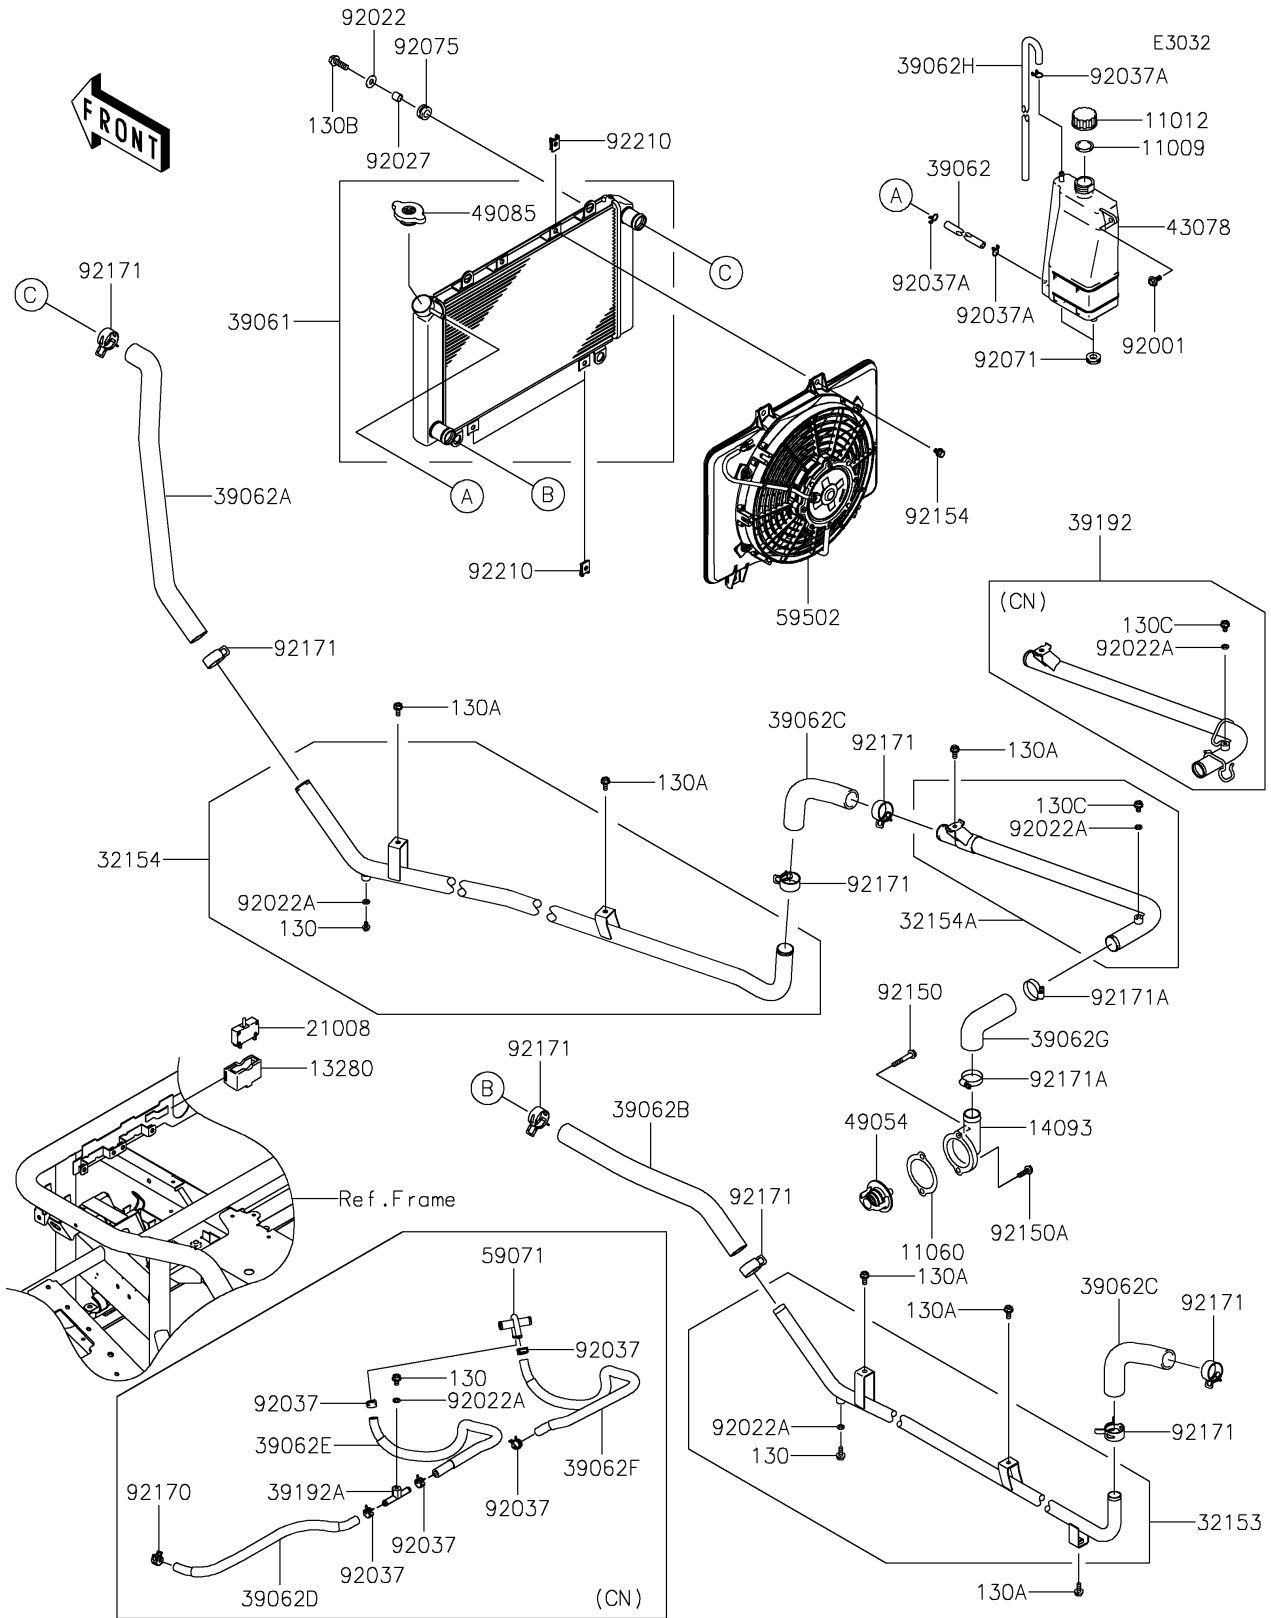

2024 MULE™ 4010 4x4 PARTS DIAGRAM

Radiator

2024 MULE™ 4010 4x4 PARTS LIST

Radiator

ITEM NAME	PART NUMBER	QUANTITY
GASKET,RESERVOIR TANK CAP (Ref # 11009)	11009-1145	1
CAP (Ref # 11012)	11012-1084	1
GASKET,THERMOSTAT COVER (Ref # 11060)	11060-2084	1
HOLDER,BREAKER (Ref # 13280)	13280-0082	1
COVER,THERMOSTAT (Ref # 14093)	14093-0061	1
BREAKER,FAN MOTOR (Ref # 21008)	21008-0014	1
PIPE,LH (Ref # 32153)	32153-1326	1
PIPE,RH,FR (Ref # 32154)	32154-1656	1
PIPE,RH,RR (Ref # 32154A)	32154-1658	1
RADIATOR-ASSY (Ref # 39061)	39061-0811	1
HOSE-COOLING,5.5X10.5X650 (Ref # 39062)	39062-0266	1
HOSE-COOLING,PIPE-RAD. (Ref # 39062A)	39062-0282	1
HOSE-COOLING,RAD.-LH PIPE (Ref # 39062B)	39062-0283	1
HOSE-COOLING,PIPE-E/G (Ref # 39062C)	39062-0286	2
HOSE-COOLING (Ref # 39062G)	39062-1832	1
HOSE-COOLING,DRAIN (Ref # 39062H)	39062-7507	1
RESERVOIR (Ref # 43078)	43078-0062	1
THERMOSTAT (Ref # 49054)	49054-2056	1
CAP-ASSY-PRESSURE (Ref # 49085)	49085-0017	1
FAN-ASSY (Ref # 59502)	59502-0630	1
BOLT,W/P,6X16 (Ref # 92001)	92001-1860	1
WASHER,8.5X20X1.6,BLACK (Ref # 92022)	92022-1317	4
WASHER,6.2X11X1 (Ref # 92022A)	92022-304	3
COLLAR,8.8X12X10.7 (Ref # 92027)	92027-102	4
CLAMP,TUBE (Ref # 92037A)	92037-147	3
GROMMET (Ref # 92071)	92071-1115	2
DAMPER (Ref # 92075)	92075-294	4
BOLT,6X40 (Ref # 92150)	92150-2230	1
BOLT,6X20 (Ref # 92150A)	92150-2231	1

2024 MULE™ 4010 4x4 PARTS LIST

Radiator

ITEM NAME	PART NUMBER	QUANTITY
BOLT,6X14 (Ref # 92154)	92154-4107	4
CLAMP,COOLING HOSE (Ref # 92171)	92171-0060	8
CLAMP (Ref # 92171A)	92171-0179	2
NUT,6MM (Ref # 92210)	92210-1791	4
BOLT-FLANGED,6X10 (Ref # 130)	130BA0610	2
BOLT-FLANGED,6X14 (Ref # 130A)	130BA0614	6
BOLT-FLANGED,8X25 (Ref # 130B)	130BA0825	4
BOLT-FLANGED,6X10 (Ref # 130C)	130BB0610	1