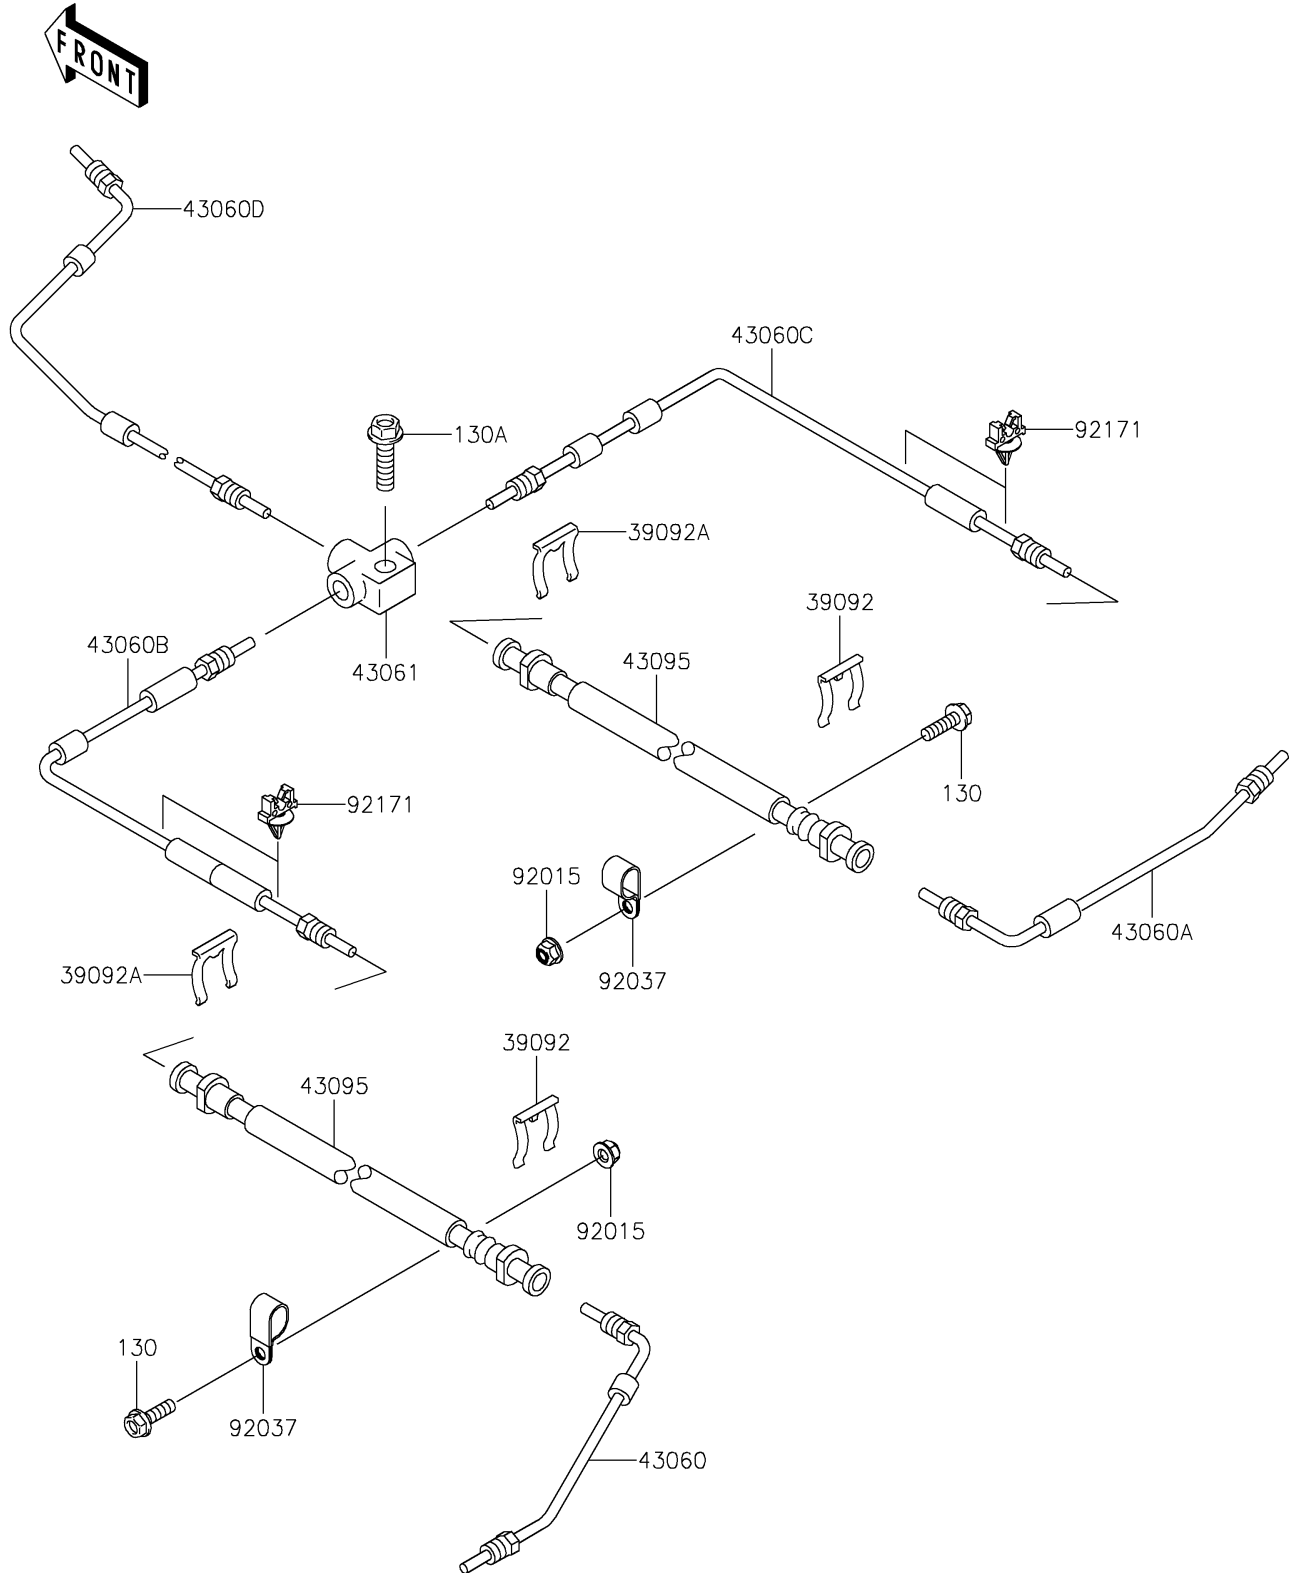

2025 MULE™ 4010 4x4 PARTS DIAGRAM

Brake Piping

F2262

2025 MULE™ 4010 4x4 PARTS LIST

Brake Piping

ITEM NAME	PART NUMBER	QUANTITY
PIN-HAIR (Ref # 39092)	39092-1052	2
PIN-HAIR (Ref # 39092A)	39092-1059	2
PIPE-BRAKE,RR,LH (Ref # 43060)	43060-1083	1
PIPE-BRAKE,RR,RH (Ref # 43060A)	43060-1084	1
PIPE-BRAKE,MIDDLE,LH (Ref # 43060B)	43060-1086	1
PIPE-BRAKE,MIDDLE,RH (Ref # 43060C)	43060-1113	1
PIPE-BRAKE,FR (Ref # 43060D)	43060-7506	1
JOINT-BRAKE (Ref # 43061)	43061-1063	1
HOSE-BRAKE,RR (Ref # 43095)	43095-1823	2
NUT,LOCK,FLANGED,6MM (Ref # 92015)	92015-1675	2
CLAMP (Ref # 92037)	92037-1608	2
CLAMP (Ref # 92171)	92171-1312	4
BOLT-FLANGED,6X20 (Ref # 130)	130AA0620	2
BOLT-FLANGED,8X30 (Ref # 130A)	130CA0830	1