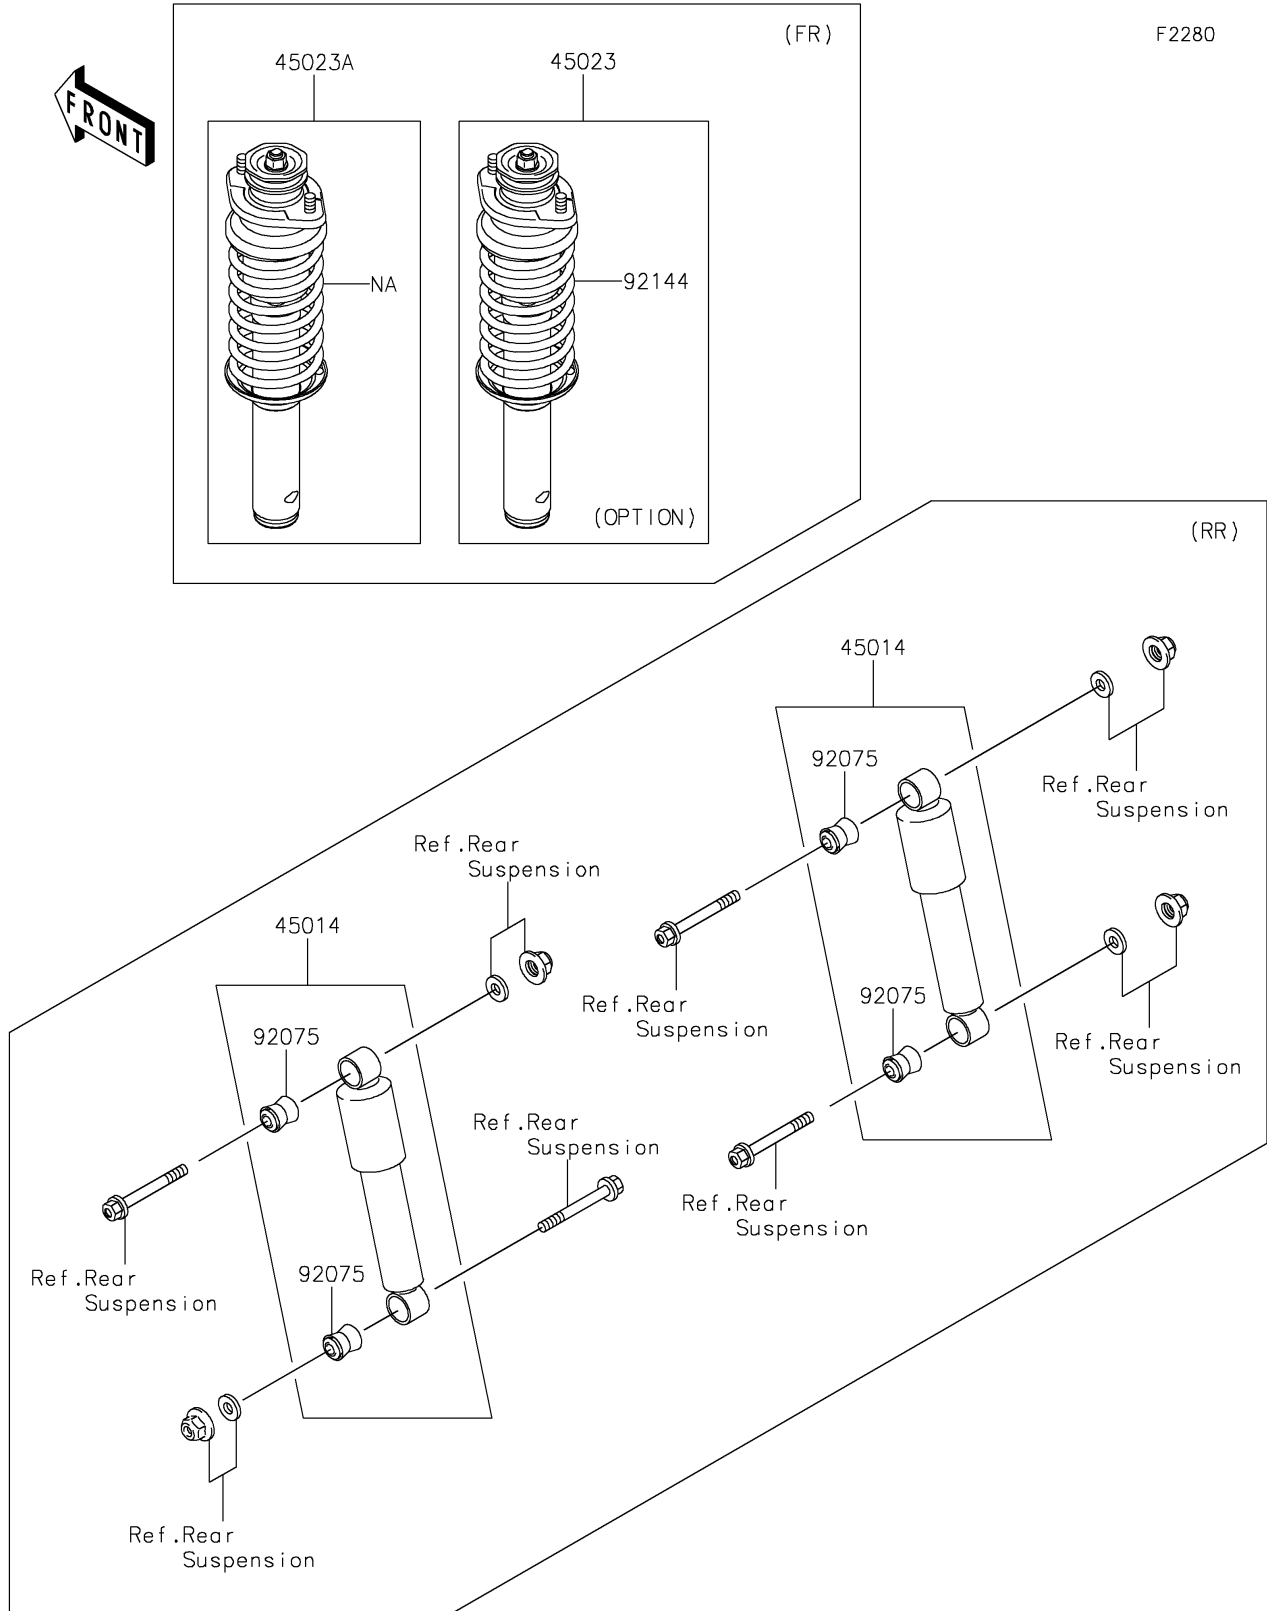

2025 MULE™ 4010 4x4 PARTS DIAGRAM

Shock Absorber(s)

2025 MULE™ 4010 4x4 PARTS LIST

Shock Absorber(s)

ITEM NAME	PART NUMBER	QUANTITY
SHOCKABSORBER,RR (Ref # 45014)	45014-1435	2
STRUT,FR,K=3.13 (Ref # 45023)	45023-1006	2
STRUT,FR,K=1.95 (Ref # 45023A)	45023-7503	2
DAMPER,SHOCKABSORBER (Ref # 92075)	92075-1784	4
SPRING,STRUT,K=30.7N/MM (Ref # 92144)	92144-1919	2