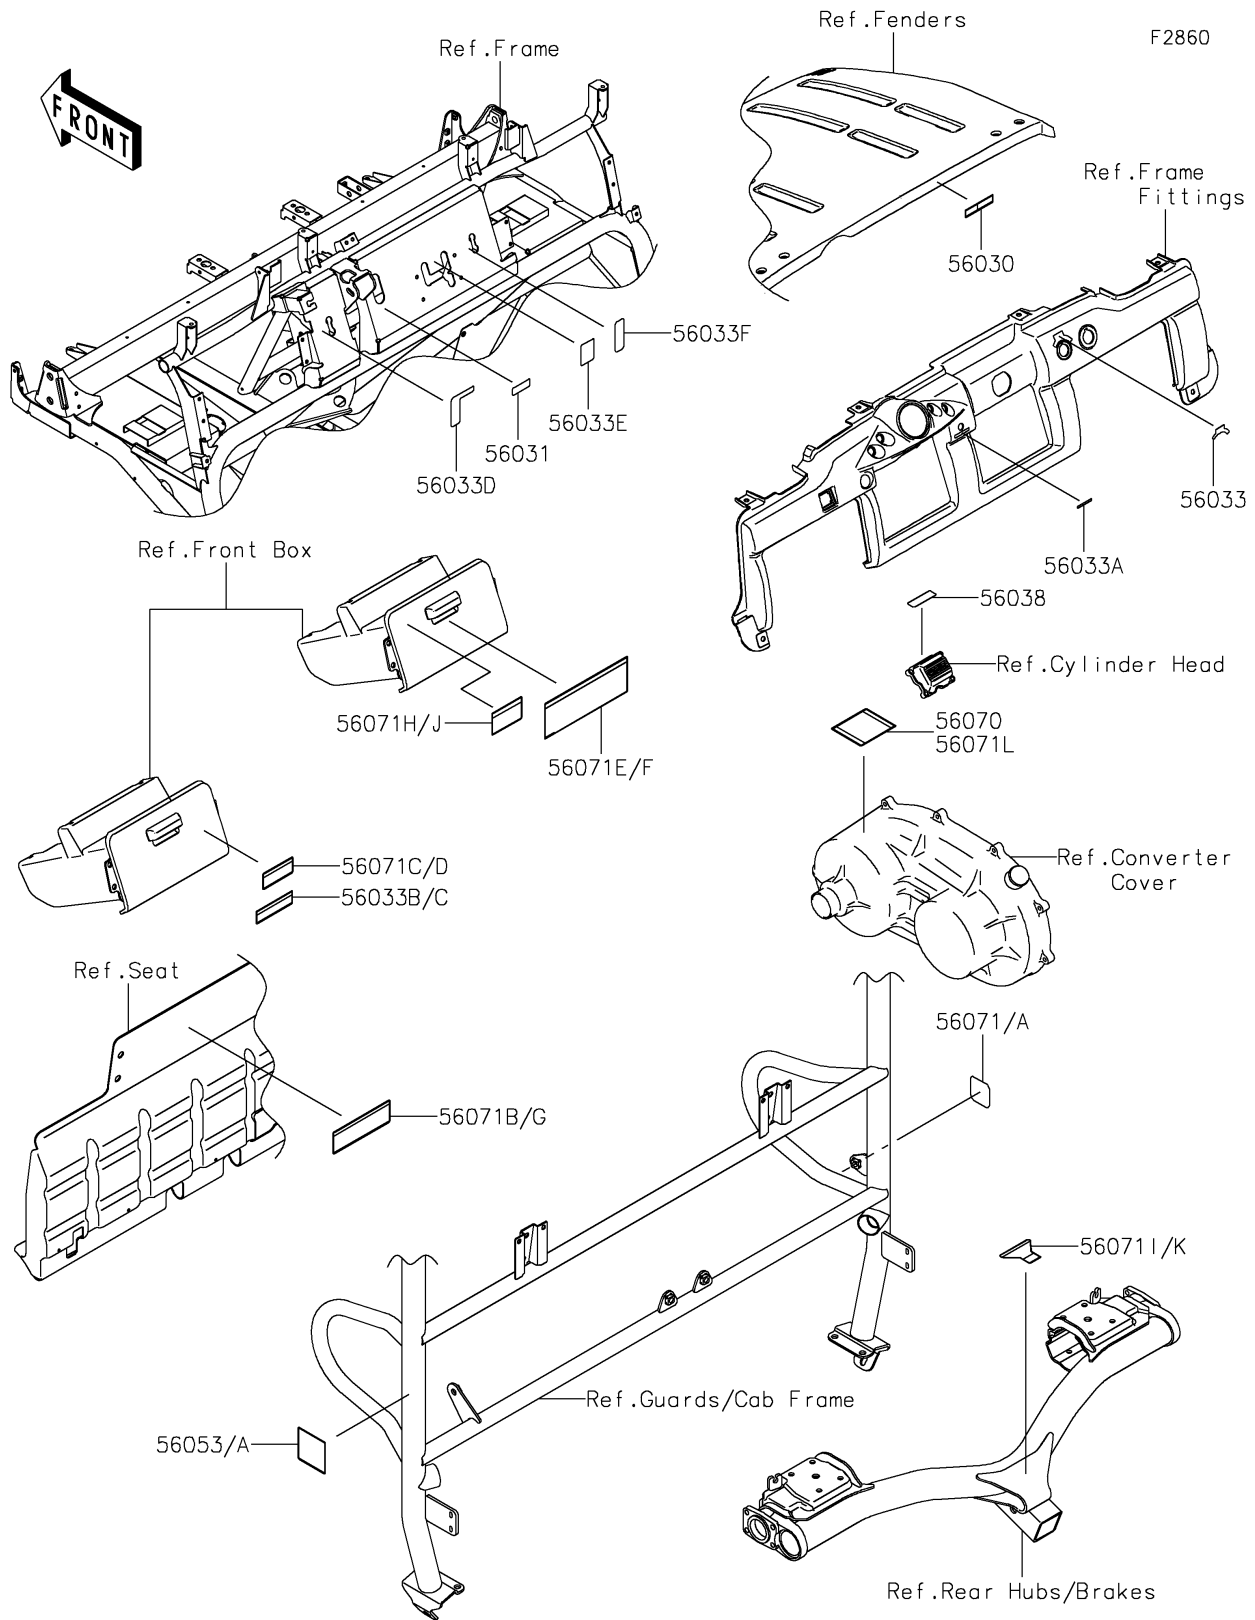

2024 MULE™ 4010 4x4 PARTS DIAGRAM

Labels

2024 MULE™ 4010 4x4 PARTS LIST

Labels

ITEM NAME	PART NUMBER	QUANTITY
LABEL,OPERATING HOOD (Ref # 56030)	56030-1563	1
LABEL-MANUAL,BRAKE FLUID LEVEL (Ref # 56031)	56031-1818	1
LABEL-MANUAL,IGNITION (Ref # 56033)	56033-0212	1
LABEL-MANUAL,POWER STEERING (Ref # 56033A)	56033-0213	1
LABEL-MANUAL,SHIFT NOTICE (Ref # 56033B)	56033-0822	1
LABEL-MANUAL,DIFF MODE (Ref # 56033D)	56033-1183	1
LABEL-MANUAL,SHIFT (Ref # 56033E)	56033-1186	1
LABEL-MANUAL,2WD/4WD (Ref # 56033F)	56033-1187	1
LABEL-BRAND (Ref # 56038)	56038-2782	1
LABEL-SPECIFICATION,TIRE (Ref # 56053)	56053-1623	1
LABEL-WARNING,HOT SURFACES (Ref # 56070)	56070-0051	1
LABEL-WARNING,GASOLINE (Ref # 56071)	56071-0588	1
LABEL-WARNING,CARGO BED,2P (Ref # 56071B)	56071-0636	1
LABEL-WARNING,CARGO BED (Ref # 56071C)	56071-0638	1
LABEL-WARNING,GENERAL (Ref # 56071E)	56071-0644	1
LABEL-WARNING,HOOD CAUTION (Ref # 56071H)	56071-0894	1
LABEL-WARNING,TRAILER HITCH (Ref # 56071I)	56071-0895	1