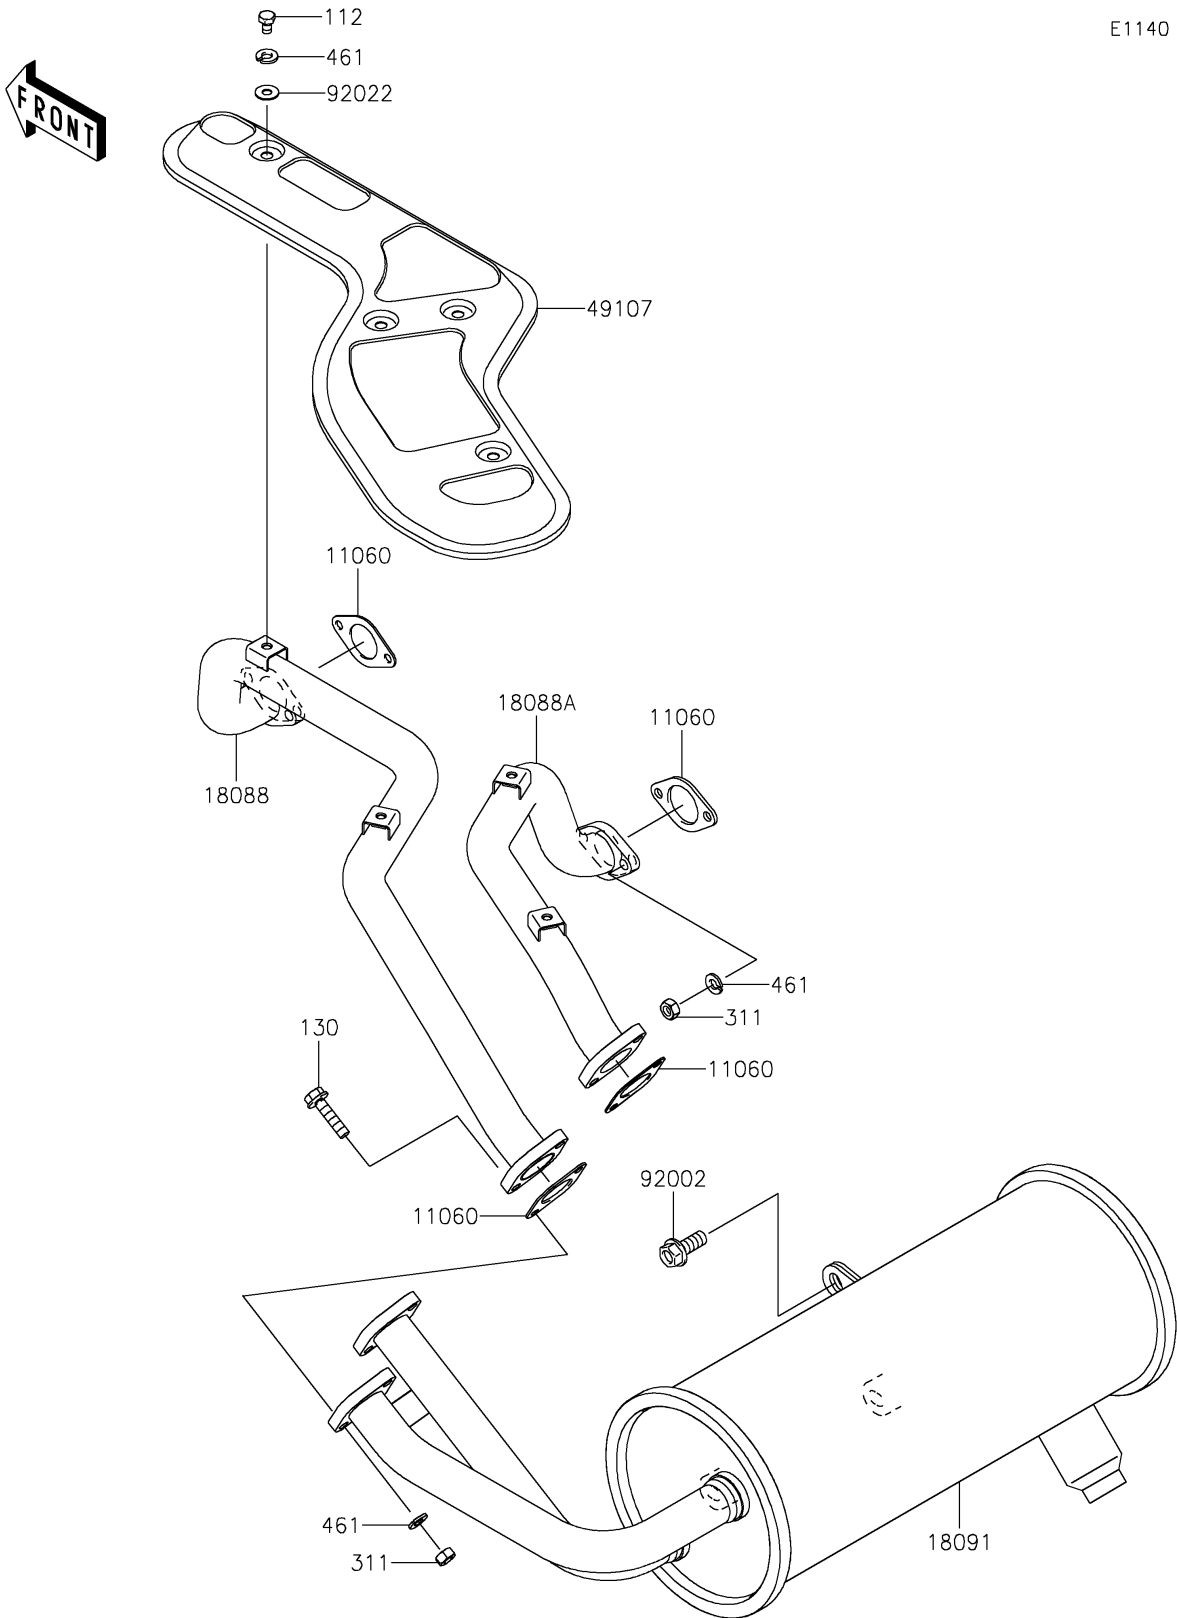

2025 MULE™ 4010 TRANS4x4® PARTS DIAGRAM

Muffler(s)

E1140

2025 MULE™ 4010 TRANS4x4® PARTS LIST

Muffler(s)

ITEM NAME	PART NUMBER	QUANTITY
GASKET,EXHAUST PIPE (Ref # 11060)	11060-2079	4
PIPE-EXHAUST,FR (Ref # 18088)	18088-0518	1
PIPE-EXHAUST,RR (Ref # 18088A)	18088-0519	1
BODY-COMP-MUFFLER (Ref # 18091)	18091-1104	1
COVER-EXHAUST PIPE (Ref # 49107)	49107-1211	1
BOLT,8X20 (Ref # 92002)	92002-1250	3
WASHER,6.5X16X1.0 (Ref # 92022)	92022-1093	4
BOLT-UPSET,6X10 (Ref # 112)	112BA0610	4
BOLT-FLANGED,6X25 (Ref # 130)	130BA0625	4
NUT-HEX,6MM (Ref # 311)	311BA0600	8
WASHER-SPRING,6MM (Ref # 461)	461DA0600	12