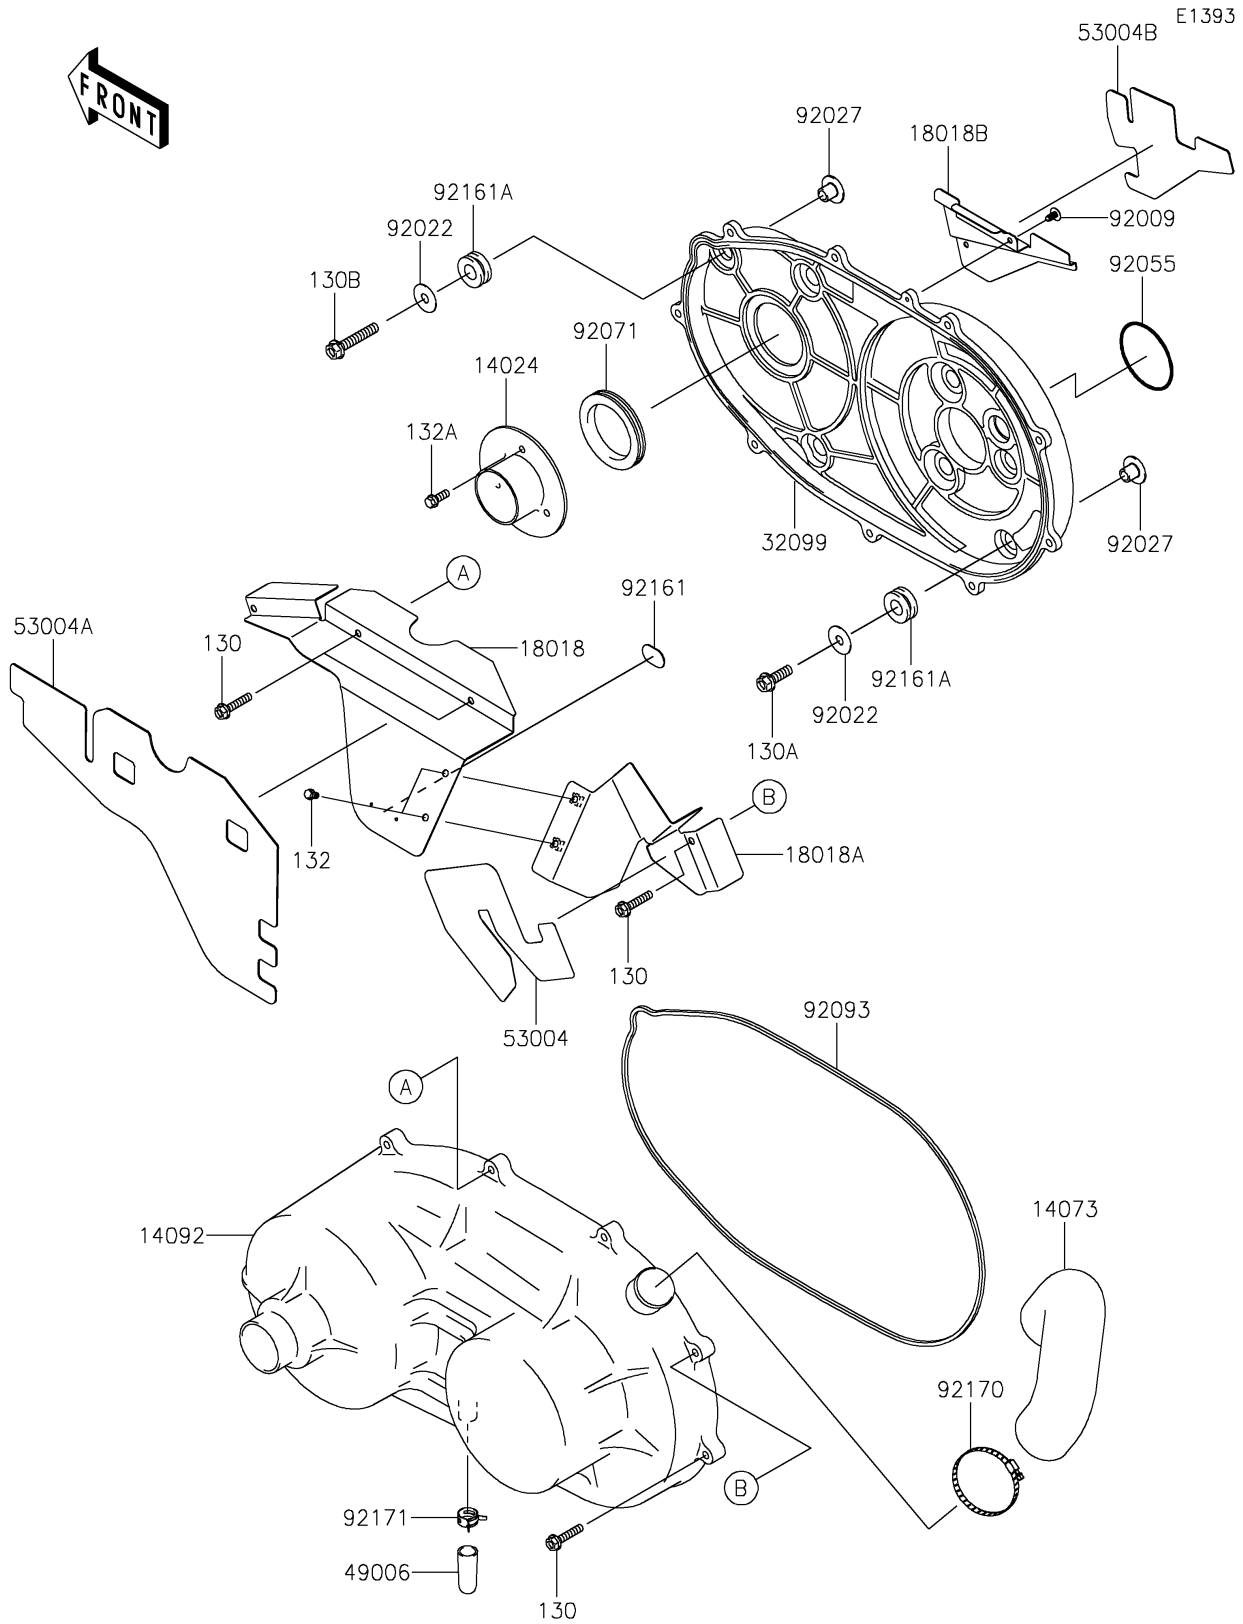

# 2025 MULE™ 4010 TRANS4x4® PARTS DIAGRAM

## Converter Cover

## 2025 MULE™ 4010 TRANS4x4® PARTS LIST

### Converter Cover

ITEM NAME	PART NUMBER	QUANTITY
COVER,FAN (Ref # 14024)	14024-1554	1
DUCT,EXHAUST (Ref # 14073)	14073-0234	1
COVER,BELT CONVERTER (Ref # 14092)	14092-1035	1
PLATE-HEAT GUARD (Ref # 18018)	18018-0019	1
PLATE-HEAT GUARD (Ref # 18018A)	18018-0020	1
PLATE-HEAT GUARD (Ref # 18018B)	18018-0021	1
CASE,BELT CONVERTER (Ref # 32099)	32099-0730	1
BOOT (Ref # 49006)	49006-1351	1
MAT (Ref # 53004)	53004-0645	1
MAT (Ref # 53004A)	53004-0646	1
MAT (Ref # 53004B)	53004-0647	1
SCREW,TAPPING,5X10 (Ref # 92009)	92009-1332	2
WASHER,8.5X26X0.8 (Ref # 92022)	92022-101	7
COLLAR (Ref # 92027)	92027-4015	7
RING-O,CRANKCASE SIDE (Ref # 92055)	92055-1395	1
GROMMET,CONVERTER CASE (Ref # 92071)	92071-1212	1
SEAL,BELT CONVERTER COVER (Ref # 92093)	92093-0582	1
DAMPER (Ref # 92161)	92161-0406	1
DAMPER (Ref # 92161A)	92161-1484	7
CLAMP (Ref # 92170)	92170-1764	1
CLAMP (Ref # 92171)	92171-1277	1
BOLT-FLANGED,6X30 (Ref # 130)	130BA0630	9
BOLT-FLANGED,8X25 (Ref # 130A)	130BA0825	6
BOLT-FLANGED,8X45 (Ref # 130B)	130BA0845	1
BOLT-FLANGED-SMALL,6X10 (Ref # 132)	132BA0610	2
BOLT-FLANGED-SMALL,6X16 (Ref # 132A)	132BA0616	3