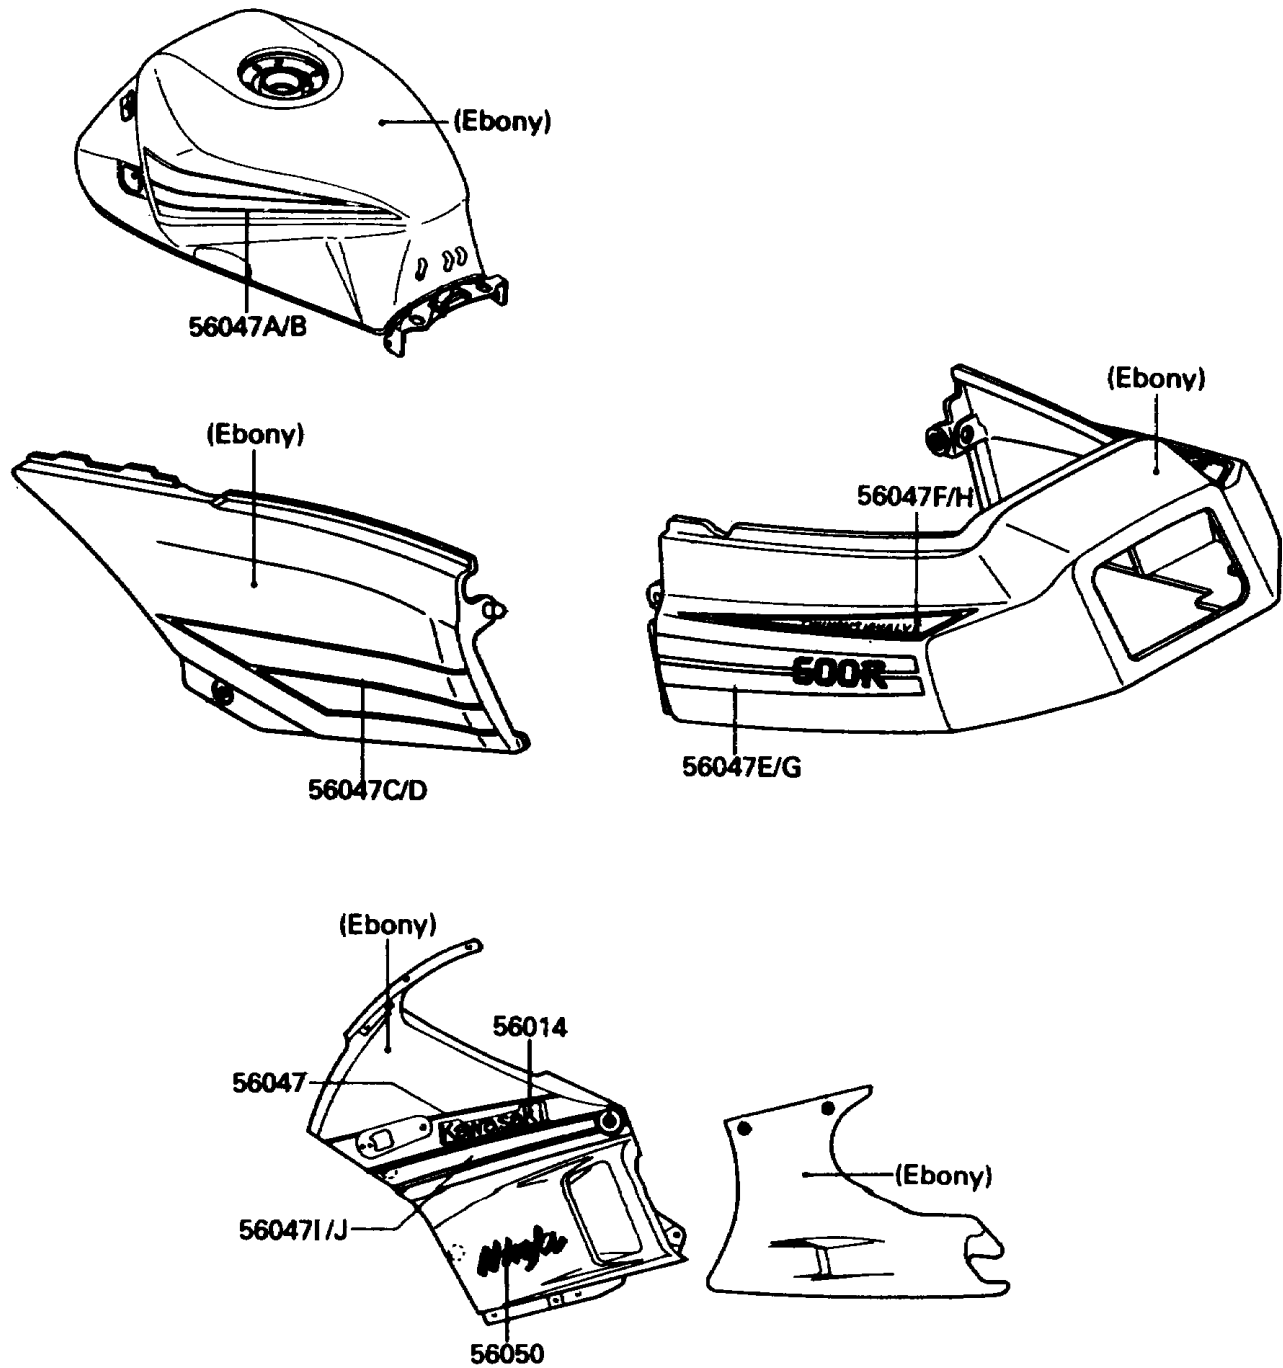

1988 NINJA® 600R PARTS DIAGRAM

Decals

F2861-0012

1988 NINJA® 600R PARTS LIST

Decals

ITEM NAME	PART NUMBER	QUANTITY
EMBLEM,KAWASAKI (Ref # 56014)	56014-1156	2
PATTERN,UPP COWLING,UPP (Ref # 56047)	56047-1541	2
PATTERN,FUEL TANK,LH (Ref # 56047A)	56047-1641	1
PATTERN,FUEL TANK,RH (Ref # 56047B)	56047-1642	1
PATTERN,SIDE COVER,LH (Ref # 56047C)	56047-1643	1
PATTERN,SIDE COVER,RH (Ref # 56047D)	56047-1644	1
PATTERN,SEAT COVER,LH,SIDE (Ref # 56047E)	56047-1645	1
PATTERN,SEAT COVER,LH,TOP (Ref # 56047F)	56047-1646	1
PATTERN,SEAT COVER,RH,SIDE (Ref # 56047G)	56047-1647	1
PATTERN,SEAT COVER,RH,TOP (Ref # 56047H)	56047-1648	1
PATTERN,UPP COWLING,LH,LWR (Ref # 56047I)	56047-1649	1
PATTERN,UPP COWLING,RH,LWR (Ref # 56047J)	56047-1650	1
MARK,NINJA (Ref # 56050)	56050-1024	2