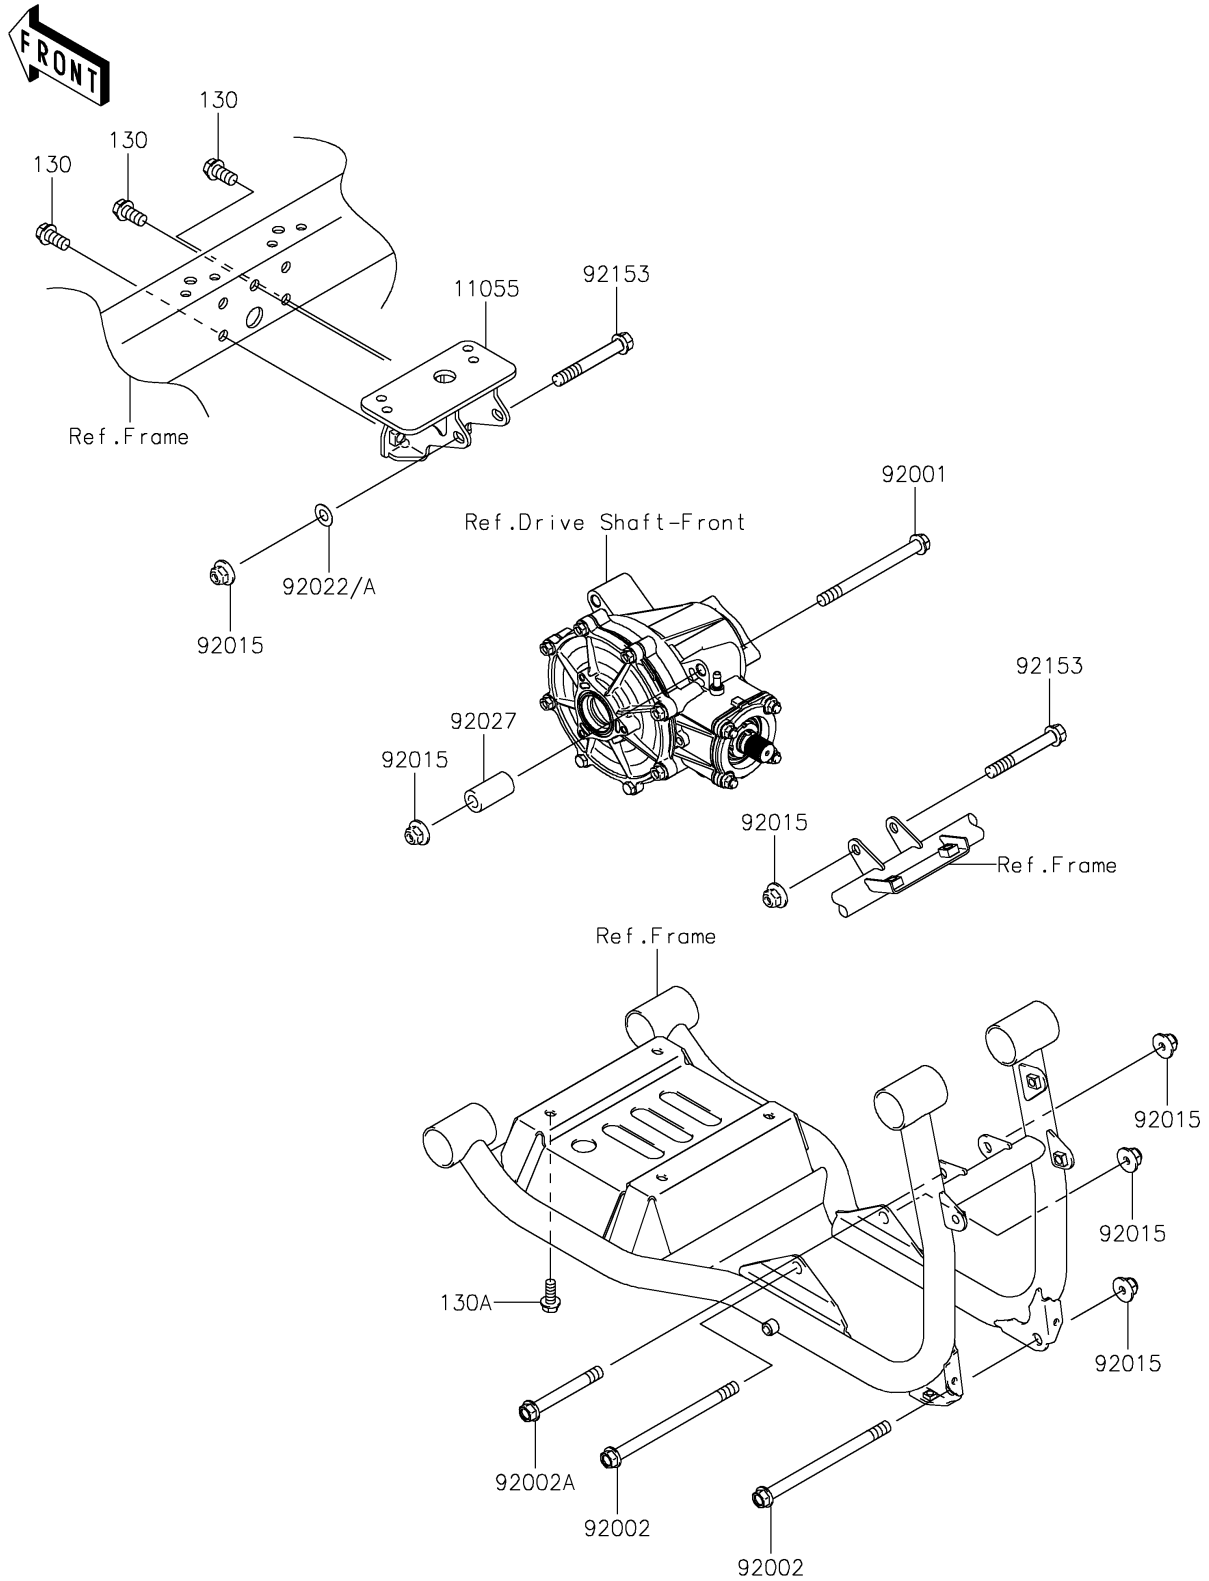

# 2024 MULE™ 4010 TRANS4x4® PARTS DIAGRAM

Engine Mount

F2122

## 2024 MULE™ 4010 TRANS4x4® PARTS LIST

### Engine Mount

ITEM NAME	PART NUMBER	QUANTITY
BRACKET,FRONT GEAR CASE (Ref # 11055)	11055-1469	1
BOLT,FLANGED,10X115 (Ref # 92001)	92001-1603	1
BOLT,10X145 (Ref # 92002)	92002-1348	2
BOLT,FLANGED,10X80 (Ref # 92002A)	92002-1764	1
NUT,LOCK,10MM (Ref # 92015)	92015-1597	6
WASHER,10.2X20X0.5 (Ref # 92022)	92022-1649	AR
WASHER,10.5X20X1 (Ref # 92022A)	92022-239	AR
COLLAR,11X20X39 (Ref # 92027)	92027-1518	1
BOLT,FLANGED,10X75 (Ref # 92153)	92153-1384	2
BOLT-FLANGED,10X20 (Ref # 130)	130BA1020	3
BOLT-FLANGED,8X20 (Ref # 130A)	130CA0820	4