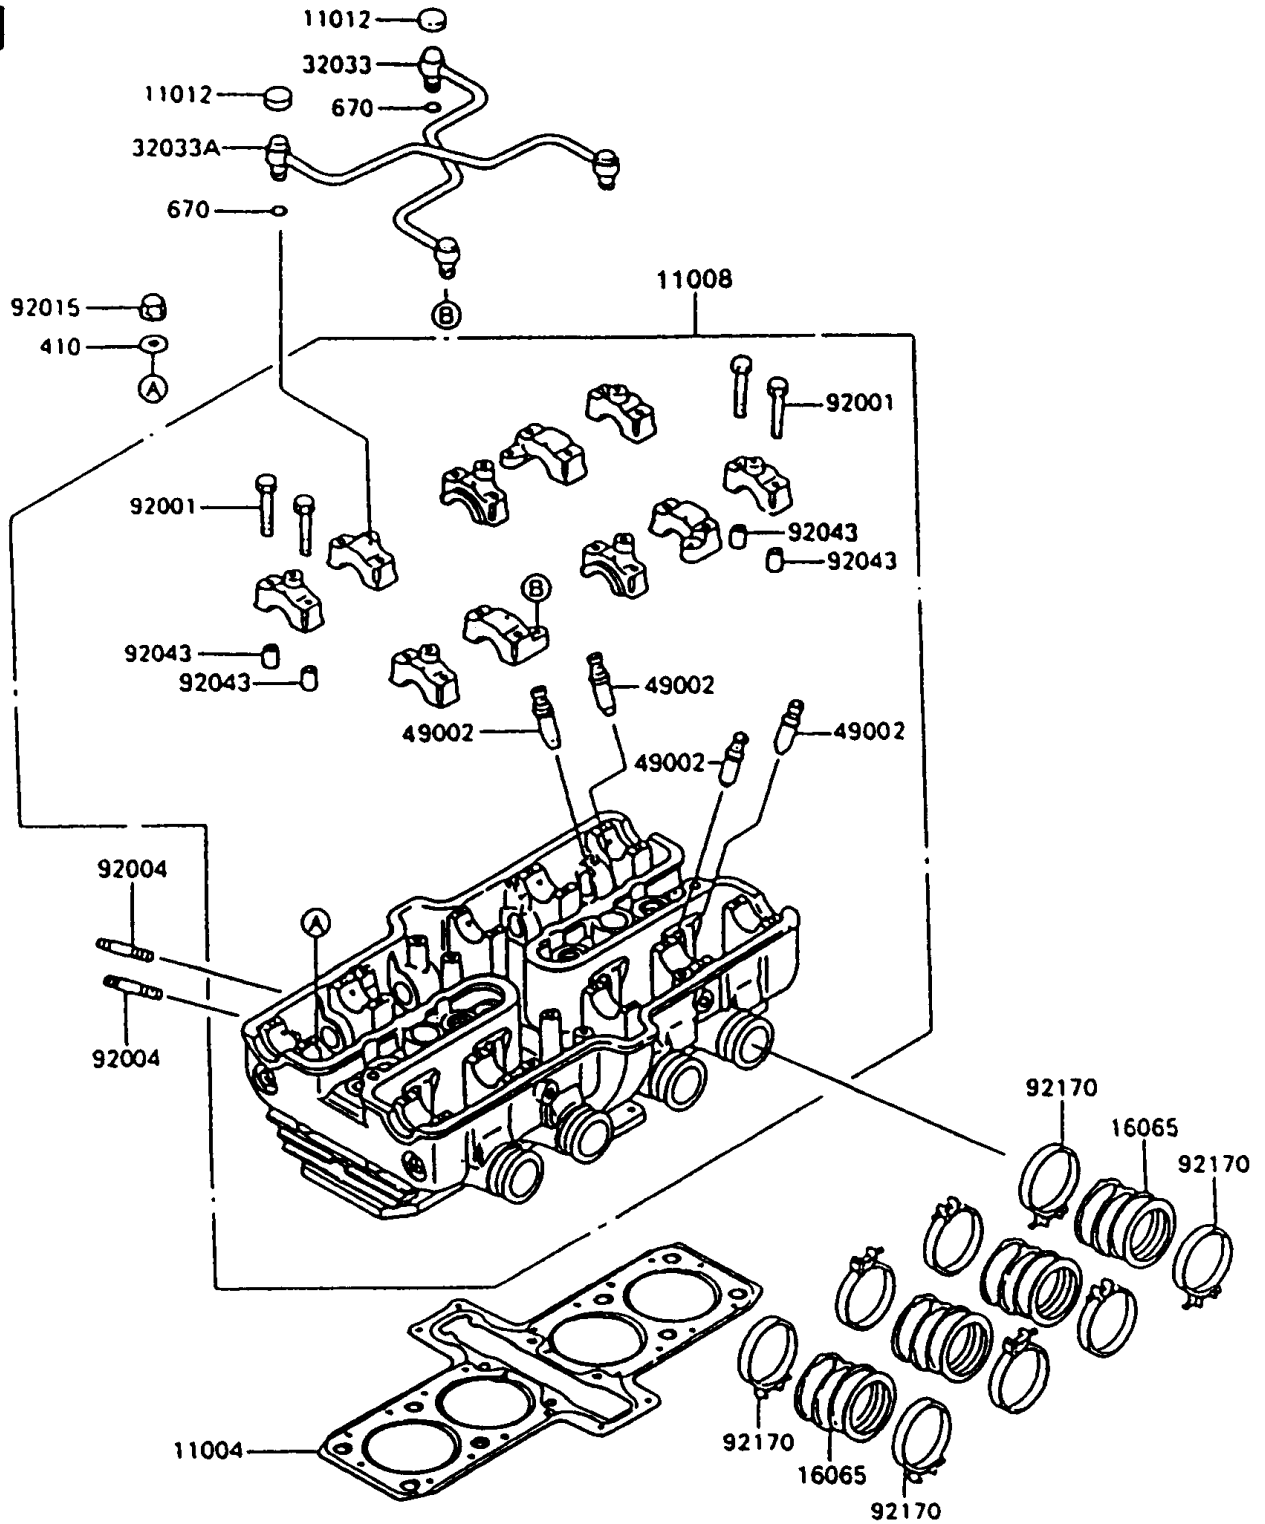

# 1997 Ninja® 600R PARTS DIAGRAM

Cylinder Head

E1111-0180

# 1997 Ninja® 600R PARTS LIST

Cylinder Head

ITEM NAME	PART NUMBER	QUANTITY
-----------	-------------	----------