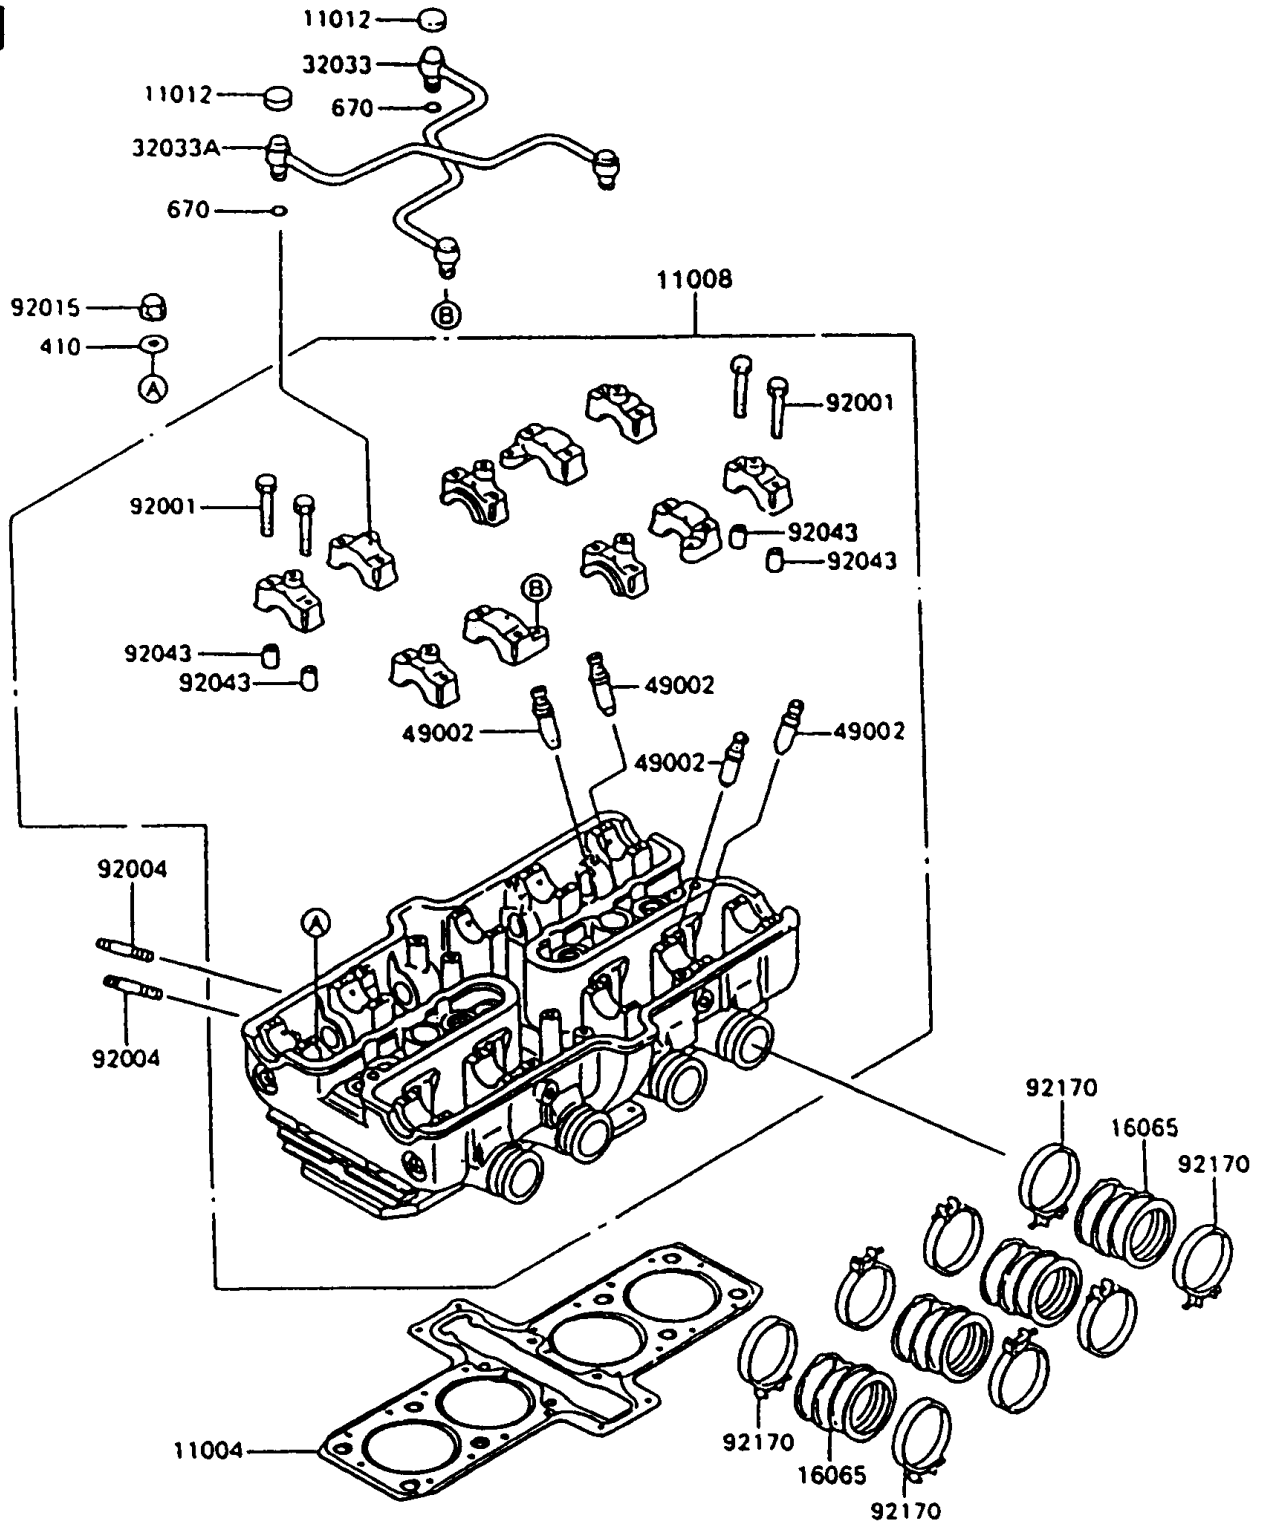

# 1997 Ninja® 600R PARTS DIAGRAM

Cylinder Head

E1111-0180

## 1997 Ninja® 600R PARTS LIST

### Cylinder Head

ITEM NAME	PART NUMBER	QUANTITY
GASKET-HEAD (Ref # 11004)	11004-1152	1
HEAD-COMP-CYLINDER (Ref # 11008)	11008-1195	1
CAP (Ref # 11012)	11012-1491	4
HOLDER-CARBURETOR (Ref # 16065)	16065-1129	4
PIPE (Ref # 32033)	32033-1942	1
PIPE (Ref # 32033A)	32033-1943	1
GUIDE-VALVE (Ref # 49002)	49002-1081	16
BOLT,FLANGED,6X38 (Ref # 92001)	92001-1105	20
STUD,6X27 (Ref # 92004)	92004-066	8
NUT,CAP,8MM (Ref # 92015)	92015-1151	12
PIN,6.2X8X14 (Ref # 92043)	92043-1263	20
CLAMP (Ref # 92170)	92170-1438	8
WASHER-PLAIN-SMALL,8MM (Ref # 410)	410B0800	12
O RING (Ref # 670)	670D1505	4