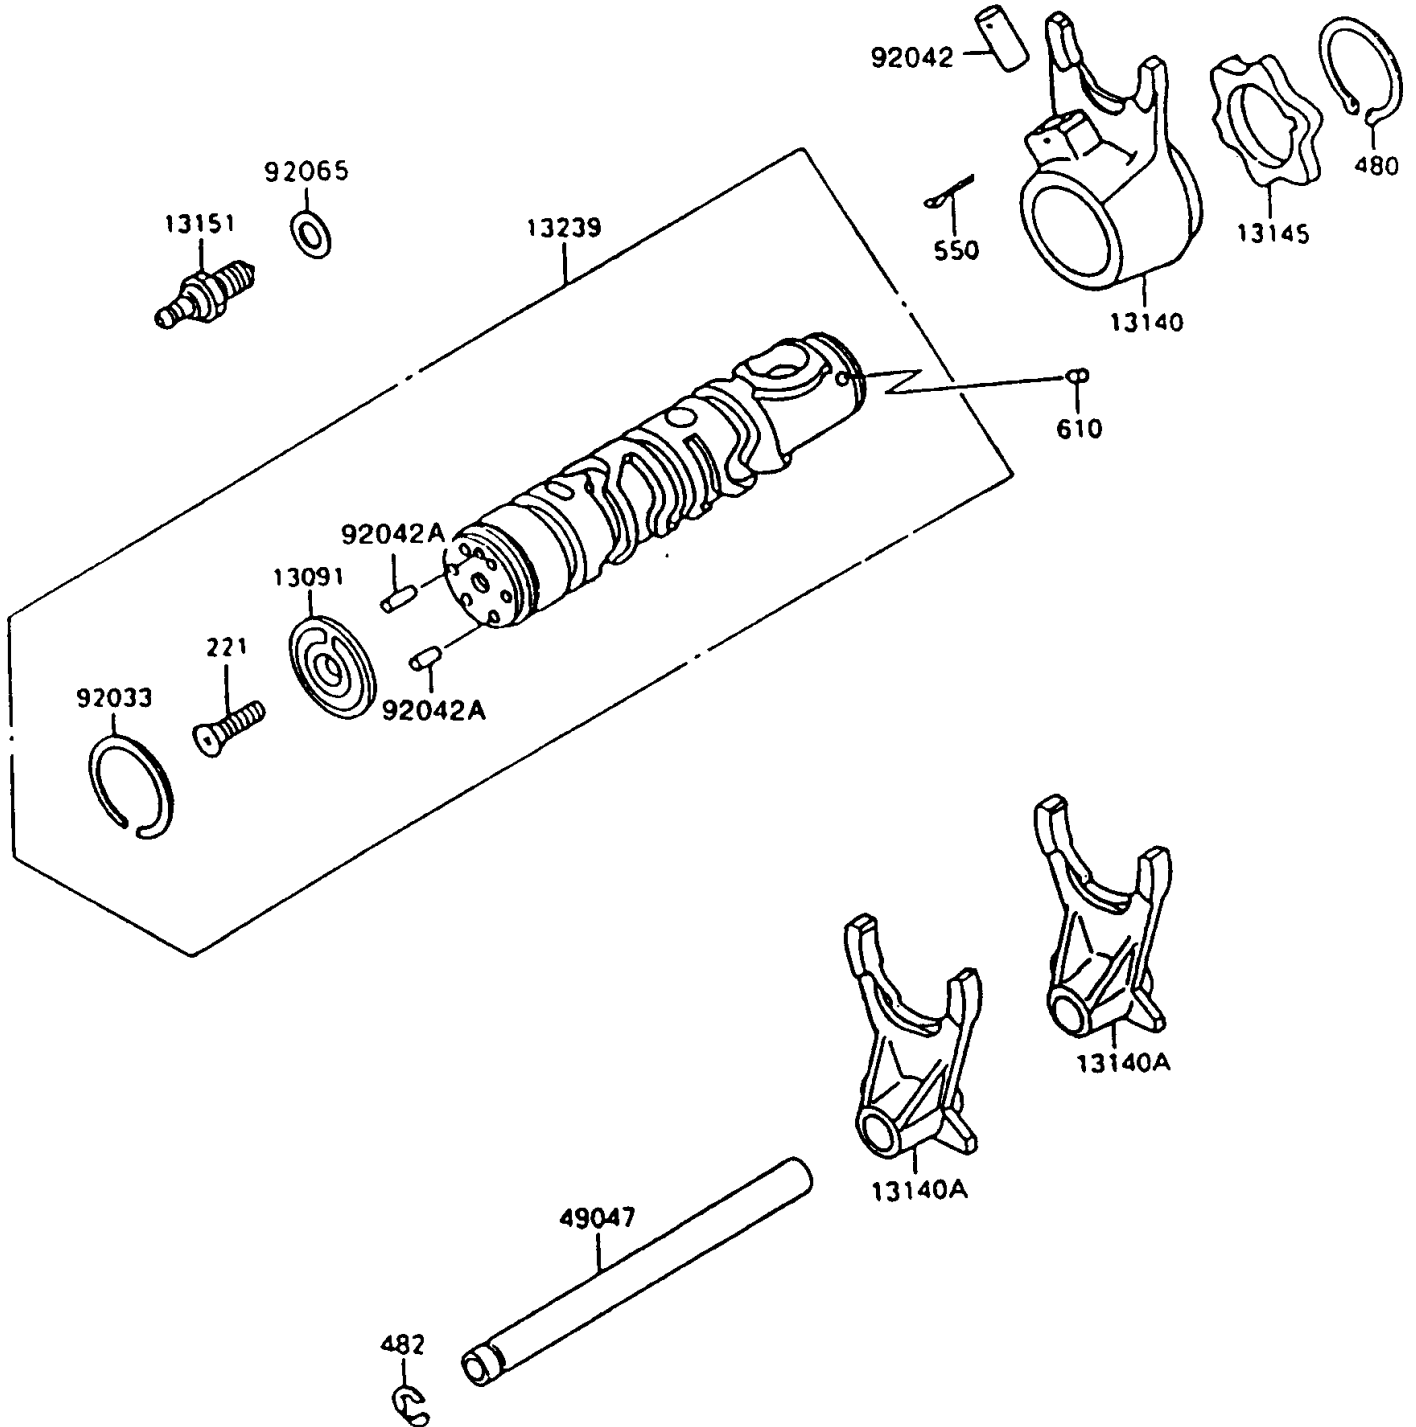

1997 Ninja® 600R PARTS DIAGRAM

Gear Change Drum/Shift Fork(s)

E1362-0103

1997 Ninja® 600R PARTS LIST

Gear Change Drum/Shift Fork(s)

ITEM NAME	PART NUMBER	QUANTITY
HOLDER,CHANGE DRUM PIN (Ref # 13091)	13091-1104	1
FORK-SHIFT,DRIVE (Ref # 13140)	13140-1016	1
FORK-SHIFT,OUTPUT (Ref # 13140A)	13140-1062	2
CAM-CHANGE DRUM (Ref # 13145)	13145-1058	1
SWITCH-COMP,NEUTRAL (Ref # 13151)	13151-1080	1
DRUM-ASSY-CHANGE (Ref # 13239)	13239-1196	1
ROD-SHIFT (Ref # 49047)	49047-1069	1
RING-SNAP,37MM (Ref # 92033)	92033-035	1
PIN,DOWEL,8X18 (Ref # 92042)	92042-021	1
PIN,DOWEL,4X13.8 (Ref # 92042A)	92042-030	6
GASKET,10.5X16X1,DRAIN PLUG (Ref # 92065)	92065-058	1
SCREW-CSK-CROS,6X20 (Ref # 221)	221B0620	1
CIRCLIP-TYPE-C,30MM (Ref # 480)	480J3000	1
CIRCLIP-TYPE-E,10MM (Ref # 482)	482J0100	1
PIN-COTTER,3.0X20 (Ref # 550)	550D3020	1
ROLLER,4X6 (Ref # 610)	610A0406	1