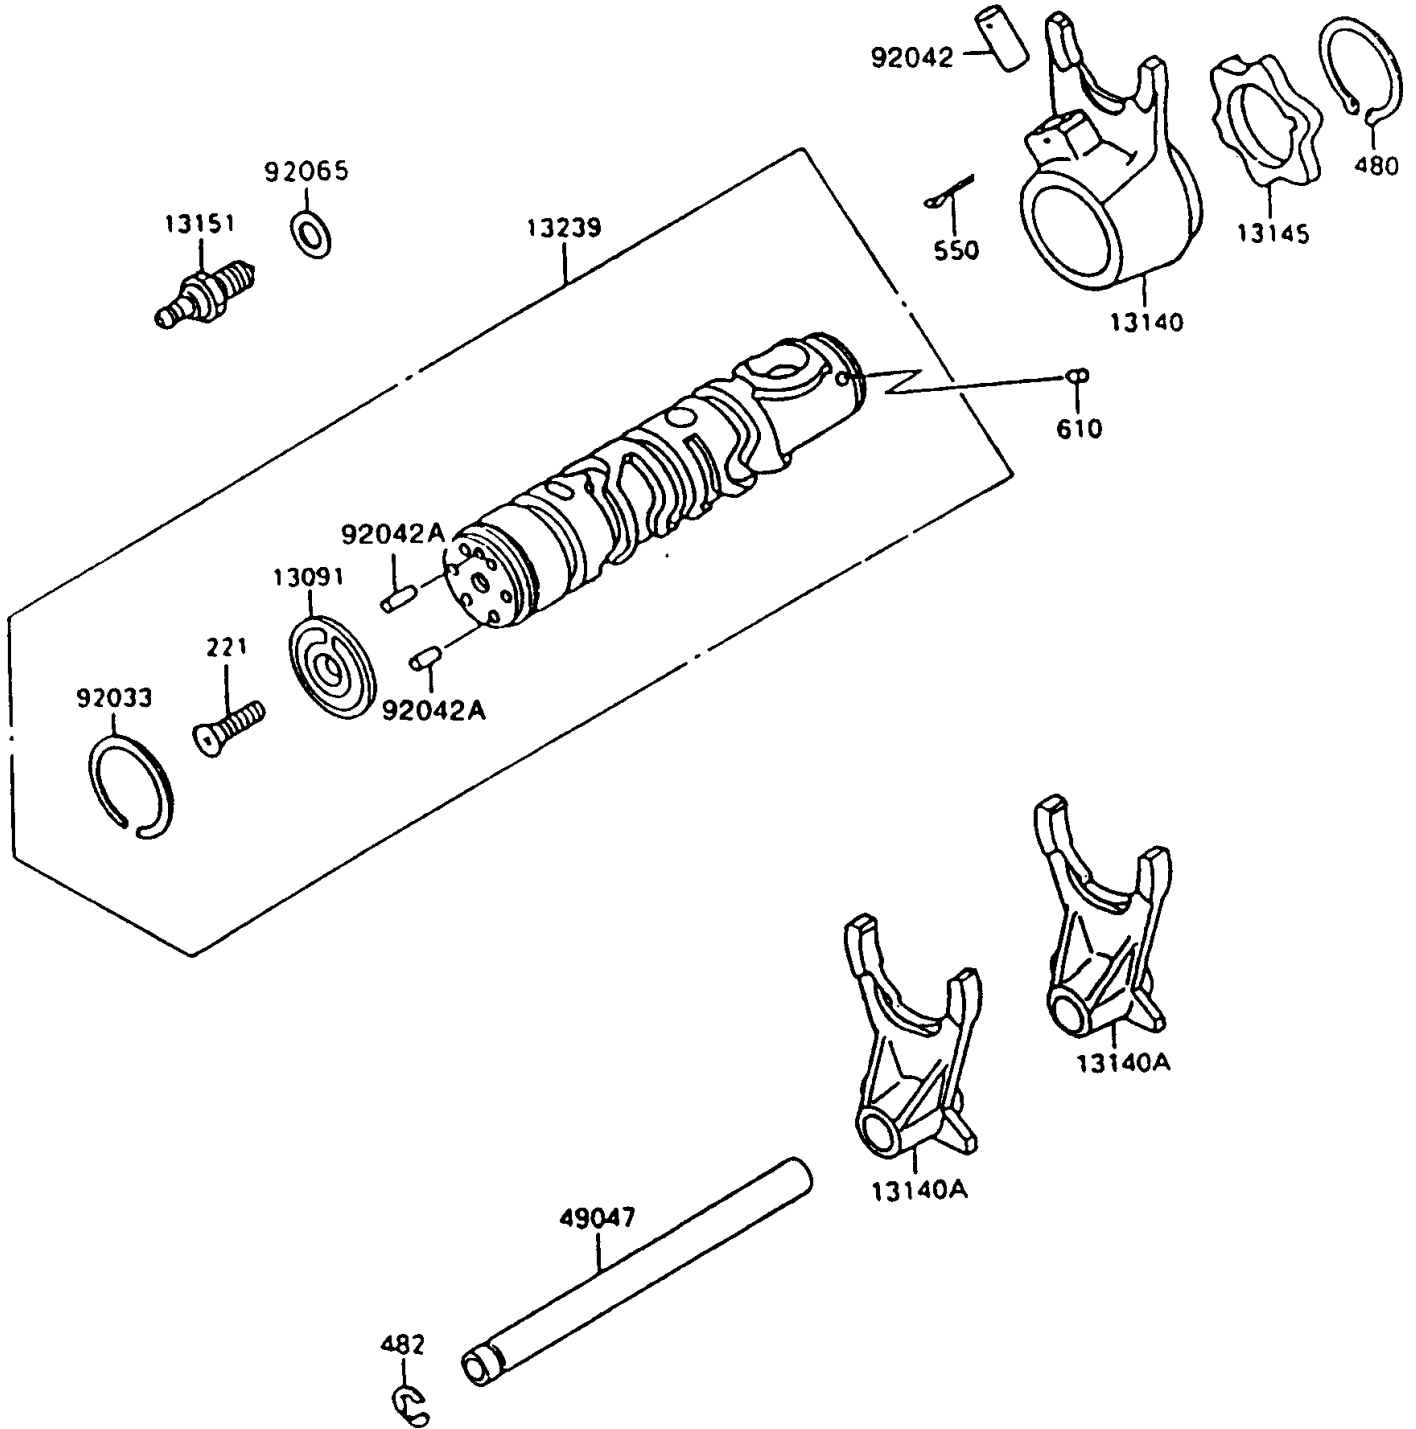

1997 Ninja® 600R PARTS DIAGRAM

Gear Change Drum/Shift Fork(s)

E1362-0103

1997 Ninja® 600R PARTS LIST

Gear Change Drum/Shift Fork(s)

ITEM NAME	PART NUMBER	QUANTITY
HOLDER,CHANGE DRUM PIN (Ref # 13091)	13091-1104	1
FORK-SHIFT,DRIVE (Ref # 13140)	13140-1016	1
FORK-SHIFT,OUTPUT (Ref # 13140A)	13140-1062	2
CAM-CHANGE DRUM (Ref # 13145)	13145-1058	1
SWITCH-COMP,NEUTRAL (Ref # 13151)	13151-1080	1
DRUM-ASSY-CHANGE (Ref # 13239)	13239-1196	1
ROD-SHIFT (Ref # 49047)	49047-1069	1
RING-SNAP,37MM (Ref # 92033)	92033-035	1
PIN,DOWEL,8X18 (Ref # 92042)	92042-021	1
PIN,DOWEL,4X13.8 (Ref # 92042A)	92042-030	6
GASKET,10.5X16X1,DRAIN PLUG (Ref # 92065)	92065-058	1
SCREW-CSK-CROS,6X20 (Ref # 221)	221B0620	1
CIRCLIP-TYPE-C,30MM (Ref # 480)	480J3000	1
CIRCLIP-TYPE-E,10MM (Ref # 482)	482J0100	1
PIN-COTTER,3.0X20 (Ref # 550)	550D3020	1
ROLLER,4X6 (Ref # 610)	610A0406	1