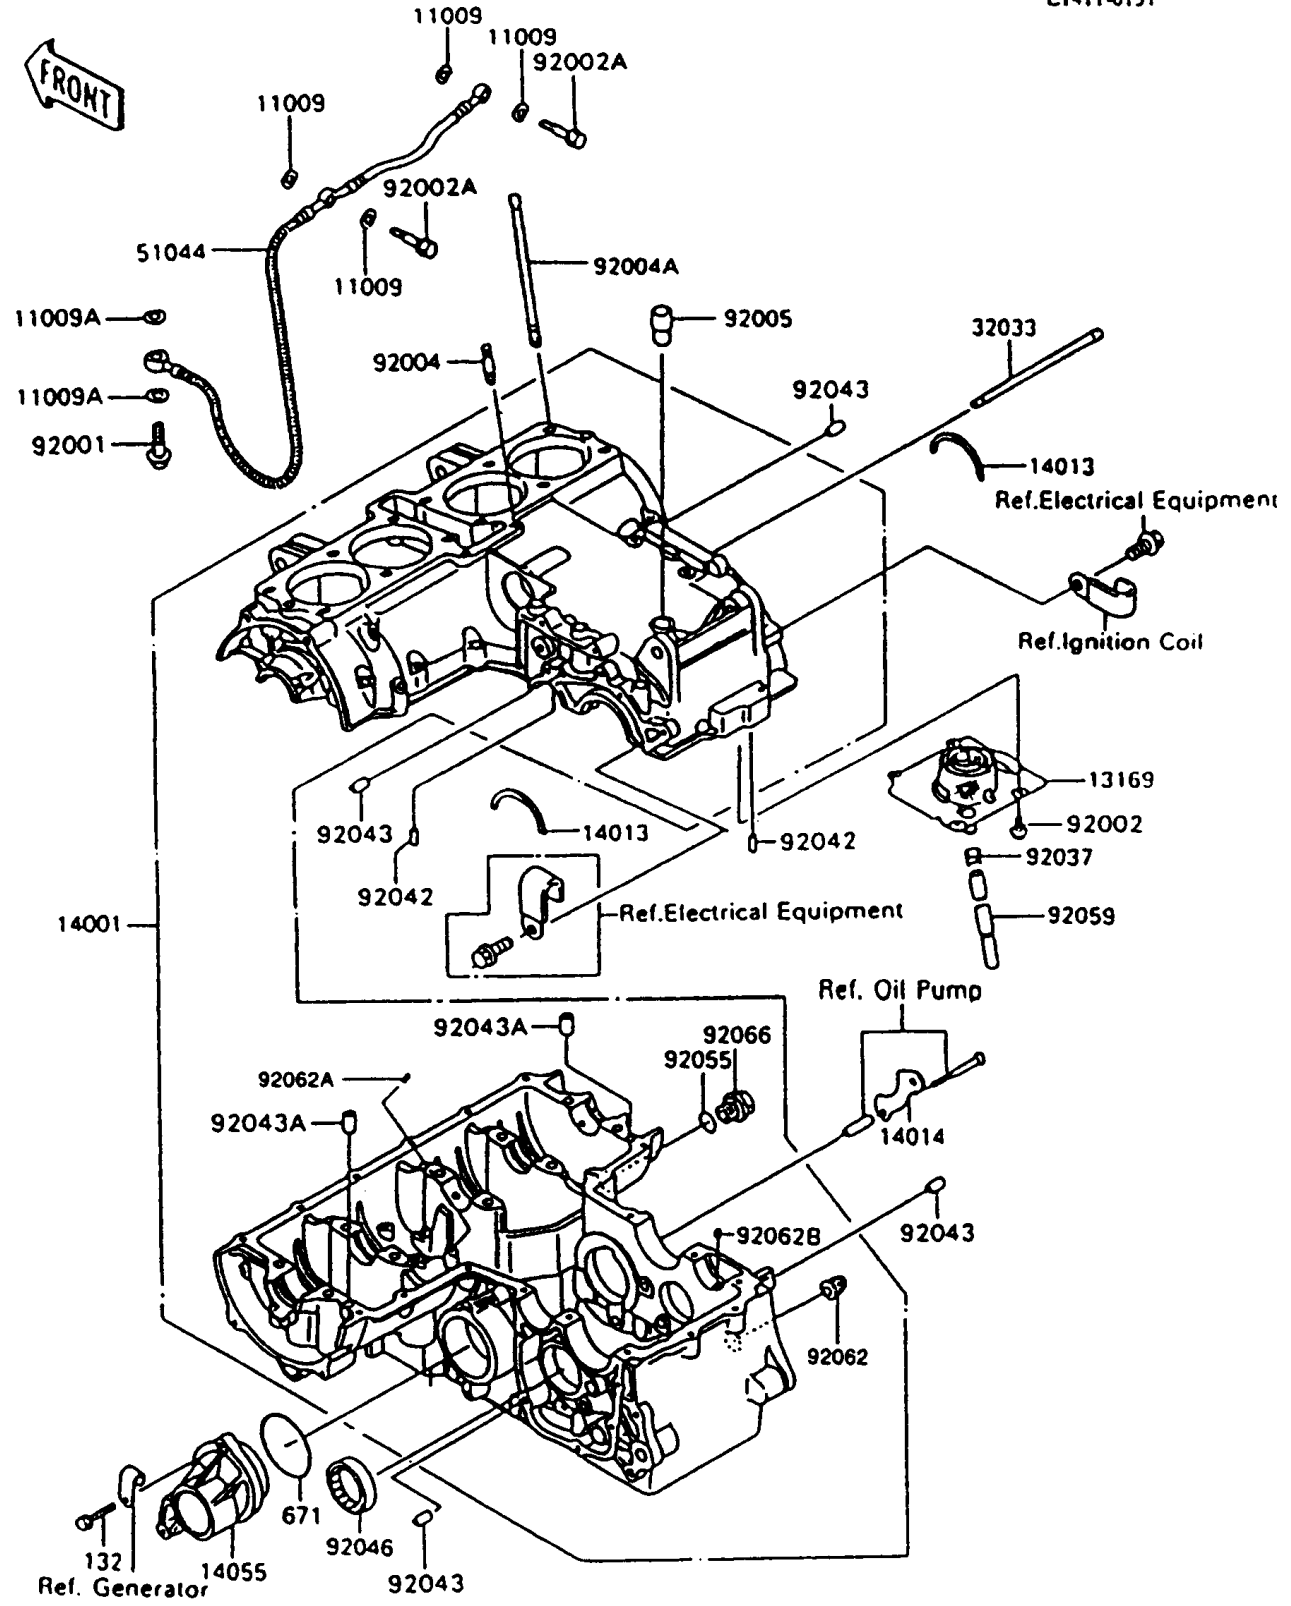

1997 Ninja[®] 600R PARTS DIAGRAM

Crankcase

EI411-0151

1997 Ninja® 600R PARTS LIST

Crankcase

ITEM NAME	PART NUMBER	QUANTITY
GASKET,OIL PIPE,8.2X14X1.0 (Ref # 11009)	11009-1344	4
GASKET,12.4X17X1.5 (Ref # 11009A)	11009-1376	2
PLATE,BREATHER (Ref # 13169)	13169-1966	1
SET-CRANKCASE (Ref # 14001)	14001-5217	1
RING-POSITION (Ref # 14013)	14013-004	2
PLATE-POSITION (Ref # 14014)	14014-1006	1
CASE-GEAR (Ref # 14055)	14055-1078	1
PIPE,OIL (Ref # 32033)	32033-1858	1
TUBE-ASSY,OIL (Ref # 51044)	51044-1168	1
BOLT,BANJO,12X23 (Ref # 92001)	92001-1871	1
BOLT,6X10 (Ref # 92002)	92002-1449	4
BOLT,BANJO,8X24 (Ref # 92002A)	92002-1858	2
STUD,6X22 (Ref # 92004)	92004-059	2
STUD,8X128.5 (Ref # 92004A)	92004-1161	12
FITTING,BREATHER (Ref # 92005)	92005-1129	1
CLAMP (Ref # 92037)	92037-1181	1
PIN,DOWEL,6X16 (Ref # 92042)	92042-016	2
PIN,6.2X8X14 (Ref # 92043)	92043-1263	6
PIN,8.2X10X14 (Ref # 92043A)	92043-1264	2
BEARING-NEEDLE,37BTM4312 (Ref # 92046)	92046-051	1
RING-O (Ref # 92055)	92055-1146	1
TUBE (Ref # 92059)	92059-1544	1
NOZZLE (Ref # 92062)	92062-014	1
NOZZLE,6X8,BLACK (Ref # 92062A)	92062-1079	1
NOZZLE,6X8,SILVER (Ref # 92062B)	92062-1081	1
PLUG,MAIN GALLERY,18X9,BLACK (Ref # 92066)	92066-1096	1
BOLT-FLANGED-SMALL (Ref # 132)	132J0625	2
O RING,55MM (Ref # 671)	671B2555	1