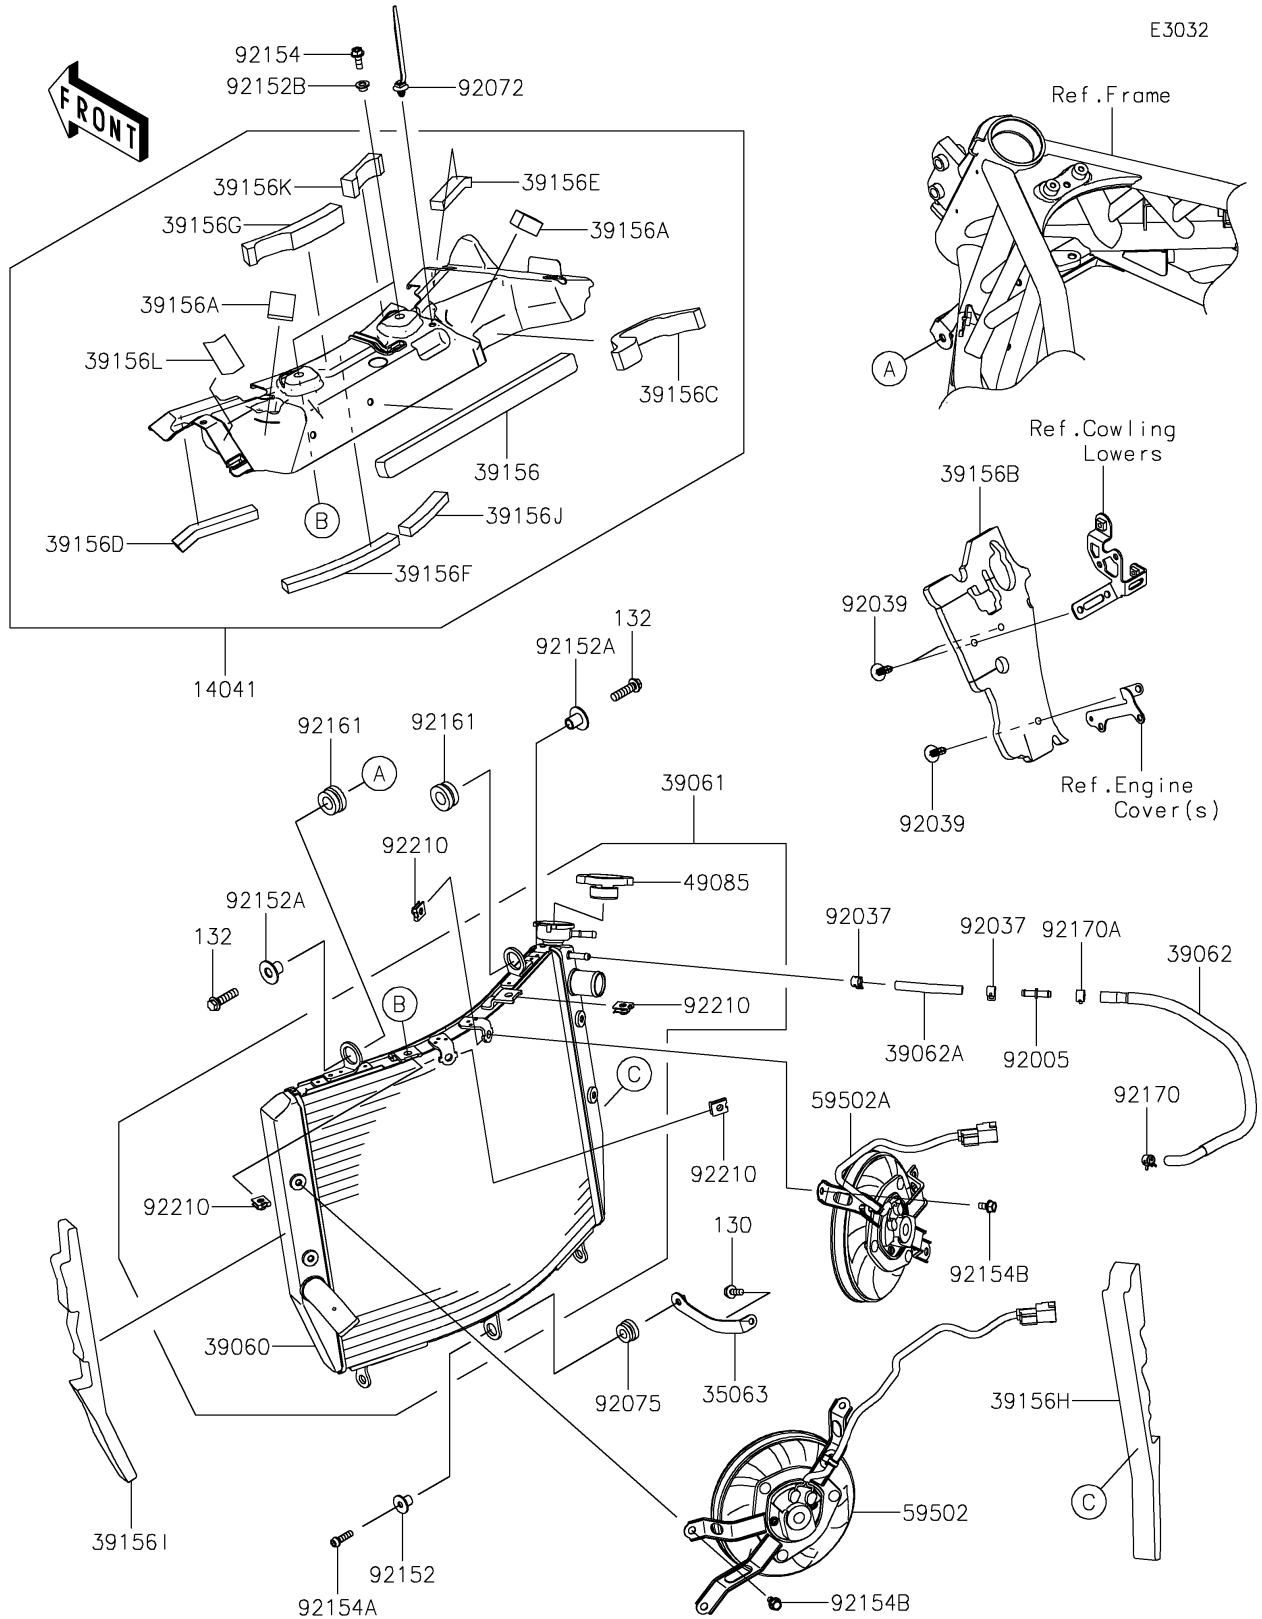

2025 Ninja H2 SX SE PARTS DIAGRAM

Radiator

2025 Ninja H2 SX SE PARTS LIST

Radiator

ITEM NAME	PART NUMBER	QUANTITY
COVER-COMP,HEAT (Ref # 14041)	14041-0603	1
STAY (Ref # 35063)	35063-1416	1
RADIATOR (Ref # 39060)	39060-0734	1
RADIATOR-ASSY (Ref # 39061)	39061-0842	1
HOSE-COOLING,CYLINDER-FITTING (Ref # 39062)	39062-0790	1
HOSE-COOLING,FITTING-RADIATOR (Ref # 39062A)	39062-0791	1
PAD,20X285X15 (Ref # 39156)	39156-1840	1
PAD,27X27X15 (Ref # 39156A)	39156-1841	2
PAD,HEAT GUARD,RH,ENGINE (Ref # 39156B)	39156-2222	1
PAD (Ref # 39156C)	39156-2240	1
PAD,94.4X15X10 (Ref # 39156D)	39156-2248	1
PAD,68X15X10 (Ref # 39156E)	39156-2249	1
PAD,141X15X10 (Ref # 39156F)	39156-2250	1
PAD (Ref # 39156G)	39156-2251	1
PAD,HEAT GUARD,RH,RADIATOR (Ref # 39156H)	39156-2259	1
PAD,HEAT GUARD,LH,RADIATOR (Ref # 39156I)	39156-2260	1
PAD,80X15X10 (Ref # 39156J)	39156-2327	1
PAD (Ref # 39156K)	39156-2328	1
PAD (Ref # 39156L)	39156-2401	1
CAP-ASSY-PRESSURE (Ref # 49085)	49085-0006	1
FAN-ASSY,LH (Ref # 59502)	59502-0634	1
FAN-ASSY,RH (Ref # 59502A)	59502-0635	1
FITTING (Ref # 92005)	92005-0721	1
CLAMP,TUBE (Ref # 92037)	92037-1461	2
RIVET (Ref # 92039)	92039-0090	3
BAND,OS170-FT7(BLACK) (Ref # 92072)	92072-1414	1
DAMPER,RUBBER (Ref # 92075)	92075-1123	1
COLLAR,6.5X10X13.1 (Ref # 92152)	92152-0332	1
COLLAR (Ref # 92152A)	92152-0439	2

2025 Ninja H2 SX SE PARTS LIST

Radiator

ITEM NAME	PART NUMBER	QUANTITY
COLLAR (Ref # 92152B)	92152-2111	2
BOLT,FLANGED,6X16 (Ref # 92154)	92154-0887	2
BOLT,SOCKET,6X22 (Ref # 92154A)	92154-1456	1
BOLT (Ref # 92154B)	92154-1648	6
DAMPER (Ref # 92161)	92161-0304	2
CLAMP (Ref # 92170)	92170-1493	1
CLAMP (Ref # 92170A)	92170-1872	1
NUT (Ref # 92210)	92210-1323	4
BOLT-FLANGED,6X16 (Ref # 130)	130CC0616	1
BOLT-FLANGED-SMALL,8X30 (Ref # 132)	132BC0830	2