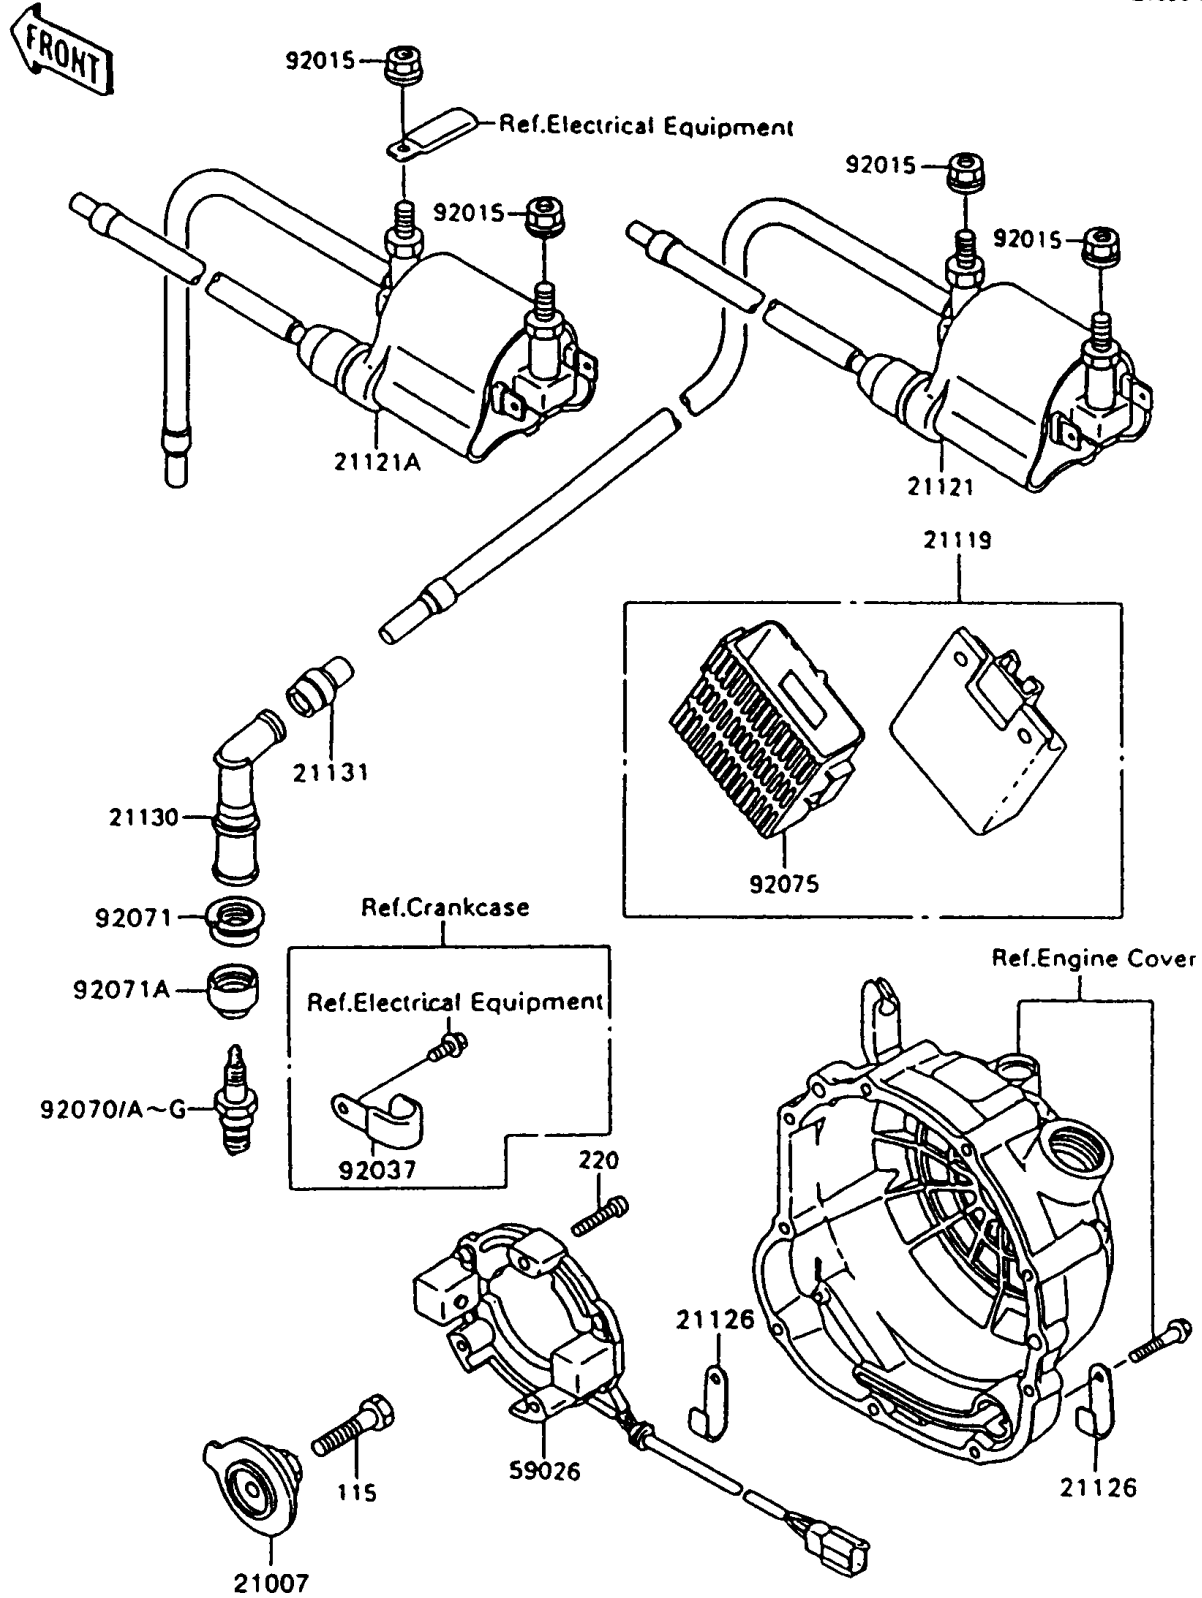

1997 Ninja® 600R PARTS DIAGRAM

Ignition System

E1830-0270

1997 Ninja® 600R PARTS LIST

Ignition System

ITEM NAME	PART NUMBER	QUANTITY
ROTOR,PULSING COIL (Ref # 21007)	21007-1135	1
IGNITER (Ref # 21119)	21119-1167	1
COIL-IGNITION,#1 (Ref # 21121)	21121-1157	1
COIL-IGNITION,#2 (Ref # 21121A)	21121-1158	1
CLAMP,WIRING HARNESS (Ref # 21126)	21126-008	2
CAP-SPARK PLUG (Ref # 21130)	21130-1068	4
GROMMET,HIGH TENSION (Ref # 21131)	21131-005	4
COIL-PULSING (Ref # 59026)	59026-1078	1
NUT,FLANGED,6MM (Ref # 92015)	92015-1193	4
CLAMP,WIRING HARNESS (Ref # 92037)	92037-1539	1
PLUG-SPARK,X24ESR-U(ND) (Ref # 92070)		4
PLUG-SPARK,D8EA(NGK) (Ref # 92070A)	92070-1011	4
PLUG-SPARK,X24ES-U(ND) (Ref # 92070B)		4
PLUG-SPARK,D9EA(NGK) (Ref # 92070C)	92070-1034	4
PLUG-SPARK,X27ES-U(ND) (Ref # 92070D)		4
PLUG-SPARK,X27ESR-U(ND) (Ref # 92070E)		4
PLUG-SPARK,DR9EA(NGK) (Ref # 92070F)	92070-1189	4
PLUG-SPARK,DR8EA(NGK) (Ref # 92070G)	92070-1199	4
GROMMET (Ref # 92071)	92071-1144	4
GROMMET,PLUG CAP (Ref # 92071A)	92071-1184	4
DAMPER,IGNITER (Ref # 92075)	92075-1504	1
BOLT-SMALL-UPSET (Ref # 115)	115G0835	1
SCREW-PAN-CROS,5X25 (Ref # 220)	220B0525	3