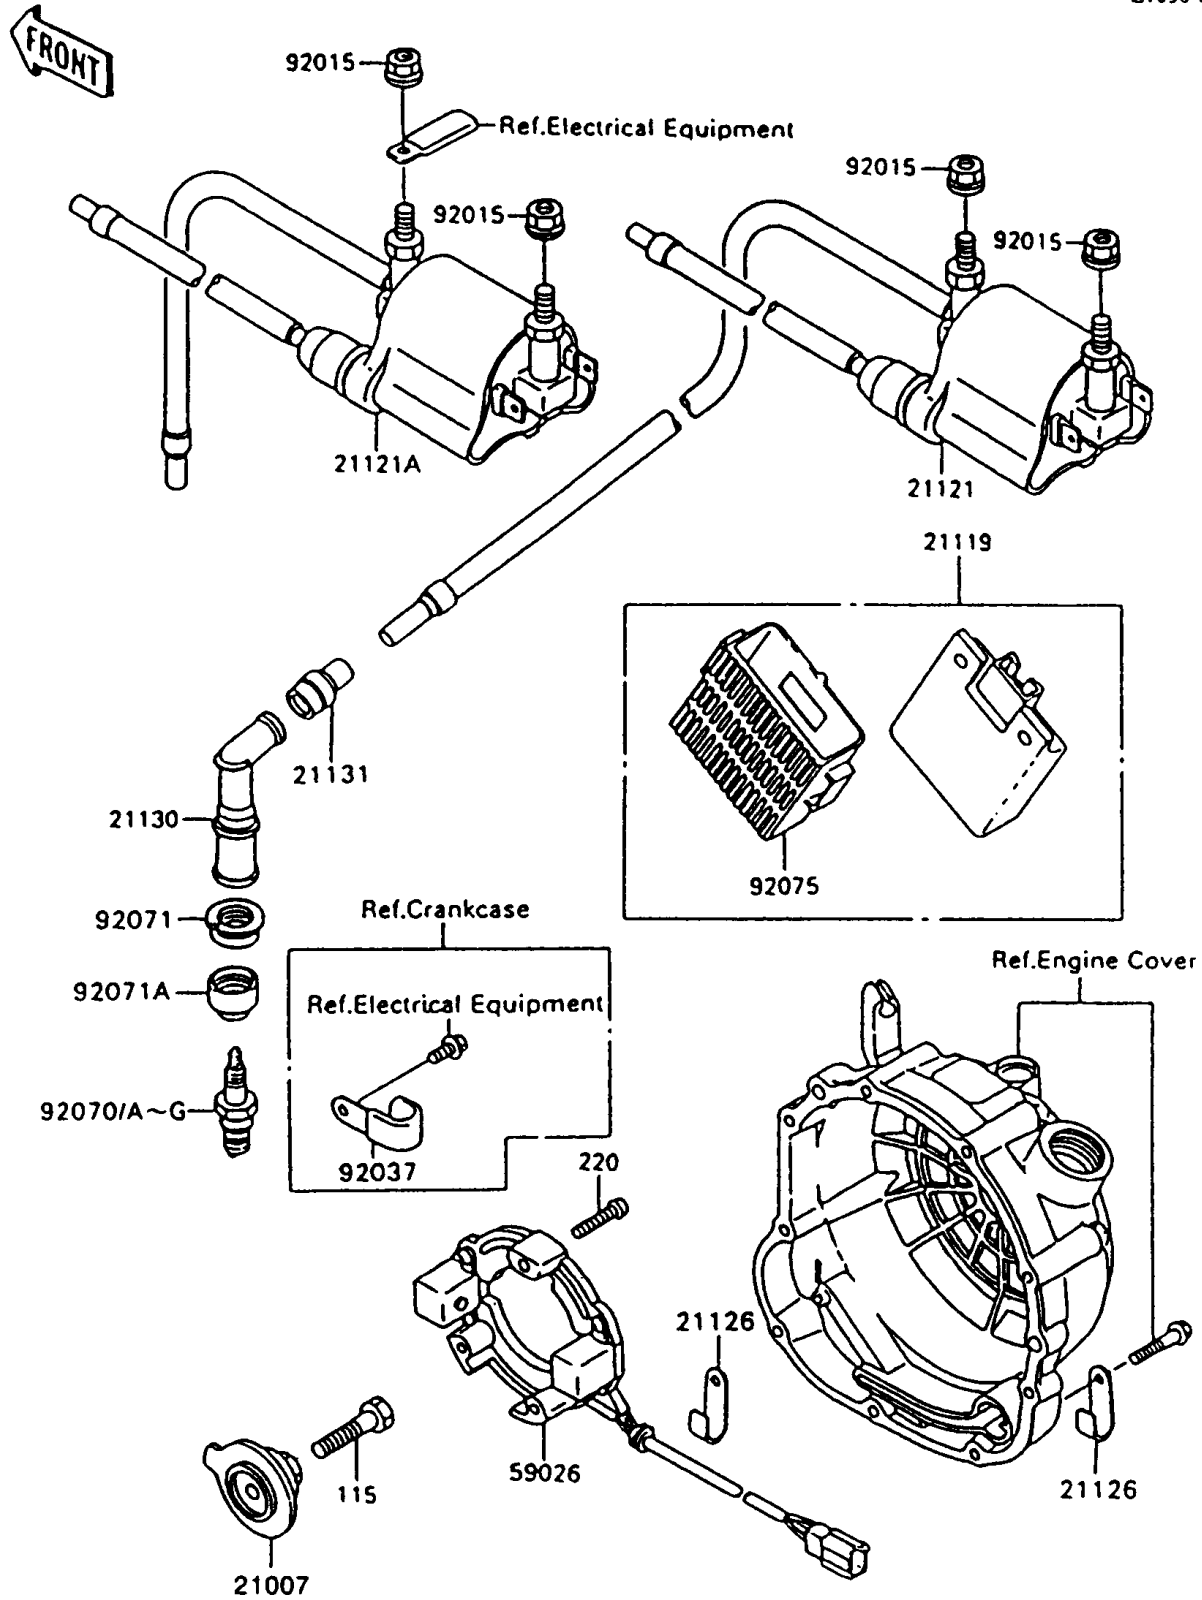

# 1997 Ninja® 600R PARTS DIAGRAM

Ignition System

E1830-0270

# 1997 Ninja® 600R PARTS LIST

## Ignition System

ITEM NAME	PART NUMBER	QUANTITY
ROTOR,PULSING COIL (Ref # 21007)	21007-1135	1
IGNITER (Ref # 21119)	21119-1167	1
COIL-IGNITION,#1&#4 (Ref # 21121)	21121-1157	1
COIL-IGNITION,#2&#3 (Ref # 21121A)	21121-1158	1
CLAMP,WIRING HARNESS (Ref # 21126)	21126-008	2
CAP-SPARK PLUG (Ref # 21130)	21130-1068	4
GROMMET,HIGH TENSION (Ref # 21131)	21131-005	4
COIL-PULSING (Ref # 59026)	59026-1078	1
NUT,FLANGED,6MM (Ref # 92015)	92015-1193	4
CLAMP,WIRING HARNESS (Ref # 92037)	92037-1539	1
PLUG-SPARK,X24ESR-U(ND) (Ref # 92070)		4
PLUG-SPARK,D8EA(NGK) (Ref # 92070A)	92070-1011	4
PLUG-SPARK,X24ES-U(ND) (Ref # 92070B)		4
PLUG-SPARK,D9EA(NGK) (Ref # 92070C)	92070-1034	4
PLUG-SPARK,X27ES-U(ND) (Ref # 92070D)		4
PLUG-SPARK,X27ESR-U(ND) (Ref # 92070E)		4
PLUG-SPARK,DR9EA(NGK) (Ref # 92070F)	92070-1189	4
PLUG-SPARK,DR8EA(NGK) (Ref # 92070G)	92070-1199	4
GROMMET (Ref # 92071)	92071-1144	4
GROMMET,PLUG CAP (Ref # 92071A)	92071-1184	4
DAMPER,IGNITER (Ref # 92075)	92075-1504	1
BOLT-SMALL-UPSET (Ref # 115)	115G0835	1
SCREW-PAN-CROS,5X25 (Ref # 220)	220B0525	3