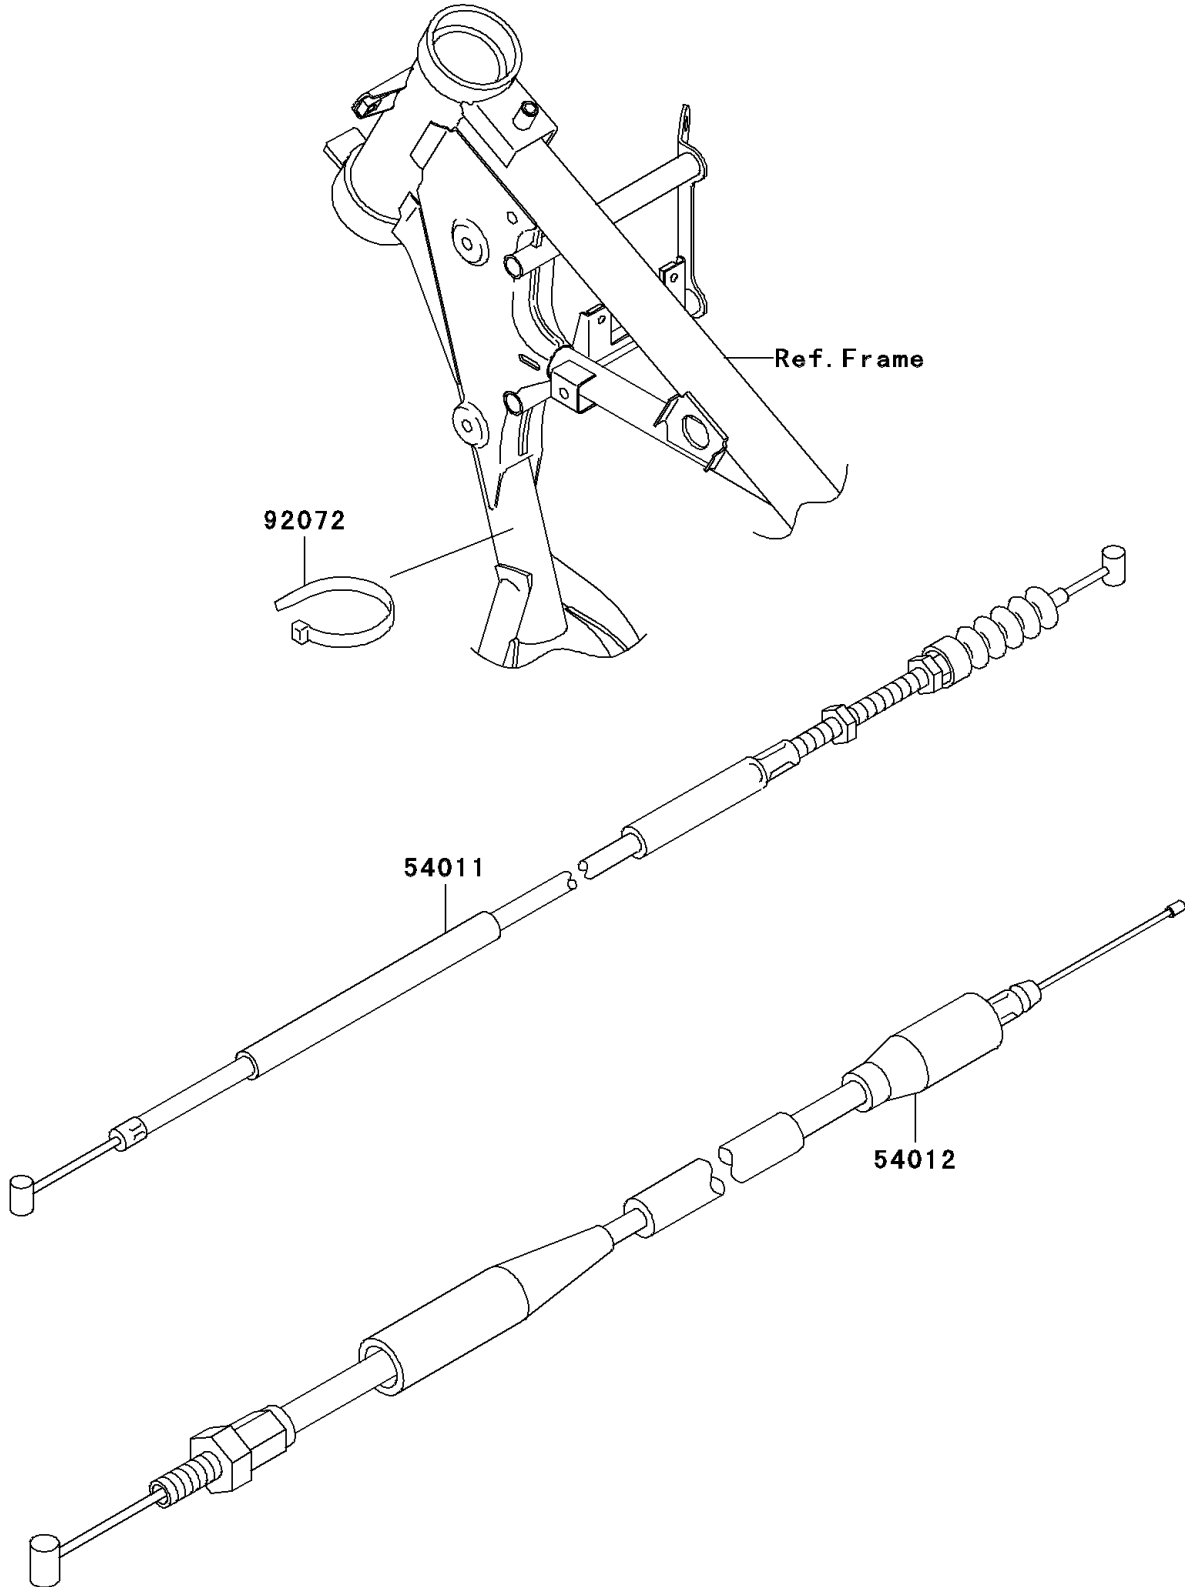

# 2009 KX™ 65 PARTS DIAGRAM

Cables

F2540

## 2009 KX™ 65 PARTS LIST

### Cables

ITEM NAME	PART NUMBER	QUANTITY
CABLE-CLUTCH (Ref # 54011)	54011-1415	1
CABLE-THROTTLE (Ref # 54012)	54012-0095	1
BAND,L=140 (Ref # 92072)	92072-1293	1