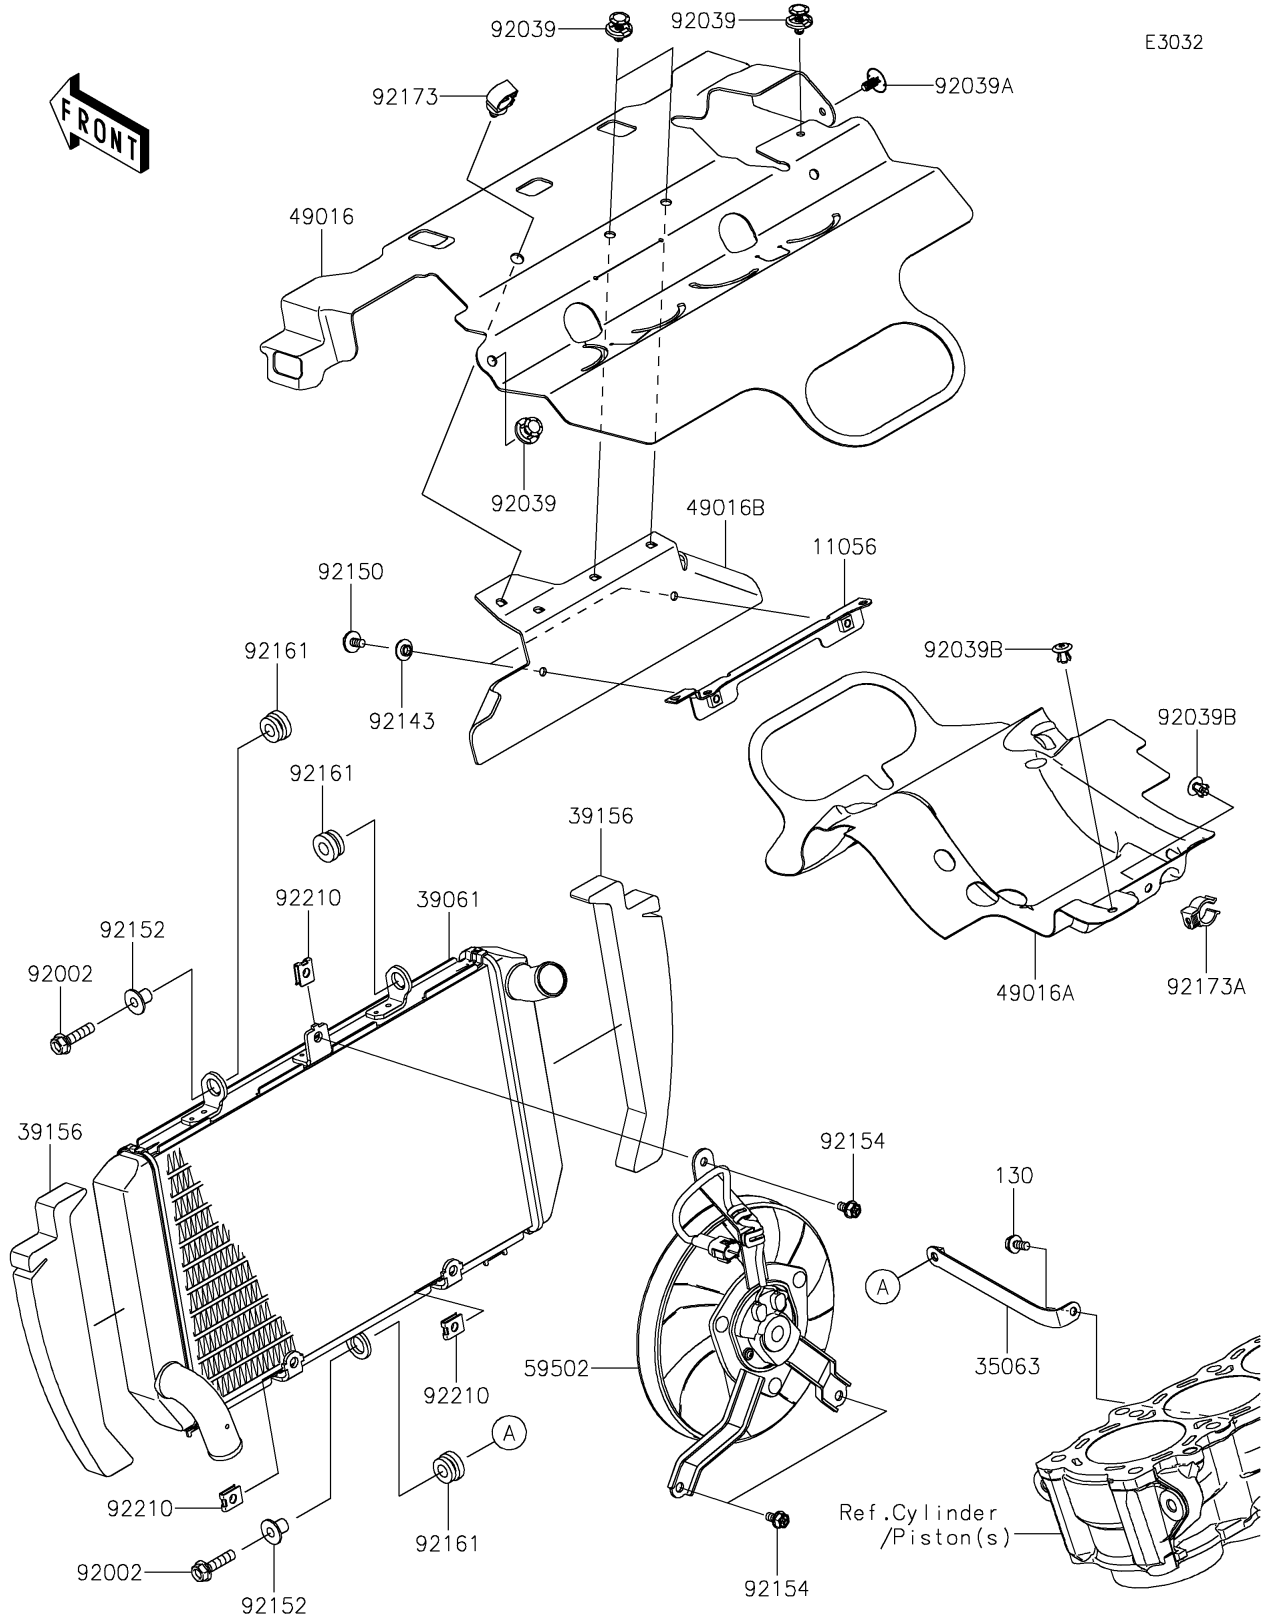

2025 NINJA® 1100SX ABS PARTS DIAGRAM

Radiator

E3032

2025 NINJA® 1100SX ABS PARTS LIST

Radiator

ITEM NAME	PART NUMBER	QUANTITY
BRACKET (Ref # 11056)	11056-0230	1
STAY (Ref # 35063)	35063-0761	1
RADIATOR-ASSY (Ref # 39061)	39061-0852	1
PAD,RADIATOR (Ref # 39156)	39156-2522	2
COVER-SEAL (Ref # 49016)	49016-0691	1
COVER-SEAL (Ref # 49016A)	49016-0712	1
COVER-SEAL (Ref # 49016B)	49016-0715	1
FAN-ASSY (Ref # 59502)	59502-0647	1
BOLT,FLANGED,6X25 (Ref # 92002)	92002-1086	2
RIVET,HOLE 8MM (Ref # 92039)	92039-0014	4
RIVET (Ref # 92039A)	92039-0027	1
RIVET (Ref # 92039B)	92039-0730	2
COLLAR (Ref # 92143)	92143-1087	2
BOLT,6X12 (Ref # 92150)	92150-1891	2
COLLAR (Ref # 92152)	92152-0667	2
BOLT (Ref # 92154)	92154-1429	3
DAMPER (Ref # 92161)	92161-2139	3
CLAMP,12MM DIA. (Ref # 92173)	92173-0736	1
CLAMP (Ref # 92173A)	92173-1240	1
NUT (Ref # 92210)	92210-1323	3
BOLT-FLANGED,6X16 (Ref # 130)	130CC0616	1