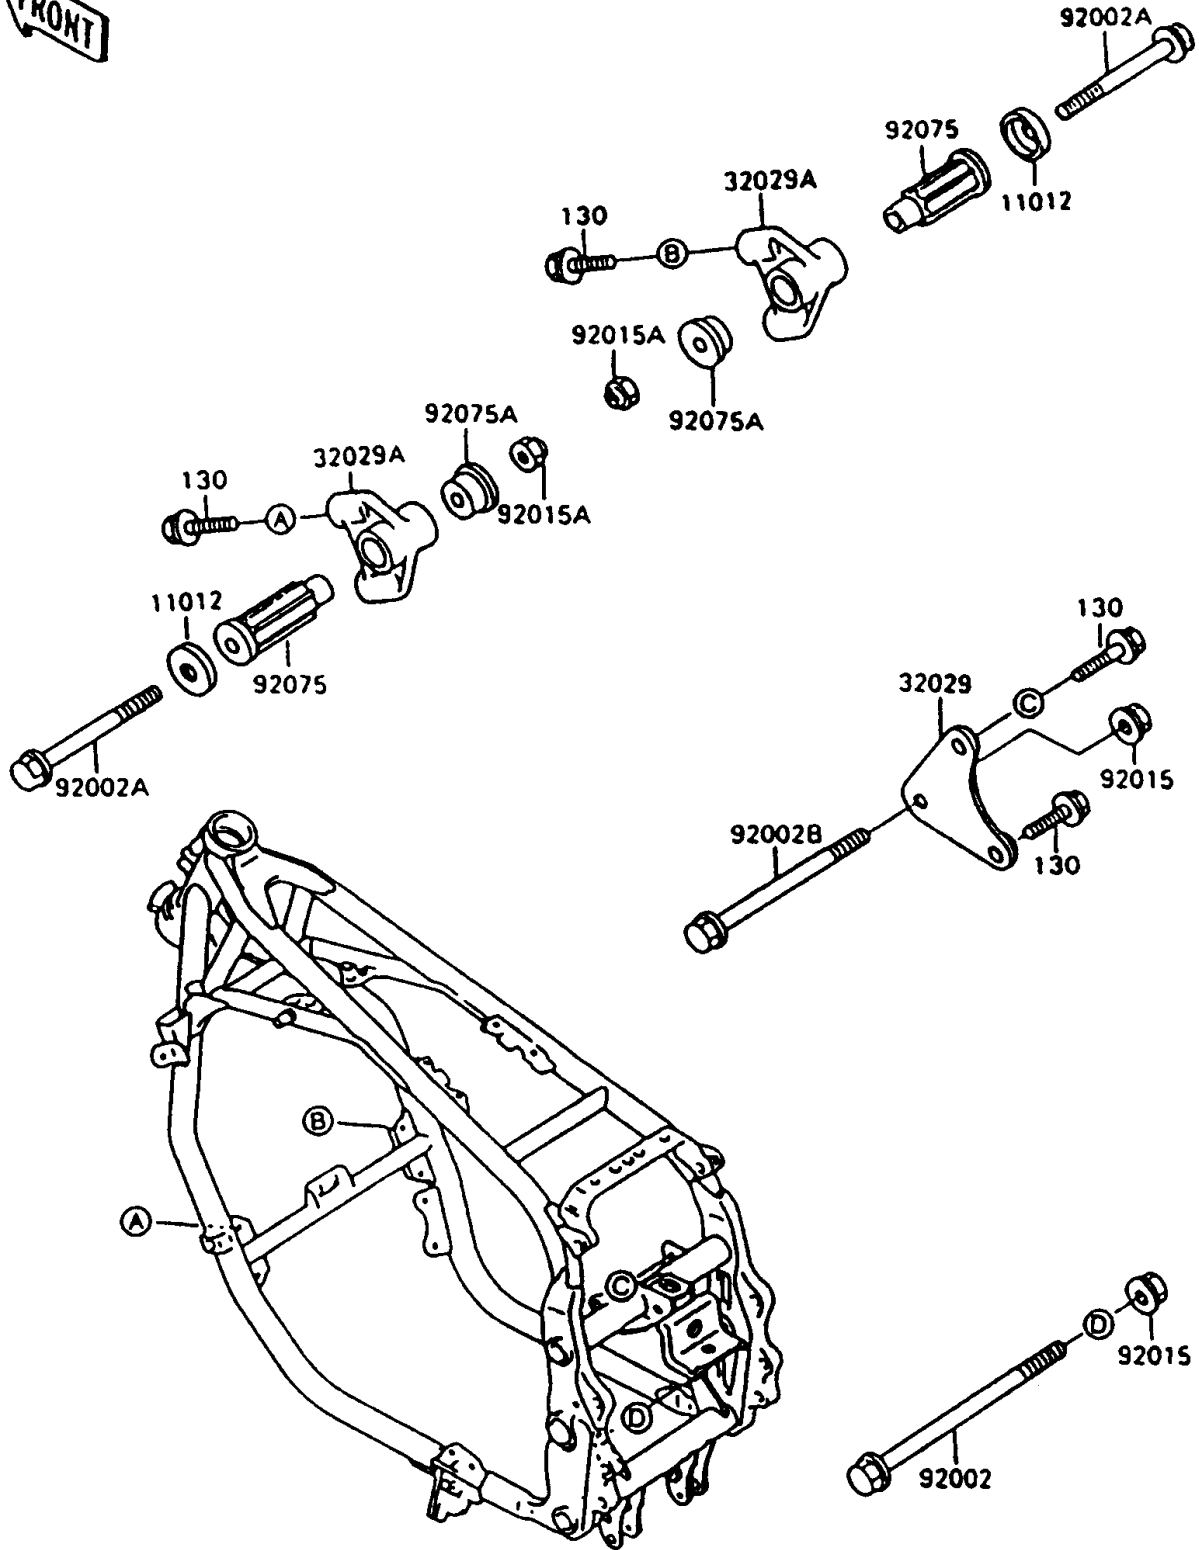

1997 Ninja® 600R PARTS DIAGRAM

Frame Fittings

F2131-0251

1997 Ninja® 600R PARTS LIST

Frame Fittings

ITEM NAME	PART NUMBER	QUANTITY
CAP,ENGINE BRACKET (Ref # 11012)	11012-1228	2
BRACKET-ENGINE,RR,UPP (Ref # 32029)	32029-1541	1
BRACKET-ENGINE,FR (Ref # 32029A)	32029-1698	2
BOLT,10X183 (Ref # 92002)	92002-1337	1
BOLT,FLANGED,10X105 (Ref # 92002A)	92002-1491	2
BOLT,FLANGED,10X138 (Ref # 92002B)	92002-1492	1
NUT,FLANGED,10MM (Ref # 92015)	92015-1180	2
NUT,LOCK,10MM (Ref # 92015A)	92015-1429	2
DAMPER,ENGINE MOUNT,MAIN (Ref # 92075)	92075-1377	2
DAMPER,ENGINE BRACKET (Ref # 92075A)	92075-1462	2
BOLT-FLANGED,8X20 (Ref # 130)	130J0820	6