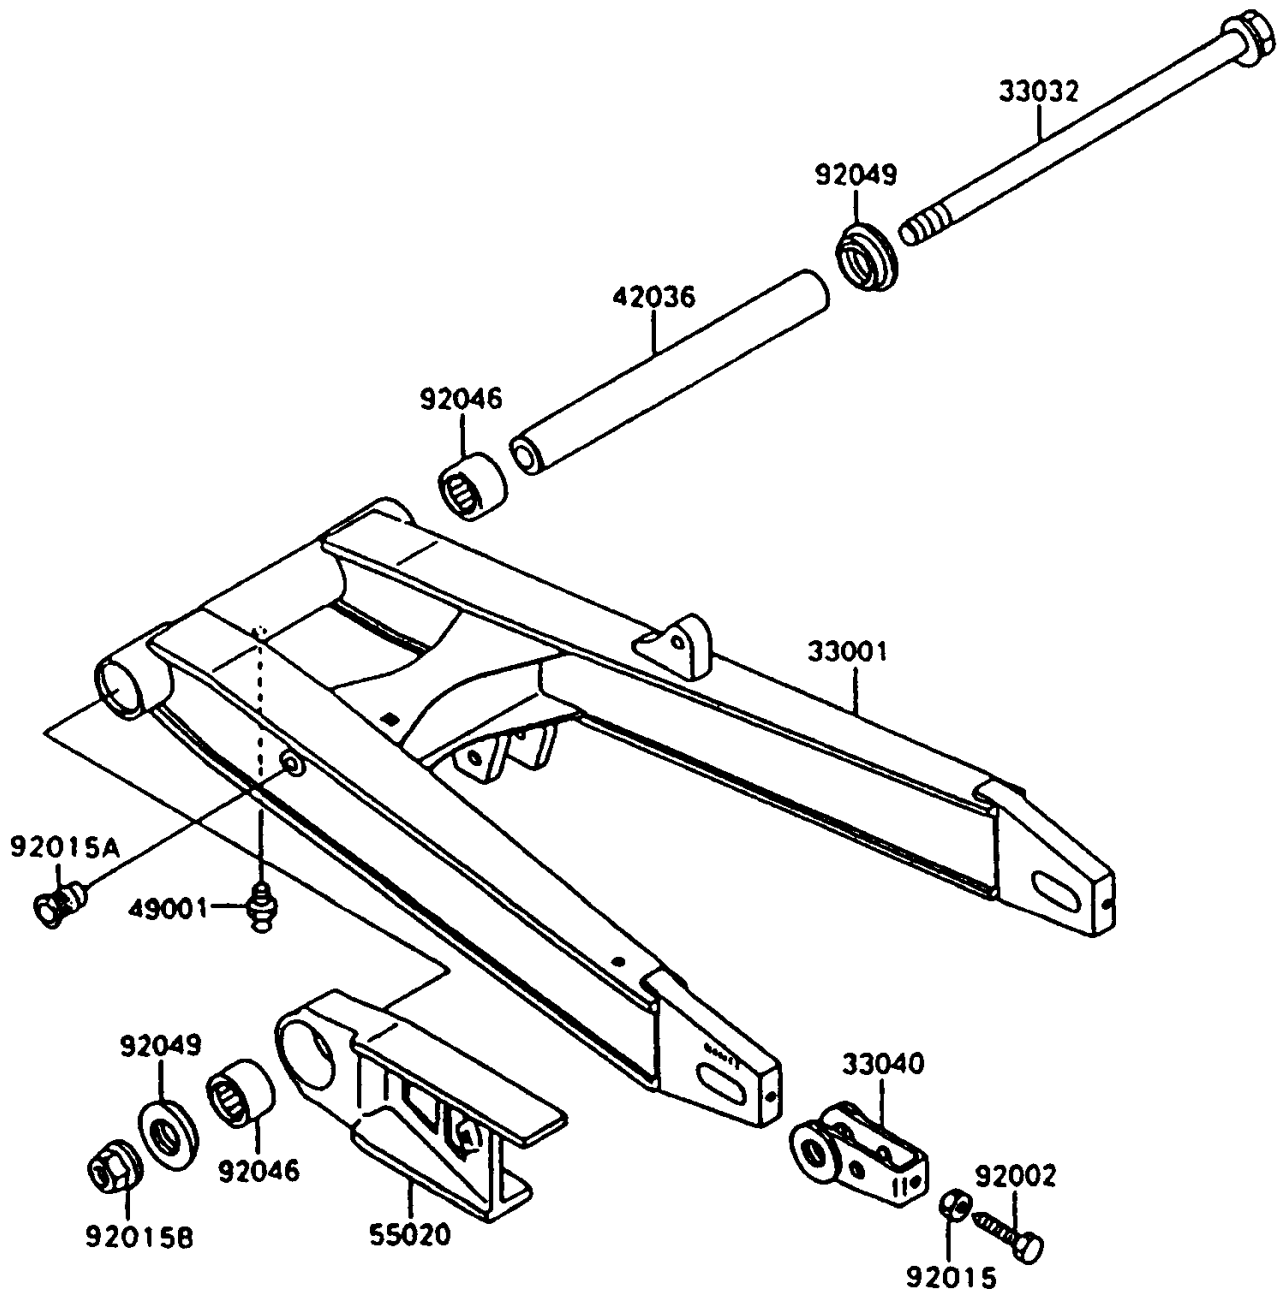

1997 Ninja® 600R PARTS DIAGRAM

Swingarm

F2141-0055

1997 Ninja® 600R PARTS LIST

Swingarm

ITEM NAME	PART NUMBER	QUANTITY
ARM-COMP-SWING,SILVER NO.25 (Ref # 33001)	33001-1288-CE	1
SHAFT-SWING ARM (Ref # 33032)	33032-1136	1
ADJUSTER-CHAIN (Ref # 33040)	33040-1063	2
SLEEVE,17.1X25X230 (Ref # 42036)	42036-1220	1
NIPPLE-GREASE (Ref # 49001)	49001-1051	1
GUARD,CHAIN (Ref # 55020)	55020-1267	1
BOLT,CHAIN ADJUSTER,8X50 (Ref # 92002)	92002-1076	2
NUT,8MM (Ref # 92015)	92015-1364	2
NUT,POP,6MM,L=16.5 (Ref # 92015A)	92015-1792	1
NUT,FLANGED,16MM (Ref # 92015B)	92015-1946	1
BEARING-NEEDLE,BHTM2530-1 (Ref # 92046)	92046-1035	2
SEAL-OIL (Ref # 92049)	92049-1166	2