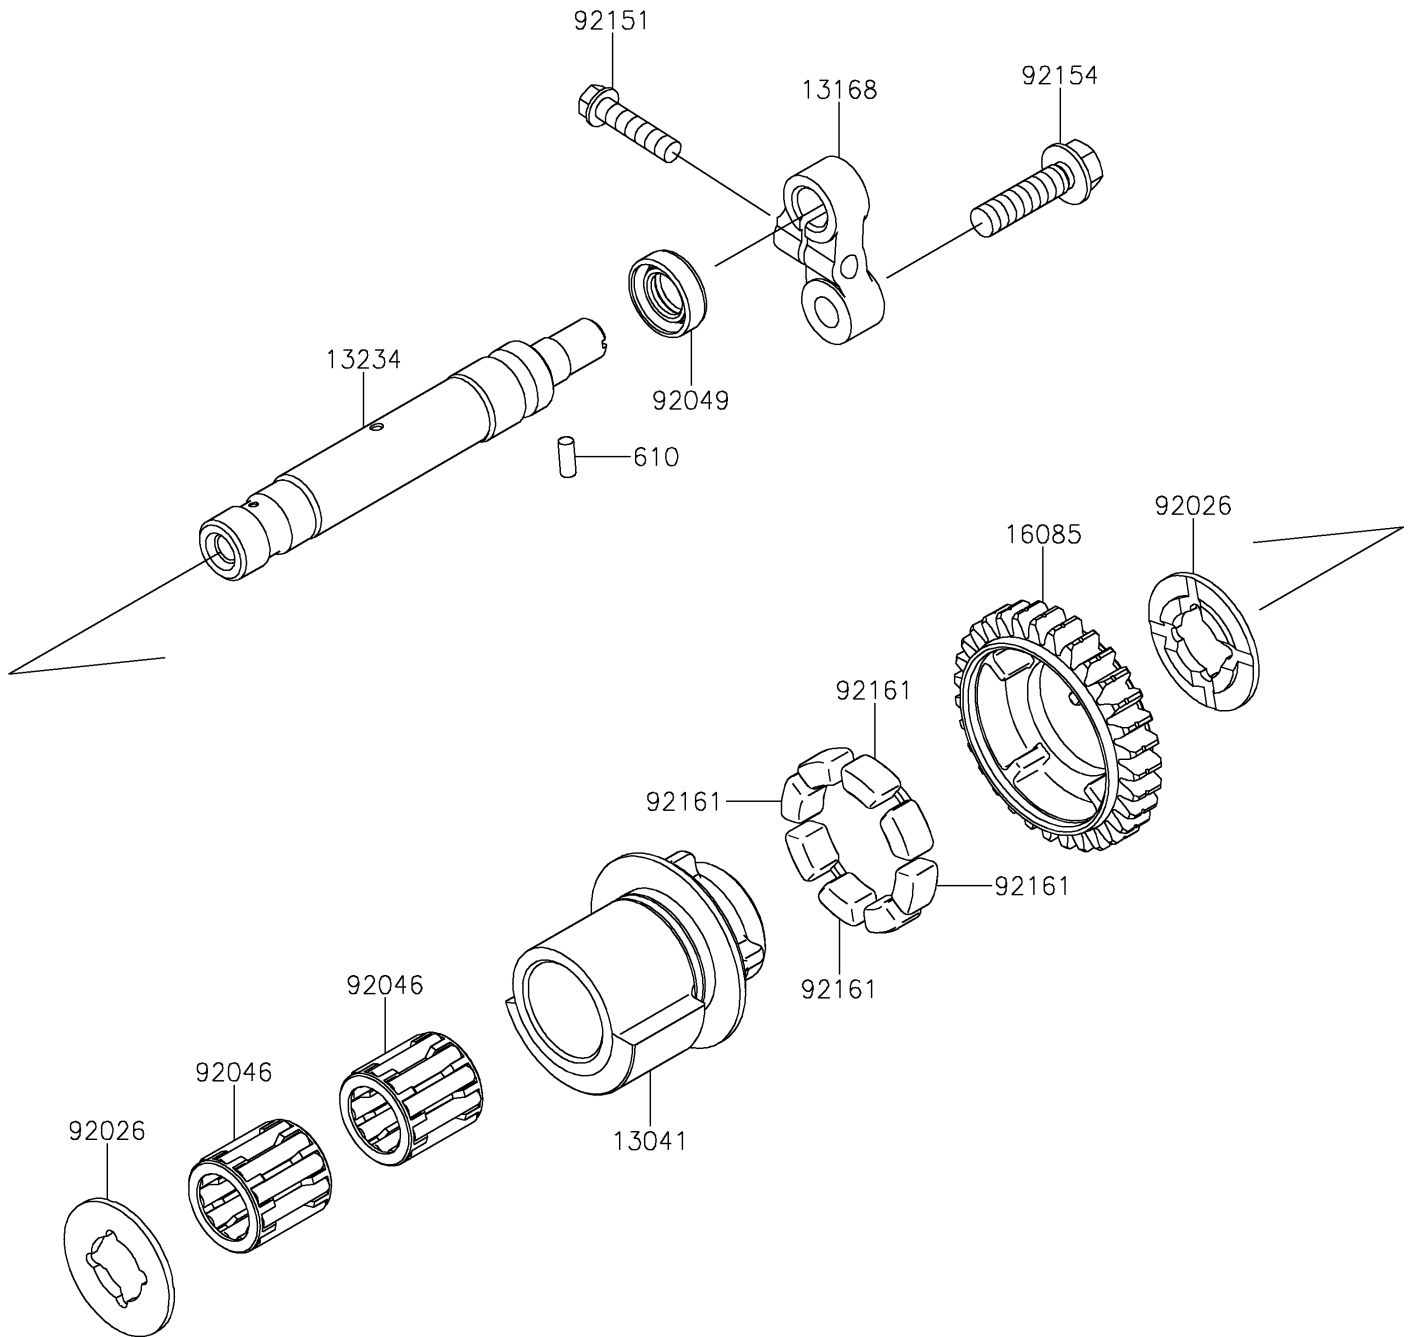

2025 Ninja 1100SX SE PARTS DIAGRAM

Balancer

E1323

2025 Ninja 1100SX SE PARTS LIST

Balancer

ITEM NAME	PART NUMBER	QUANTITY
BALANCER (Ref # 13041)	13041-0040	1
LEVER (Ref # 13168)	13168-0115	1
SHAFT-COMP (Ref # 13234)	13234-0038	1
GEAR,BALANCER,31T (Ref # 16085)	16085-0134	1
SPACER (Ref # 92026)	92026-0082	2
BEARING-NEEDLE (Ref # 92046)	92046-1266	2
SEAL-OIL,TC 12X22X7 (Ref # 92049)	92049-2204	1
BOLT,FLANGED-SMALL,6X25 (Ref # 92151)	92151-1930	1
BOLT,FLANGED,8X30 (Ref # 92154)	92154-1796	1
DAMPER (Ref # 92161)	92161-1055	4
ROLLER,4X10 (Ref # 610)	610A0410	1