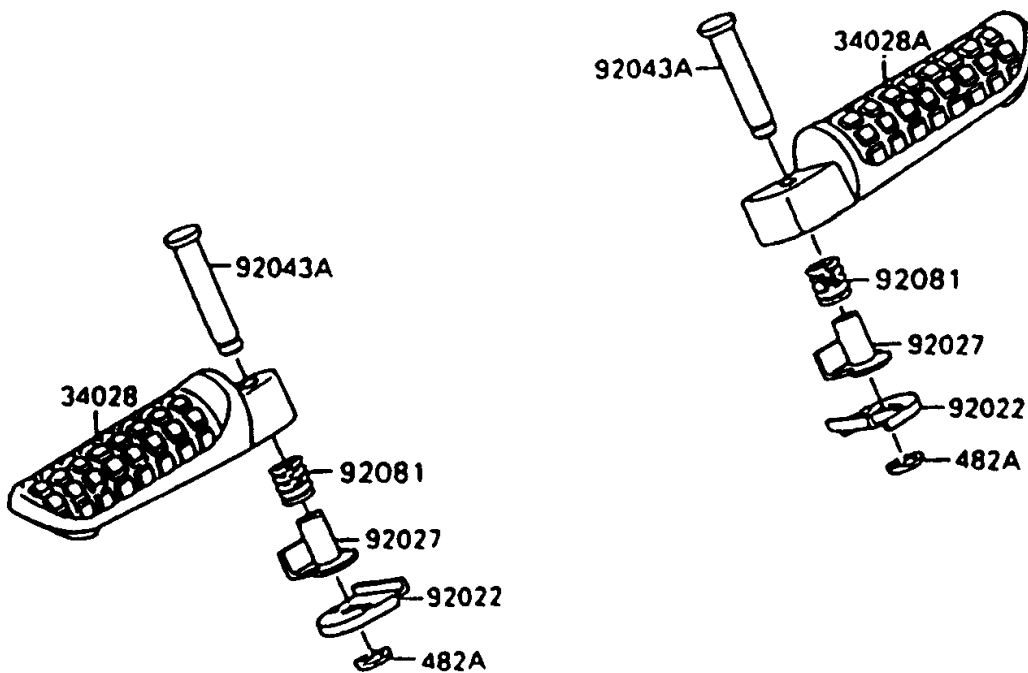

# 1997 Ninja® 600R PARTS DIAGRAM

Footrests

F2160-0157

## 1997 Ninja® 600R PARTS LIST

### Footrests

ITEM NAME	PART NUMBER	QUANTITY
STEP,RR,LH (Ref # 34028)	34028-1191	1
STEP,RR,RH (Ref # 34028A)	34028-1192	1
STEP,FR,LH (Ref # 34028B)	34028-1334	1
STEP,FR,RH (Ref # 34028C)	34028-1335	1
BOLT,6X10 (Ref # 92001)	92001-1905	2
WASHER,STEP,RR (Ref # 92022)	92022-1507	2
COLLAR,STEP (Ref # 92027)	92027-1732	2
PIN,12X42.5 (Ref # 92043)	92043-1145	2
PIN,6X38.5 (Ref # 92043A)	92043-1238	2
SPRING,STEP,RR (Ref # 92081)	92081-1612	2
SPRING,STEP RETURN,LH (Ref # 92144)	92144-1567	1
SPRING,STEP RETURN (Ref # 92144A)	92144-1568	1
CIRCLIP-TYPE-E,10MM (Ref # 482)	482L0100	2
CIRCLIP-TYPE-E,5MM (Ref # 482A)	482L5000	2