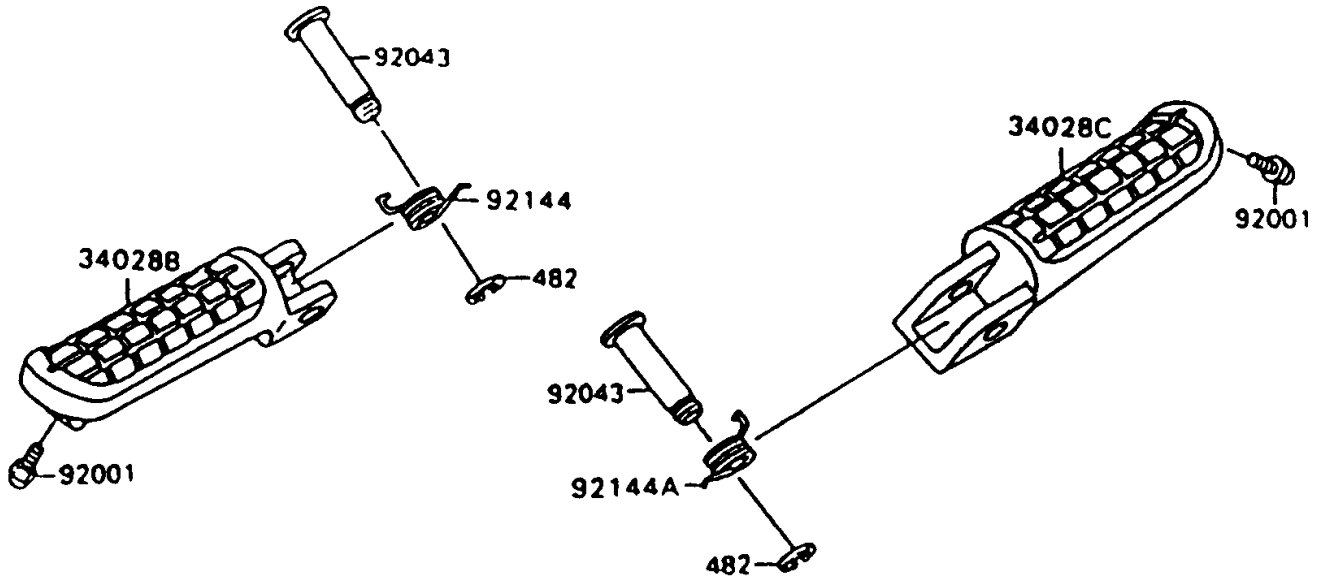

# 1997 Ninja® 600R PARTS DIAGRAM

Footrests

F2160-0157

## 1997 Ninja® 600R PARTS LIST

### Footrests

ITEM NAME	PART NUMBER	QUANTITY
STEP,RR,LH (Ref # 34028)	34028-1191	1
STEP,RR,RH (Ref # 34028A)	34028-1192	1
STEP,FR,LH (Ref # 34028B)	34028-1334	1
STEP,FR,RH (Ref # 34028C)	34028-1335	1
BOLT,6X10 (Ref # 92001)	92001-1905	2
WASHER,STEP,RR (Ref # 92022)	92022-1507	2
COLLAR,STEP (Ref # 92027)	92027-1732	2
PIN,12X42.5 (Ref # 92043)	92043-1145	2
PIN,6X38.5 (Ref # 92043A)	92043-1238	2
SPRING,STEP,RR (Ref # 92081)	92081-1612	2
SPRING,STEP RETURN,LH (Ref # 92144)	92144-1567	1
SPRING,STEP RETURN (Ref # 92144A)	92144-1568	1
CIRCLIP-TYPE-E,10MM (Ref # 482)	482L0100	2
CIRCLIP-TYPE-E,5MM (Ref # 482A)	482L5000	2