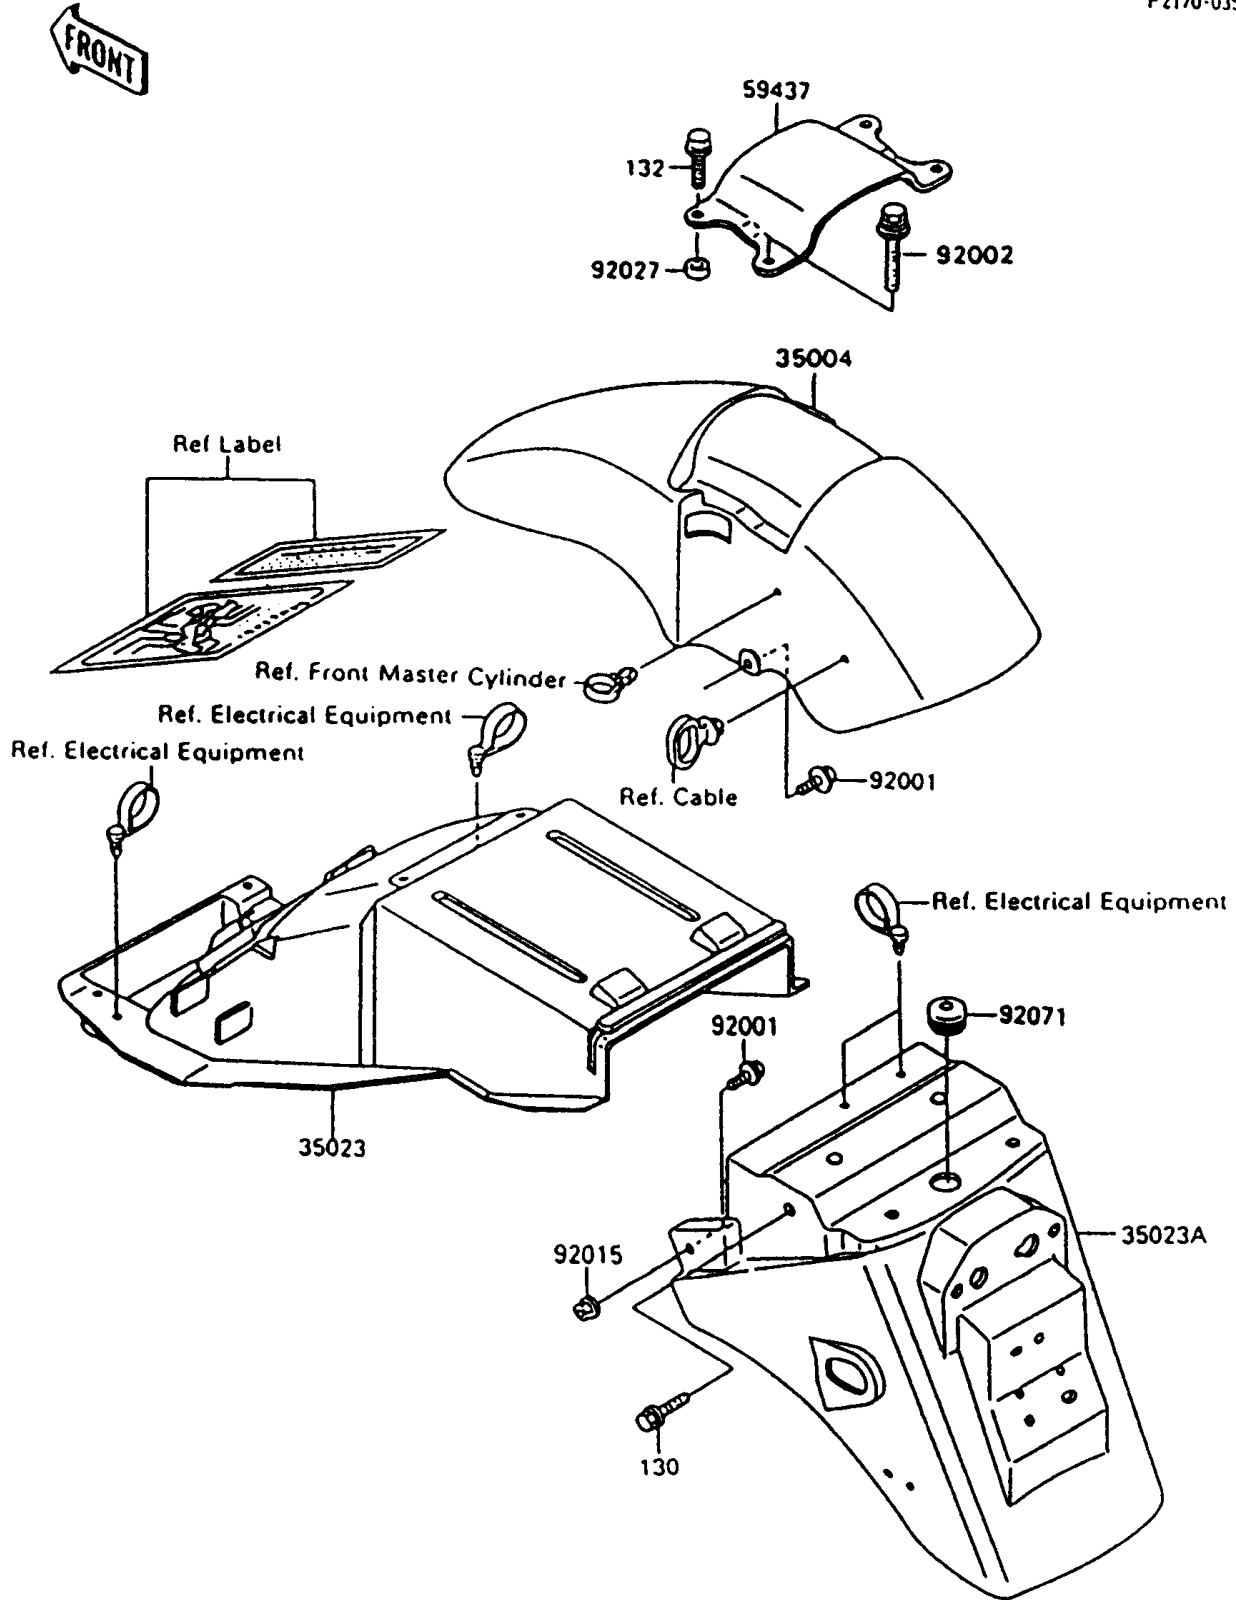

1997 Ninja® 600R PARTS DIAGRAM

Fenders

F2170-0350

1997 Ninja® 600R PARTS LIST

Fenders

ITEM NAME	PART NUMBER	QUANTITY
FENDER-FRONT,F.RED (Ref # 35004)	35004-1202-B1	1
FENDER-REAR,FR (Ref # 35023)	35023-1185	1
FENDER-REAR,RR,BLACK (Ref # 35023A)	35023-1186-6Z	1
STABILIZER (Ref # 59437)	59437-1060	1
BOLT,W/SP,6X16 (Ref # 92001)	92001-1763	4
BOLT,FLANGED,8X14 (Ref # 92002)	92002-1972	2
NUT,FLANGED,6MM (Ref # 92015)	92015-1367	2
COLLAR,9.5X12.7X4.5 (Ref # 92027)	92027-1879	2
GROMMET,SENSOR LEAD (Ref # 92071)	92071-1058	1
BOLT-FLANGED,6X35 (Ref # 130)	130G0635	2
BOLT-FLANGED-SMALL (Ref # 132)	132G0820	2