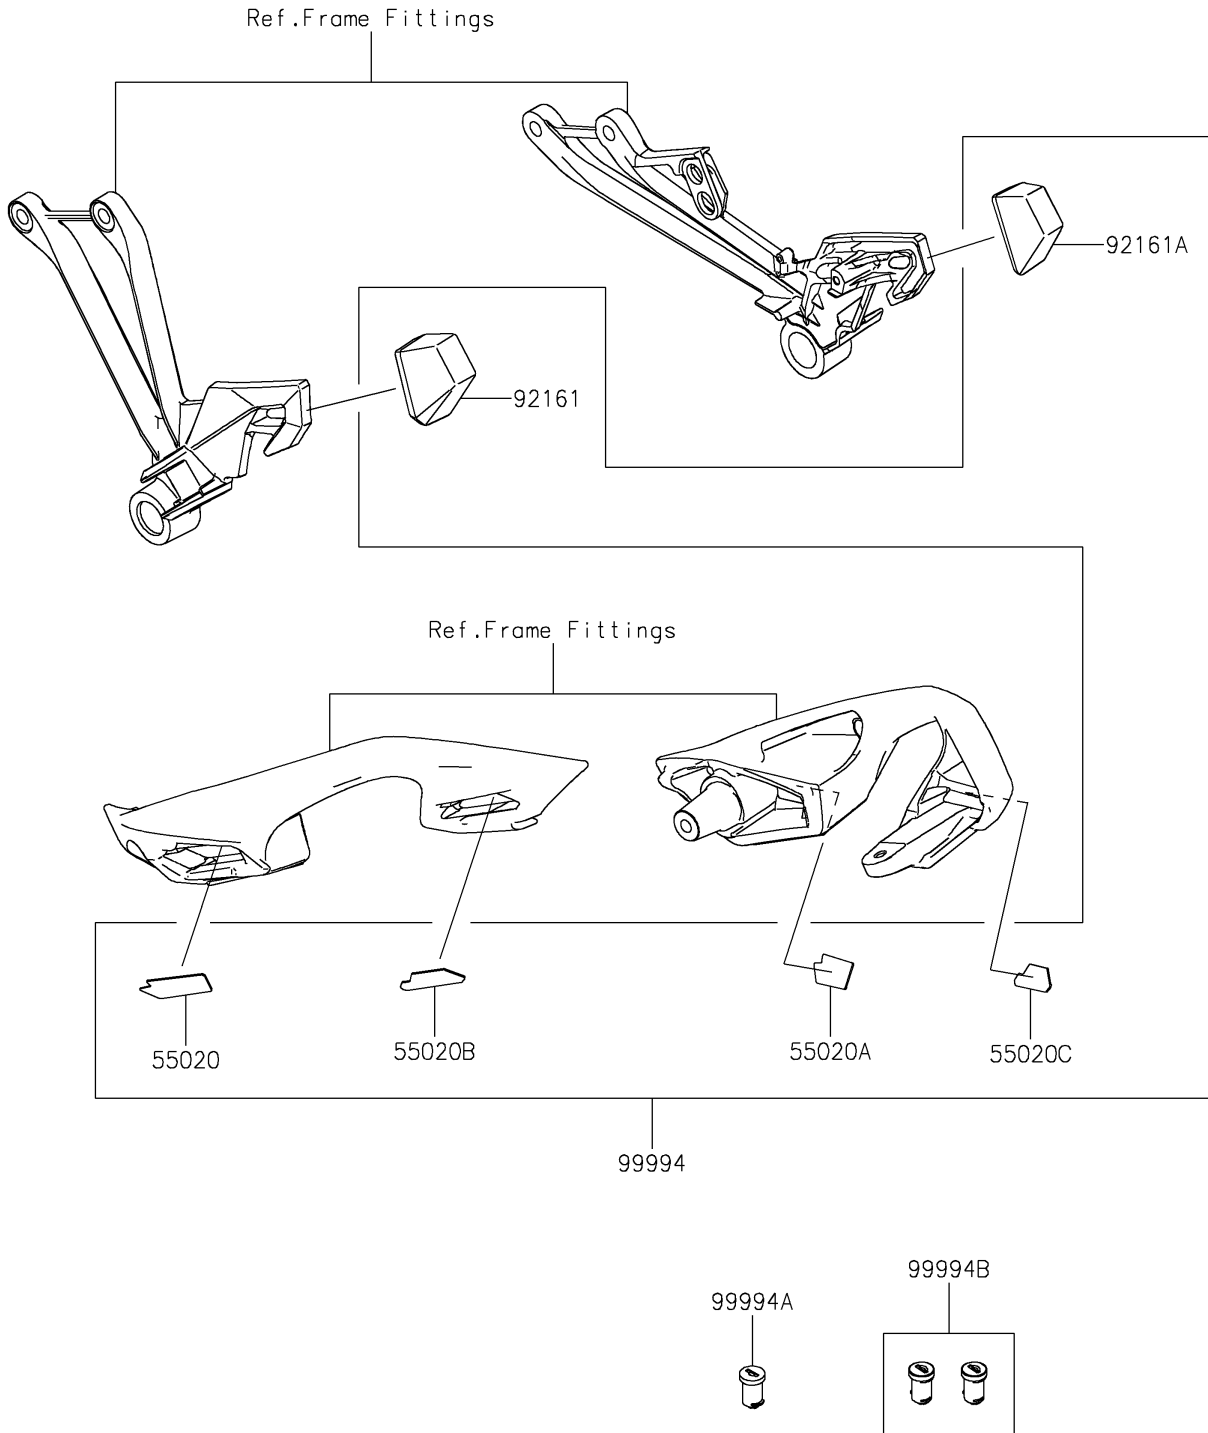

2025 Ninja 1100SX SE PARTS DIAGRAM

Accessory(Bag Fitting Kit)

F2910D

2025 Ninja 1100SX SE PARTS LIST

Accessory(Bag Fitting Kit)

ITEM NAME	PART NUMBER	QUANTITY
GUARD,GRIP,FR,LH (Ref # 55020)	55020-0981	1
GUARD,GRIP,FR,RH (Ref # 55020A)	55020-0982	1
GUARD,GRIP,RR,LH (Ref # 55020B)	55020-1823	1
GUARD,GRIP,RR,RH (Ref # 55020C)	55020-1824	1
DAMPER,PANNIER,LH (Ref # 92161)	92161-1550	1
DAMPER,PANNIER,RH (Ref # 92161A)	92161-1551	1
KIT-ACCESSORY,BAG FITTING KIT (Ref # 99994)	99994-0867	1
ROTOR(INNER GROOVE) (Ref # 99994A)	99994-1496	1
ROTOR(2PC) (Ref # 99994B)	99994-1566	1