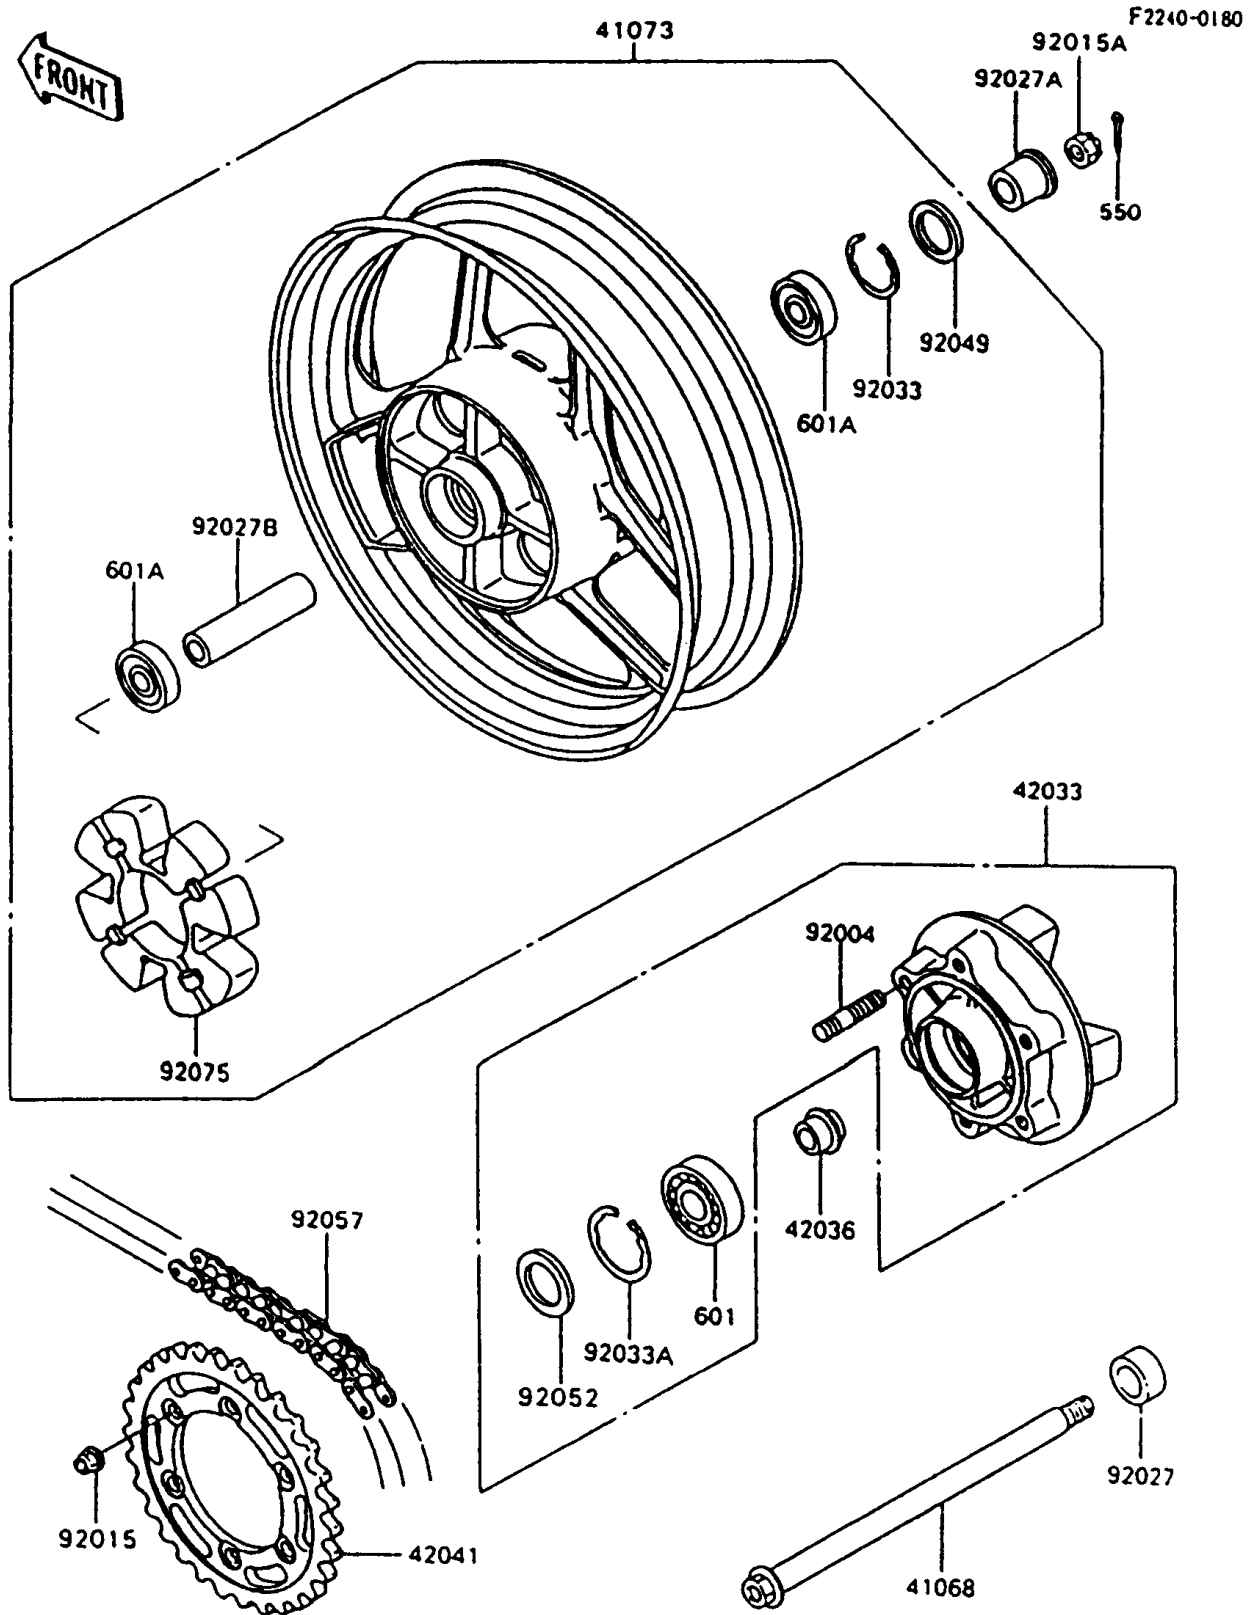

# 1997 Ninja® 600R PARTS DIAGRAM

Rear Wheel/Chain

# 1997 Ninja® 600R PARTS LIST

## Rear Wheel/Chain

ITEM NAME	PART NUMBER	QUANTITY
AXLE,RR (Ref # 41068)	41068-1232	1
WHEEL-ASSY,RR,BLUE VIOLET (Ref # 41073)	41073-1576-5G	1
COUPLING-ASSY,RR HUB (Ref # 42033)	42033-1114	1
SLEEVE,RR HUB,L=26 (Ref # 42036)	42036-1149	1
SPROCKET-HUB,39T (Ref # 42041)	42041-1287	1
STUD,10X24 (Ref # 92004)	92004-1146	6
NUT,10MM (Ref # 92015)	92015-1720	6
NUT,CASTLE,16MM (Ref # 92015A)	92015-1947	1
COLLAR,RR AXLE,L=20 (Ref # 92027)	92027-1874	1
COLLAR,RR AXLE,L=28 (Ref # 92027A)	92027-1875	1
COLLAR,L=106 (Ref # 92027B)	92027-1876	1
RING-SNAP,47MM (Ref # 92033)	92033-1042	1
RING-SNAP,52MM (Ref # 92033A)	92033-1043	1
SEAL-OIL,BJN28475 (Ref # 92049)	92049-1056	1
SEAL-OIL,TWC35527 (Ref # 92052)	92052-006	1
CHAIN,DRIVE,EK50MV-OX102L (Ref # 92057)	92057-1232	1
DAMPER,SHOCK,RR HUB (Ref # 92075)	92075-1687	1
PIN-COTTER,4.0X35 (Ref # 550)	550D4035	1
BEARING-BALL,#6205G (Ref # 601)	601B6205G	1
BEARING-BALL,#6303UUC3 (Ref # 601A)	601B6303UU	2