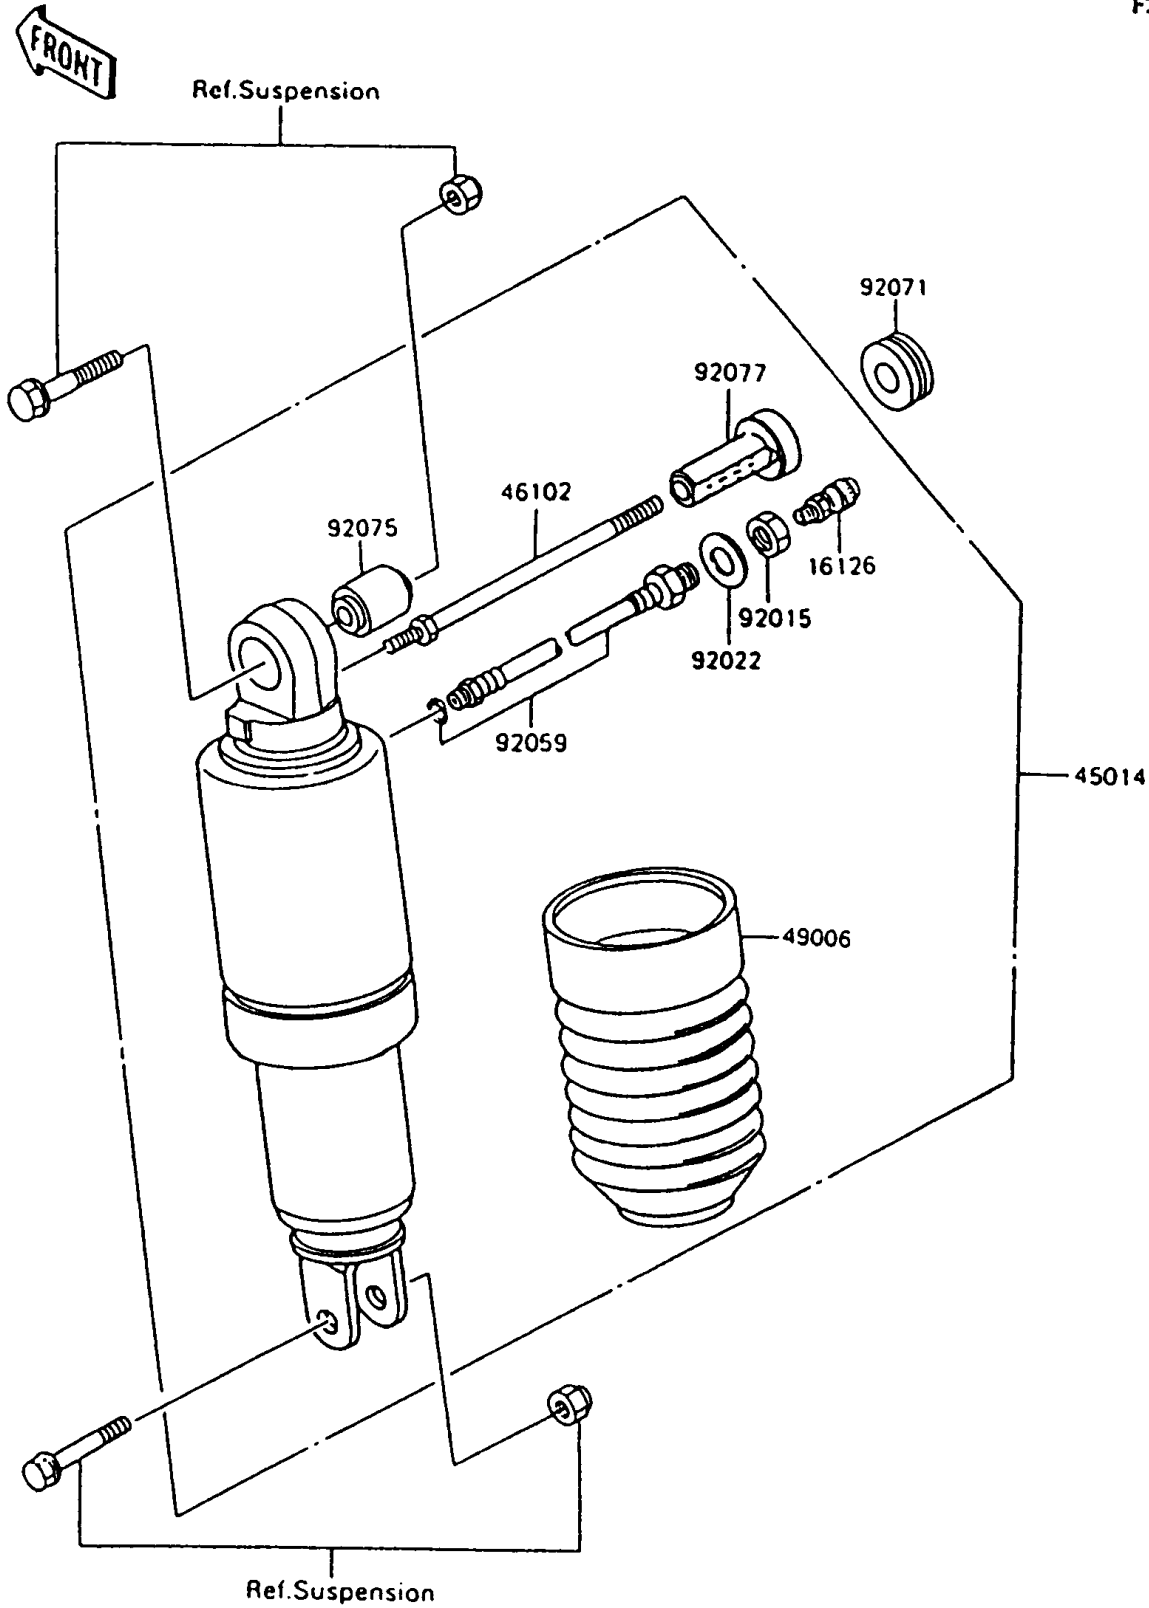

1997 Ninja® 600R PARTS DIAGRAM

Shock Absorber(s)

F2280-0014

1997 Ninja® 600R PARTS LIST

Shock Absorber(s)

ITEM NAME	PART NUMBER	QUANTITY
VALVE,AIR (Ref # 16126)	16126-1143	1
SHOCKABSORBER (Ref # 45014)	45014-1367	1
ROD,RR SHOCKABSORBER,ADJUST (Ref # 46102)	46102-1151	1
BOOT,SHOCKABSORBER (Ref # 49006)	49006-1220	1
NUT,14MM (Ref # 92015)	92015-1305	1
WASHER (Ref # 92022)	92022-1494	1
TUBE,SHOCKABSORBER,L=170 (Ref # 92059)	92059-1364	1
GROMMET (Ref # 92071)	92071-056	1
DAMPER,SHOCKABSORBER (Ref # 92075)	92075-1654	1
KNOB,SHOCKABSORBER,ADJUST (Ref # 92077)	92077-1051	1