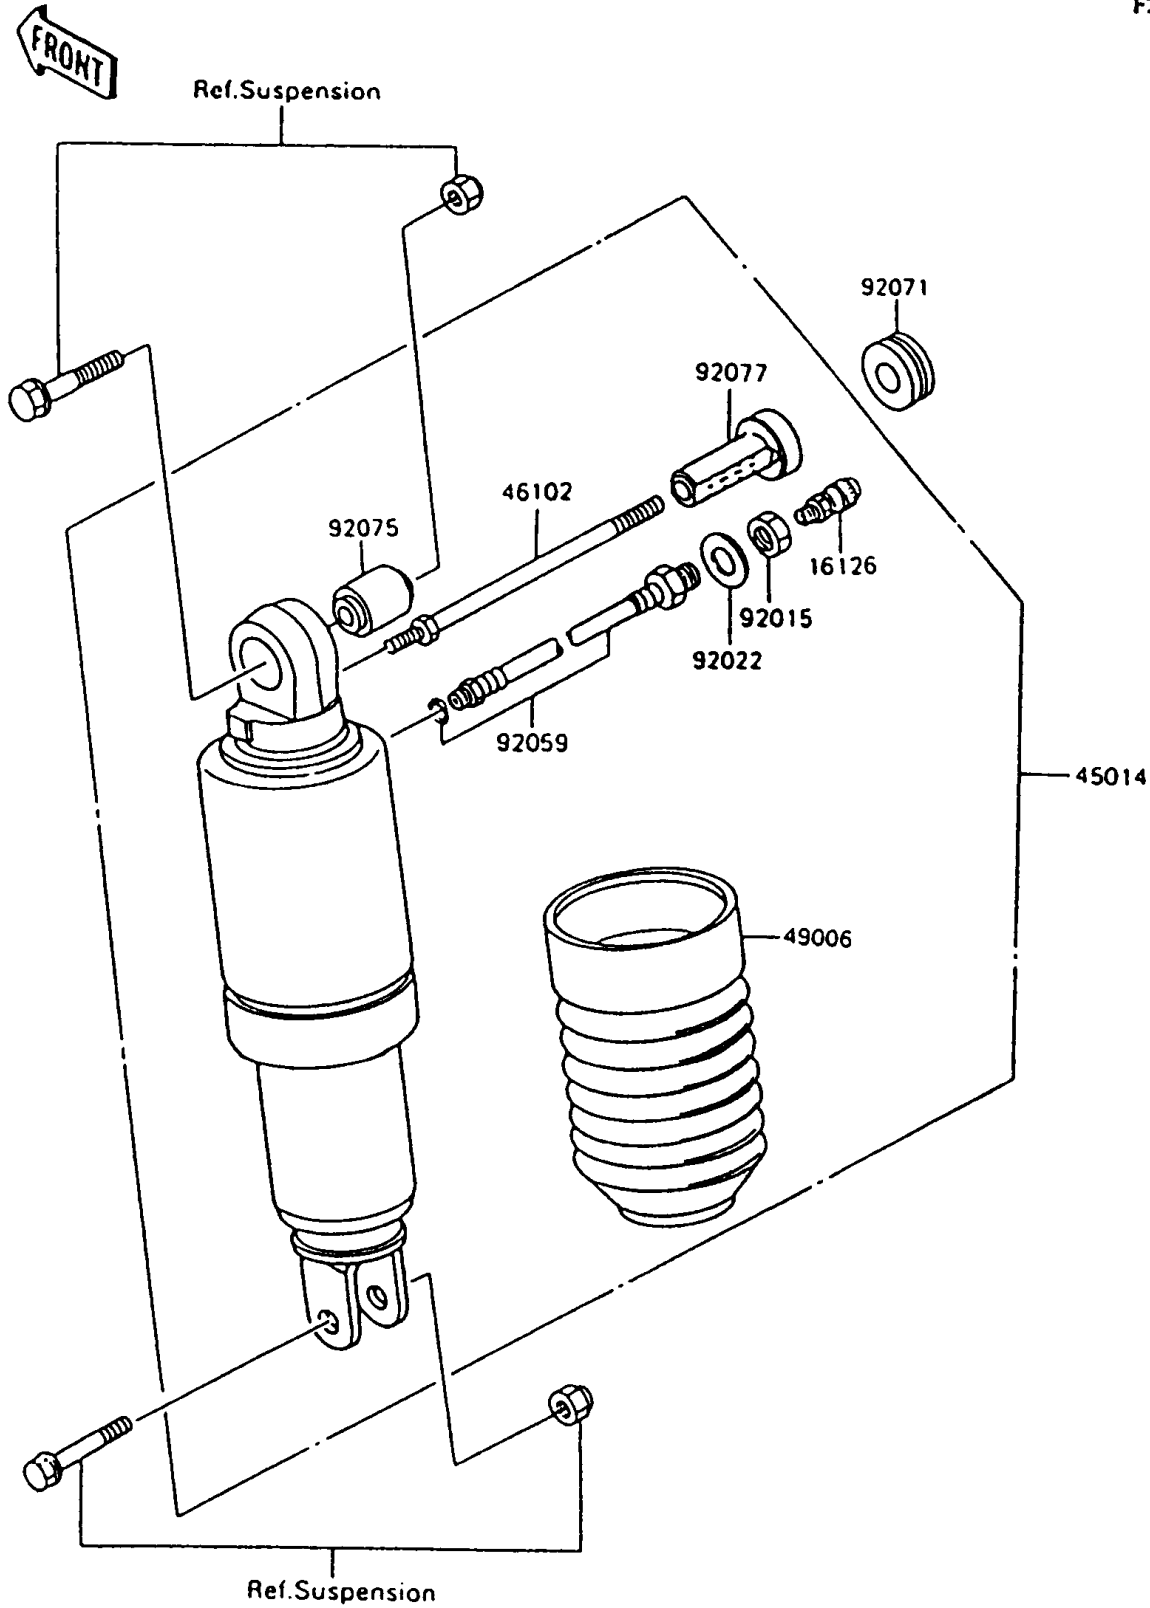

1997 Ninja® 600R PARTS DIAGRAM

Shock Absorber(s)

F2280-0014

1997 Ninja® 600R PARTS LIST

Shock Absorber(s)

ITEM NAME	PART NUMBER	QUANTITY
VALVE,AIR (Ref # 16126)	16126-1143	1
SHOCKABSORBER (Ref # 45014)	45014-1367	1
ROD,RR SHOCKABSORBER,ADJUST (Ref # 46102)	46102-1151	1
BOOT,SHOCKABSORBER (Ref # 49006)	49006-1220	1
NUT,14MM (Ref # 92015)	92015-1305	1
WASHER (Ref # 92022)	92022-1494	1
TUBE,SHOCKABSORBER,L=170 (Ref # 92059)	92059-1364	1
GROMMET (Ref # 92071)	92071-056	1
DAMPER,SHOCKABSORBER (Ref # 92075)	92075-1654	1
KNOB,SHOCKABSORBER,ADJUST (Ref # 92077)	92077-1051	1