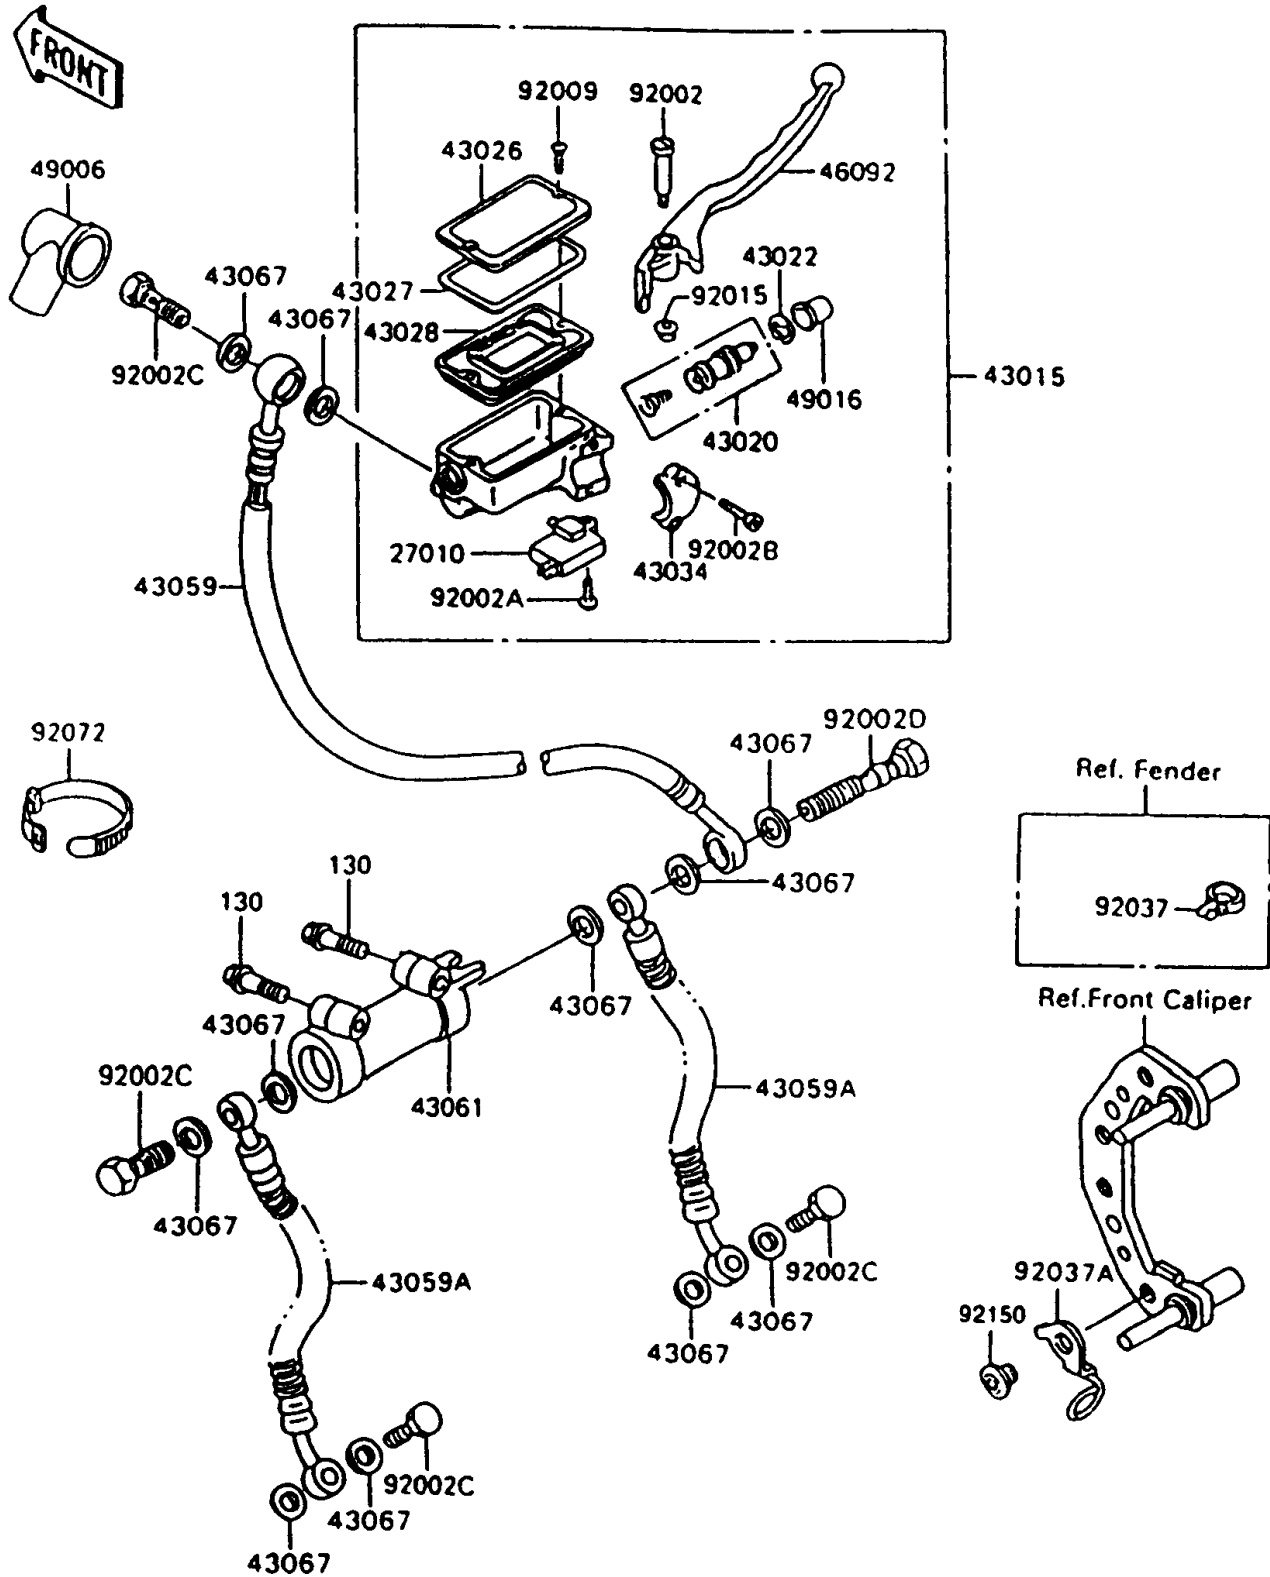

# 1997 Ninja® 600R PARTS DIAGRAM

Front Master Cylinder

F2291-0184

# 1997 Ninja® 600R PARTS LIST

## Front Master Cylinder

ITEM NAME	PART NUMBER	QUANTITY
SWITCH,BRAKE (Ref # 27010)	27010-1170	1
CYLINDER-ASSY-MASTER,FR (Ref # 43015)	43015-1501	1
PISTON-COMP-BRAKE,FR (Ref # 43020)	43020-1054	1
STOPPER-BRAKE,PISTON (Ref # 43022)	43022-1010	1
CAP-BRAKE (Ref # 43026)	43026-1076	1
PLATE-DIAPHRAGM (Ref # 43027)	43027-1055	1
DIAPHRAGM,MASTER CYLINDER (Ref # 43028)	43028-1058	1
HOLDER-BRAKE,MASTER CYLINDER (Ref # 43034)	43034-1053	1
HOSE-BRAKE,FR,UPP (Ref # 43059)	43059-1835	1
HOSE-BRAKE,FR,LWR (Ref # 43059A)	43059-1997	2
JOINT-BRAKE (Ref # 43061)	43061-1002	1
WASHER,10.5X15X1.5 (Ref # 43067)	43067-001	11
LEVER-GRIP,FRONT BRAKE (Ref # 46092)	46092-1117	1
BOOT,DUST (Ref # 49006)	49006-1040	1
COVER-SEAL,MASTER CYLINDER (Ref # 49016)	49016-1044	1
BOLT,LEVER SET,BLACK (Ref # 92002)	92002-1322	1
BOLT,SCREW,4X12 (Ref # 92002A)	92002-1323	1
BOLT,SOCKET,6X20,BLACK (Ref # 92002B)	92002-1324	2
BOLT,OIL,L=23 (Ref # 92002C)	92002-1888	4
BOLT,OIL,L=37 (Ref # 92002D)	92002-1909	1
SCREW,4MM (Ref # 92009)	92009-1458	2
NUT,FLANGED,6MM,BLACK (Ref # 92015)	92015-1233	1
CLAMP,HOSE (Ref # 92037)	92037-1827	2
CLAMP,CABLE (Ref # 92037A)	92037-1917	1
BAND,L=186 (Ref # 92072)	92072-056	1
BOLT,10X10 (Ref # 92150)	92150-1867	1
BOLT-FLANGED,6X35 (Ref # 130)	130J0635	2