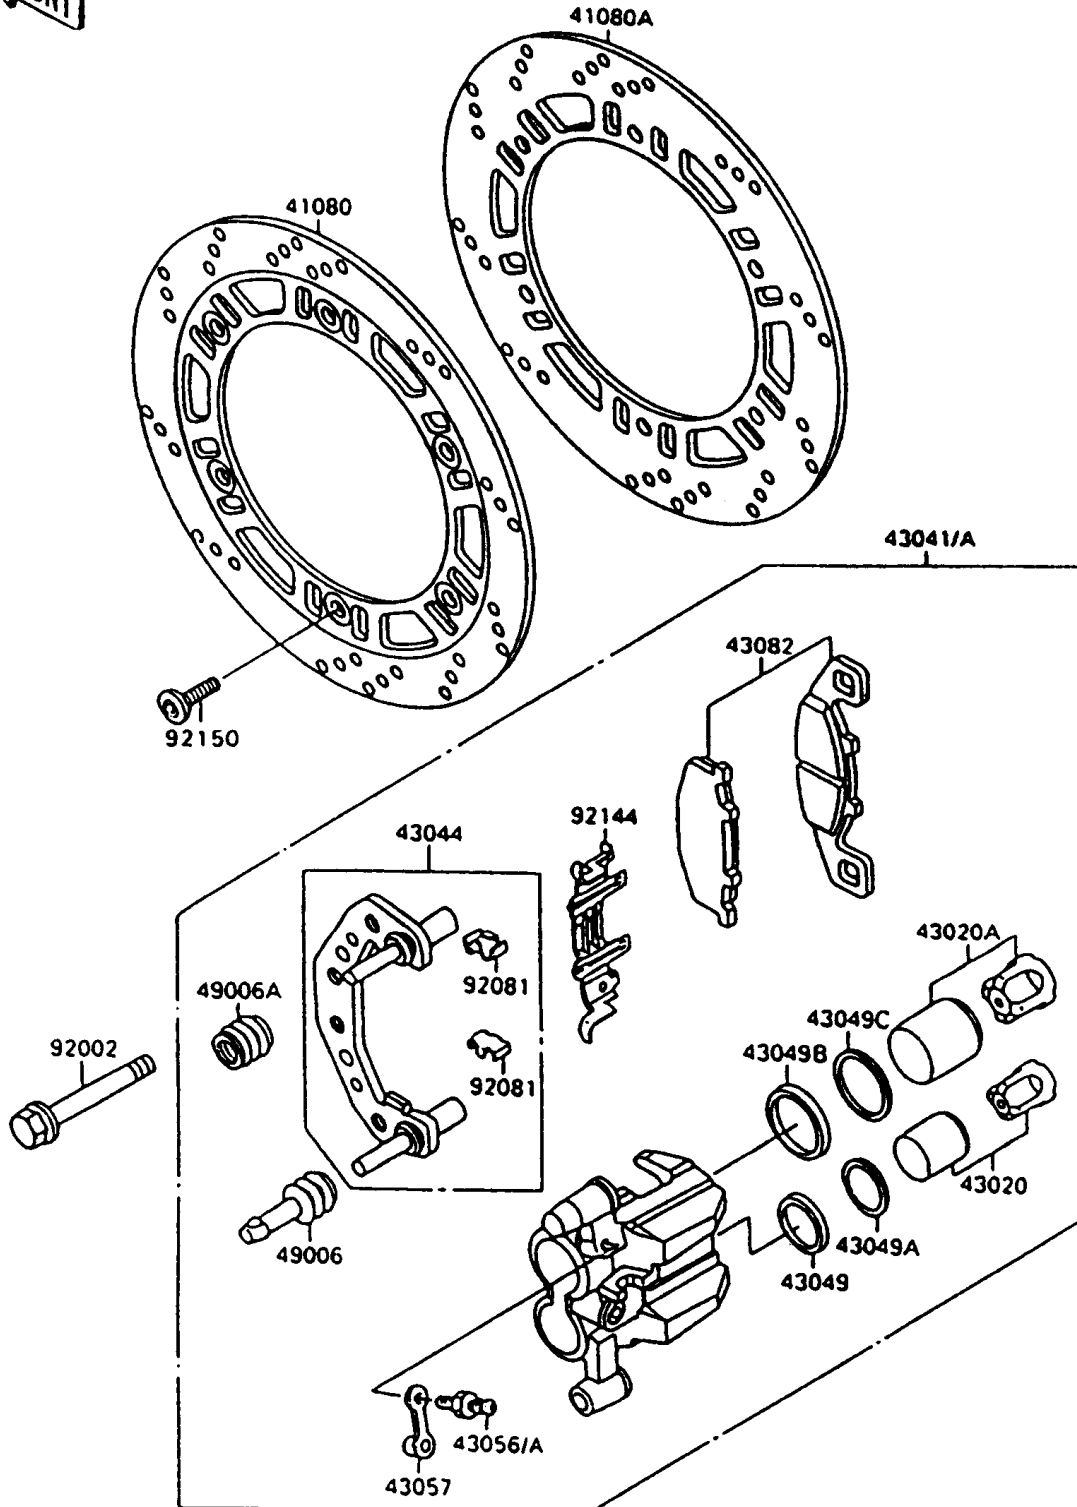

# 1997 Ninja® 600R PARTS DIAGRAM

Front Brake

F2292-0097

# 1997 Ninja® 600R PARTS LIST

## Front Brake

ITEM NAME	PART NUMBER	QUANTITY
DISC,FR,LH (Ref # 41080)	41080-1183	1
DISC,FR,RH (Ref # 41080A)	41080-1184	1
PISTON-COMP-BRAKE (Ref # 43020)	43020-1068	2
PISTON-COMP-BRAKE (Ref # 43020A)	43020-1069	2
CALIPER-ASSY,FR,LH,BLACK (Ref # 43041)	43041-1319-DJ	1
CALIPER-ASSY,FR,RH,BLACK (Ref # 43041A)	43041-1320-DJ	1
HOLDER-COMP-CALIPER (Ref # 43044)	43044-1067	2
PACKING,PISTON SEAL (Ref # 43049)	43049-1054	2
PACKING,PISTON (Ref # 43049A)	43049-1055	2
PACKING,PISTON SEAL (Ref # 43049B)	43049-1056	2
PACKING,PISTON (Ref # 43049C)	43049-1057	2
BREATHER (Ref # 43056)	43056-003	1
BREATHER-BRAKE (Ref # 43056A)	43056-1054	1
CAP-BREATHER (Ref # 43057)	43057-003	2
PAD-ASSY-BRAKE (Ref # 43082)	43082-1068	2
BOOT,CALIPER (Ref # 49006)	49006-1094	2
BOOT,CALIPER (Ref # 49006A)	49006-1095	2
BOLT,FLANGED,10X41 (Ref # 92002)	92002-1468	4
SPRING,PAD STOPPER (Ref # 92081)	92081-1661	4
SPRING,PAD (Ref # 92144)	92144-1070	2
BOLT,DISC PLATE,8X30 (Ref # 92150)	92150-1728	12