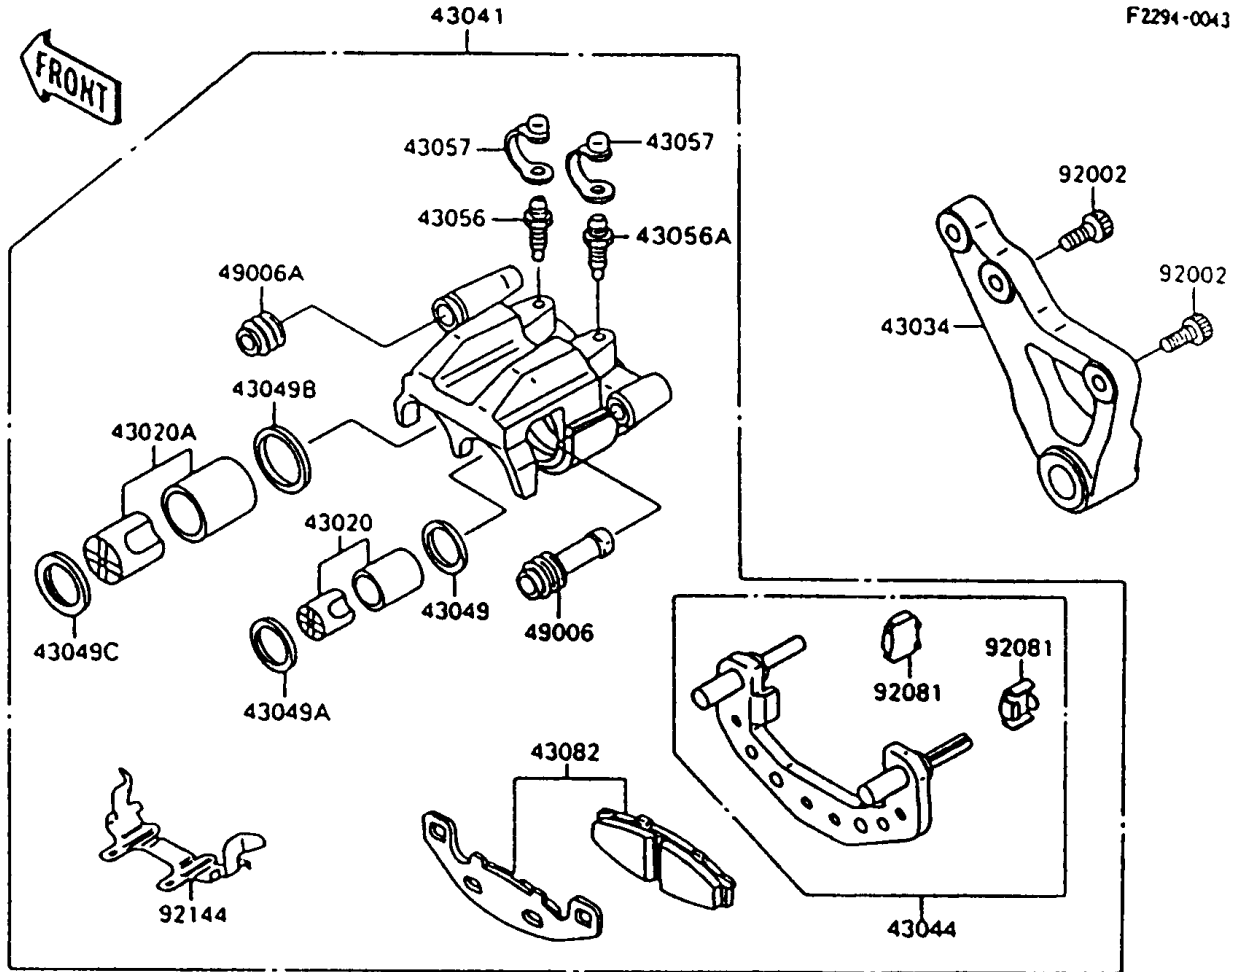

1997 Ninja[®] 600R PARTS DIAGRAM

Rear Brake

1997 Ninja® 600R PARTS LIST

Rear Brake

ITEM NAME	PART NUMBER	QUANTITY
DISC,RR (Ref # 41080)	41080-1192	1
PISTON-COMP-BRAKE (Ref # 43020)	43020-1068	1
PISTON-COMP-BRAKE (Ref # 43020A)	43020-1069	1
HOLDER-BRAKE,REAR CALIPER (Ref # 43034)	43034-1079	1
CALIPER-ASSY,RR,BLACK (Ref # 43041)	43041-1362-DJ	1
HOLDER-COMP-CALIPER (Ref # 43044)	43044-1067	1
PACKING,PISTON SEAL (Ref # 43049)	43049-1054	1
PACKING,PISTON (Ref # 43049A)	43049-1055	1
PACKING,PISTON SEAL (Ref # 43049B)	43049-1056	1
PACKING,PISTON (Ref # 43049C)	43049-1057	1
BREATHER (Ref # 43056)	43056-003	1
BREATHER-BRAKE (Ref # 43056A)	43056-1054	1
CAP-BREATHER (Ref # 43057)	43057-003	2
PAD-ASSY-BRAKE (Ref # 43082)	43082-1077	1
BOOT,CALIPER (Ref # 49006)	49006-1094	1
BOOT,CALIPER (Ref # 49006A)	49006-1095	1
BOLT,SOCKET,10X17 (Ref # 92002)	92002-1713	2
SPRING,PAD STOPPER (Ref # 92081)	92081-1661	2
SPRING,PAD (Ref # 92144)	92144-1070	1
BOLT,DISC PLATE,8X30 (Ref # 92150)	92150-1728	6