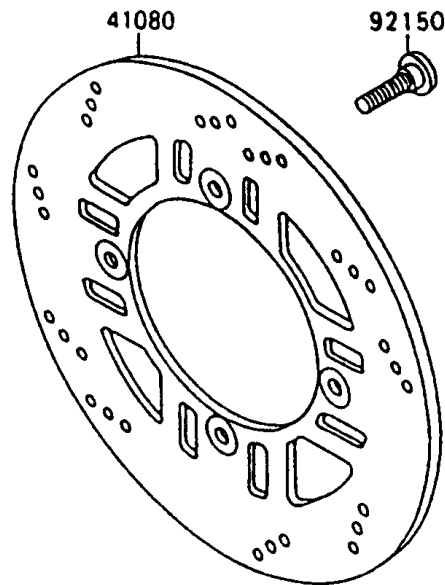

1997 Ninja[®] 600R PARTS DIAGRAM

Rear Brake

1997 Ninja® 600R PARTS LIST

Rear Brake

ITEM NAME	PART NUMBER	QUANTITY
DISC,RR (Ref # 41080)	41080-1192	1
PISTON-COMP-BRAKE (Ref # 43020)	43020-1068	1
PISTON-COMP-BRAKE (Ref # 43020A)	43020-1069	1
HOLDER-BRAKE,REAR CALIPER (Ref # 43034)	43034-1079	1
CALIPER-ASSY,RR,BLACK (Ref # 43041)	43041-1362-DJ	1
HOLDER-COMP-CALIPER (Ref # 43044)	43044-1067	1
PACKING,PISTON SEAL (Ref # 43049)	43049-1054	1
PACKING,PISTON (Ref # 43049A)	43049-1055	1
PACKING,PISTON SEAL (Ref # 43049B)	43049-1056	1
PACKING,PISTON (Ref # 43049C)	43049-1057	1
BREATHER (Ref # 43056)	43056-003	1
BREATHER-BRAKE (Ref # 43056A)	43056-1054	1
CAP-BREATHER (Ref # 43057)	43057-003	2
PAD-ASSY-BRAKE (Ref # 43082)	43082-1077	1
BOOT,CALIPER (Ref # 49006)	49006-1094	1
BOOT,CALIPER (Ref # 49006A)	49006-1095	1
BOLT,SOCKET,10X17 (Ref # 92002)	92002-1713	2
SPRING,PAD STOPPER (Ref # 92081)	92081-1661	2
SPRING,PAD (Ref # 92144)	92144-1070	1
BOLT,DISC PLATE,8X30 (Ref # 92150)	92150-1728	6