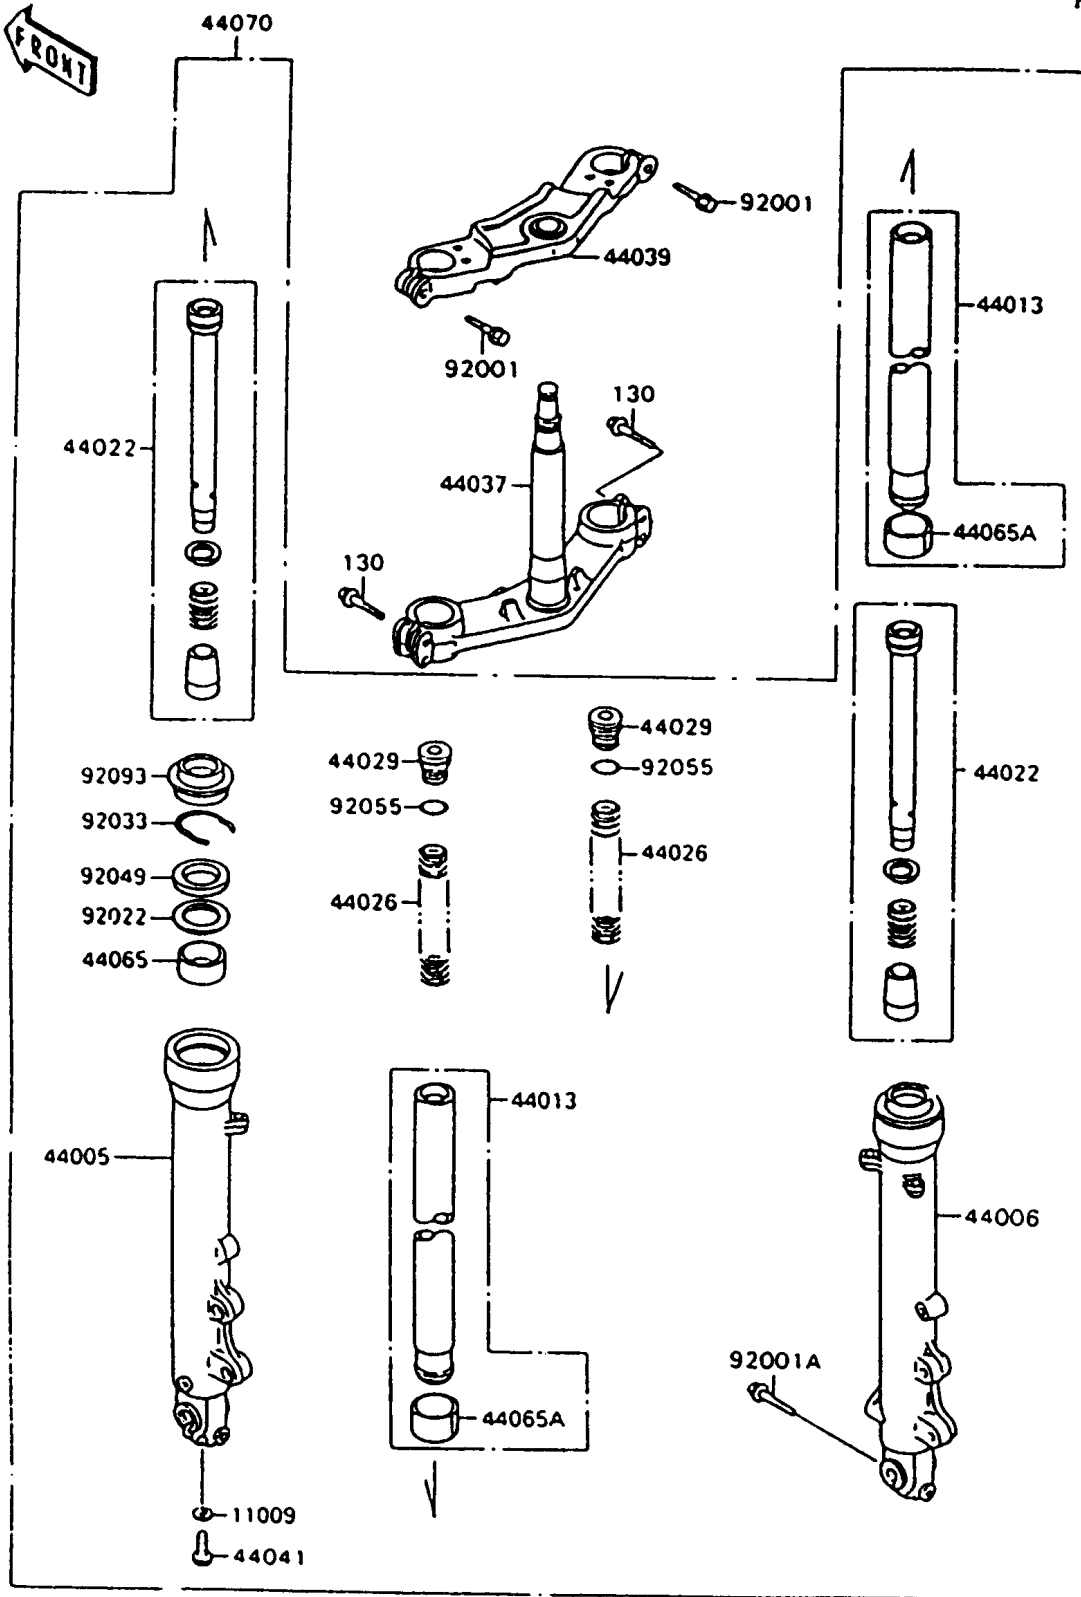

1997 Ninja® 600R PARTS DIAGRAM

Front Fork

F2340

1997 Ninja® 600R PARTS LIST

Front Fork

ITEM NAME	PART NUMBER	QUANTITY
GASKET,PIPE-COMP-SUSP (Ref # 11009)	11009-1325	2
PIPE-LEFT FORK OUTER (Ref # 44005)	44005-1328	1
PIPE-RIGHT FORK OUTER (Ref # 44006)	44006-1326	1
PIPE-FORK INNER (Ref # 44013)	44013-1393	2
CYLINDER-FORK (Ref # 44022)	44022-1293	2
SPRING-FRONT FORK (Ref # 44026)	44026-1549	2
SEAT-FORK SPRING (Ref # 44029)	44029-1126	2
HOLDER-FORK UNDER (Ref # 44037)	44037-1213	1
HOLDER-FORK UPPER (Ref # 44039)	44039-1150	1
BOLT,SOCKET,FORK CYLINDER (Ref # 44041)	44041-040	2
BUSHING-FRONT FORK,OUTER TUBE (Ref # 44065)	44065-1091	2
BUSHING-FRONT FORK,INNER PIPE (Ref # 44065A)	44065-1092	2
DAMPER-ASSY,FORK (Ref # 44070)	44070-5136	1
BOLT,FLANGED,8X40 (Ref # 92001)	92001-1188	2
BOLT,FLANGED,8X45 (Ref # 92001A)	92001-1205	1
WASHER (Ref # 92022)	92022-1242	2
RING-SNAP,FORK (Ref # 92033)	92033-1047	2
SEAL-OIL,FORK OUTER TUBE (Ref # 92049)	92049-1418	2
RING-O,FORK TOP (Ref # 92055)	92055-1380	2
SEAL,FORK OUTER TUBE (Ref # 92093)	92093-1360	2
BOLT-FLANGED,8X40 (Ref # 130)	130G0840	4