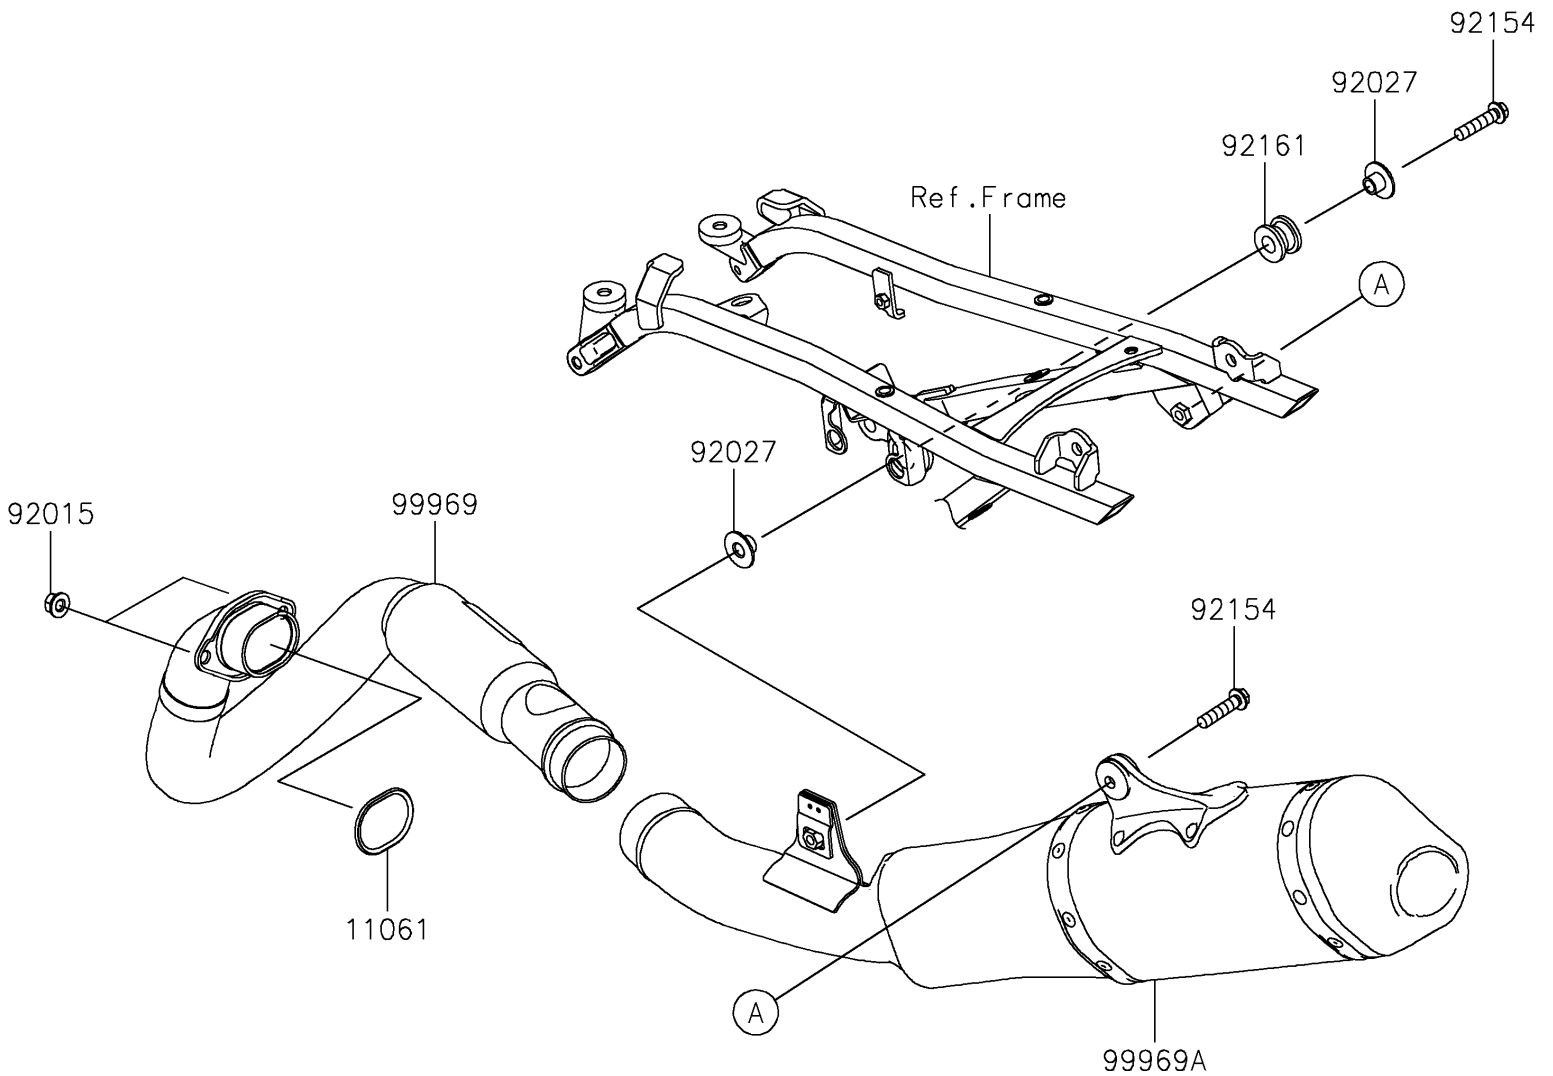

2025 KX™ 450SR PARTS DIAGRAM

Muffler(s)

E1140

2025 KX™ 450SR PARTS LIST

Muffler(s)

ITEM NAME	PART NUMBER	QUANTITY
GASKET (Ref # 11061)	11061-1536	1
NUT,8MM (Ref # 92015)	92015-1402	2
COLLAR,FLANGED,8.8X10.6 (Ref # 92027)	92027-1653	2
BOLT,FLANGED,8X35 (Ref # 92154)	92154-2985	2
DAMPER (Ref # 92161)	92161-2661	1
PIPE-EXHAUST,PRO CIRCUIT (Ref # 99969)	99969-3985	1
BODY-ASSY-MUFFLER,PRO CIRCUIT (Ref # 99969A)	99969-3986	1