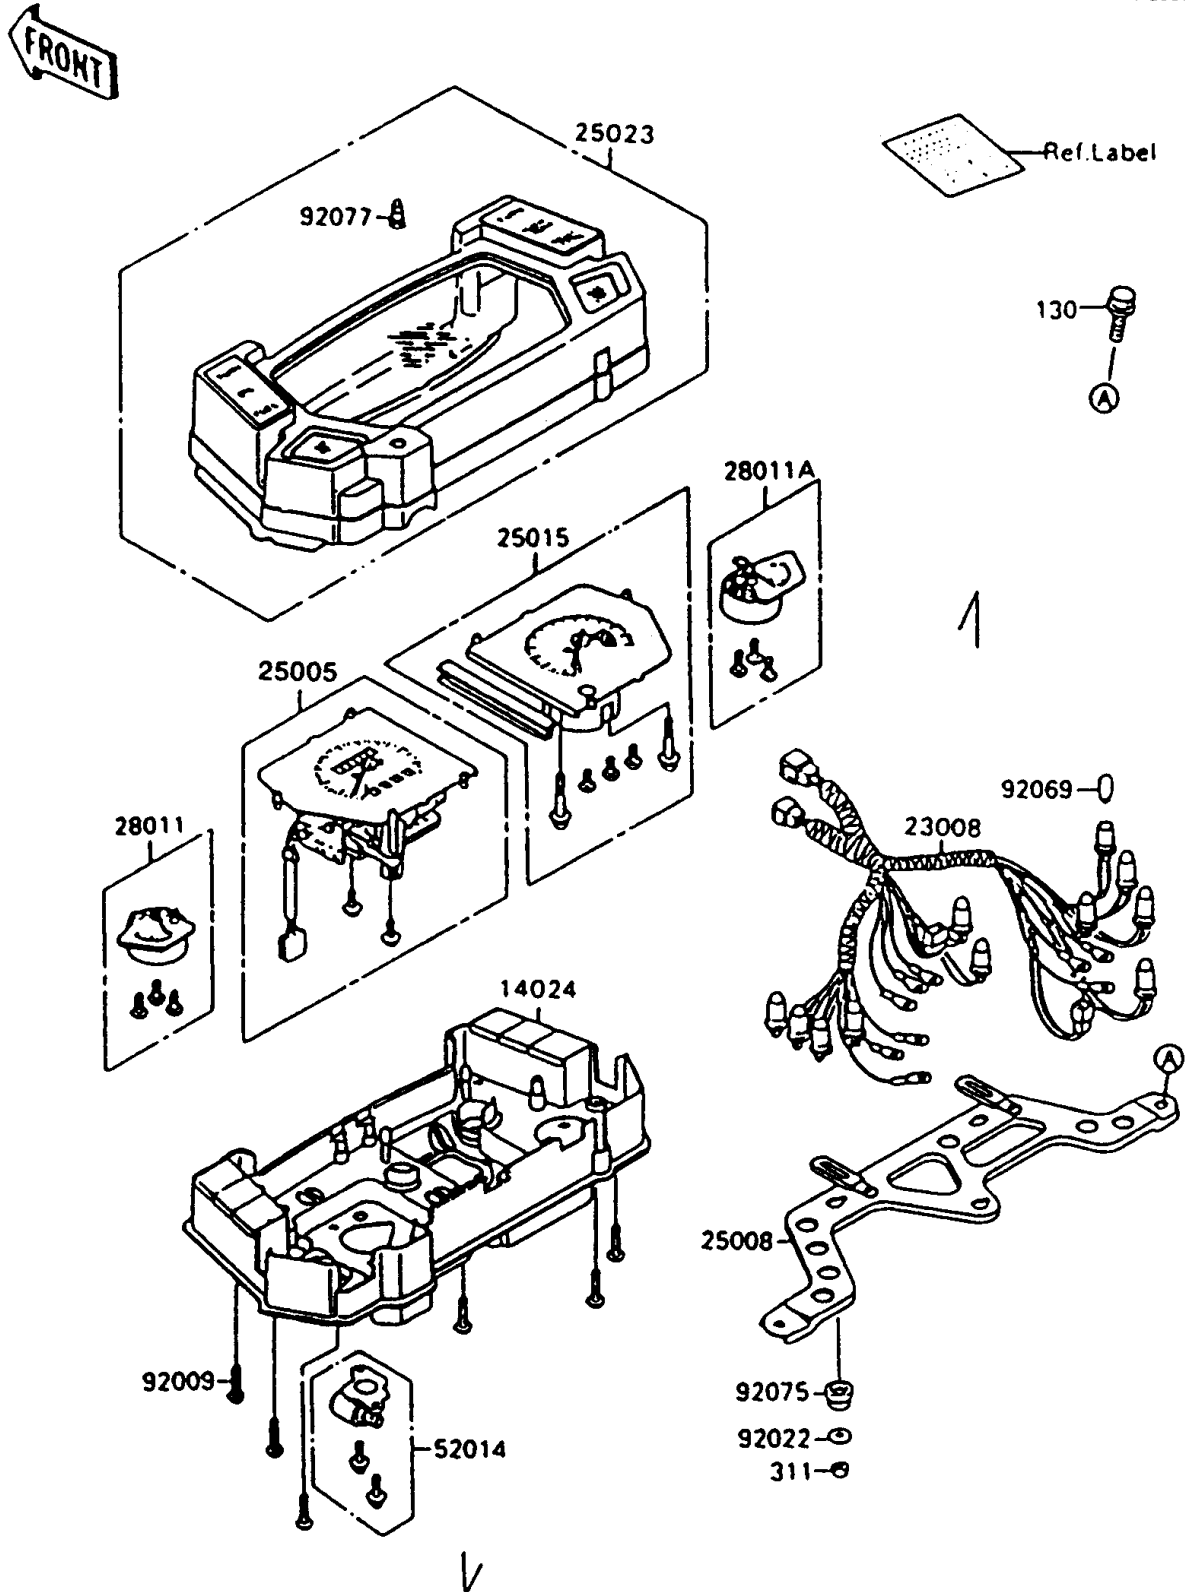

1997 Ninja® 600R PARTS DIAGRAM

Meter(s)

F2530-0300

1997 Ninja® 600R PARTS LIST

Meter(s)

ITEM NAME	PART NUMBER	QUANTITY
COVER,METER HOUSING (Ref # 14024)	14024-1439	1
SOCKET-ASSY,METER (Ref # 23008)	23008-1336	1
SPEEDOMETER,MPH (Ref # 25005)	25005-1356	1
BRACKET-METER (Ref # 25008)	25008-1138	1
TACHOMETER,X1000R/MIN (Ref # 25015)	25015-1269	1
COVER-METER CASE,UPP (Ref # 25023)	25023-1155	1
METER,FUEL (Ref # 28011)	28011-1092	1
METER,TEMP (Ref # 28011A)	28011-1098	1
ELBOW (Ref # 52014)	52014-1081	1
SCREW,TAPPING,4X16 (Ref # 92009)	92009-1163	6
WASHER,5.2X16X1.2 (Ref # 92022)	92022-263	3
BULB,12V 3.4W (Ref # 92069)	92069-1007	9
DAMPER (Ref # 92075)	92075-1805	3
BOOT,TRIP RESET KNOB (Ref # 92077)	92077-1061	1
BOLT-FLANGED,6X14 (Ref # 130)	130C0614	2
NUT-HEX (Ref # 311)	311B0500	3