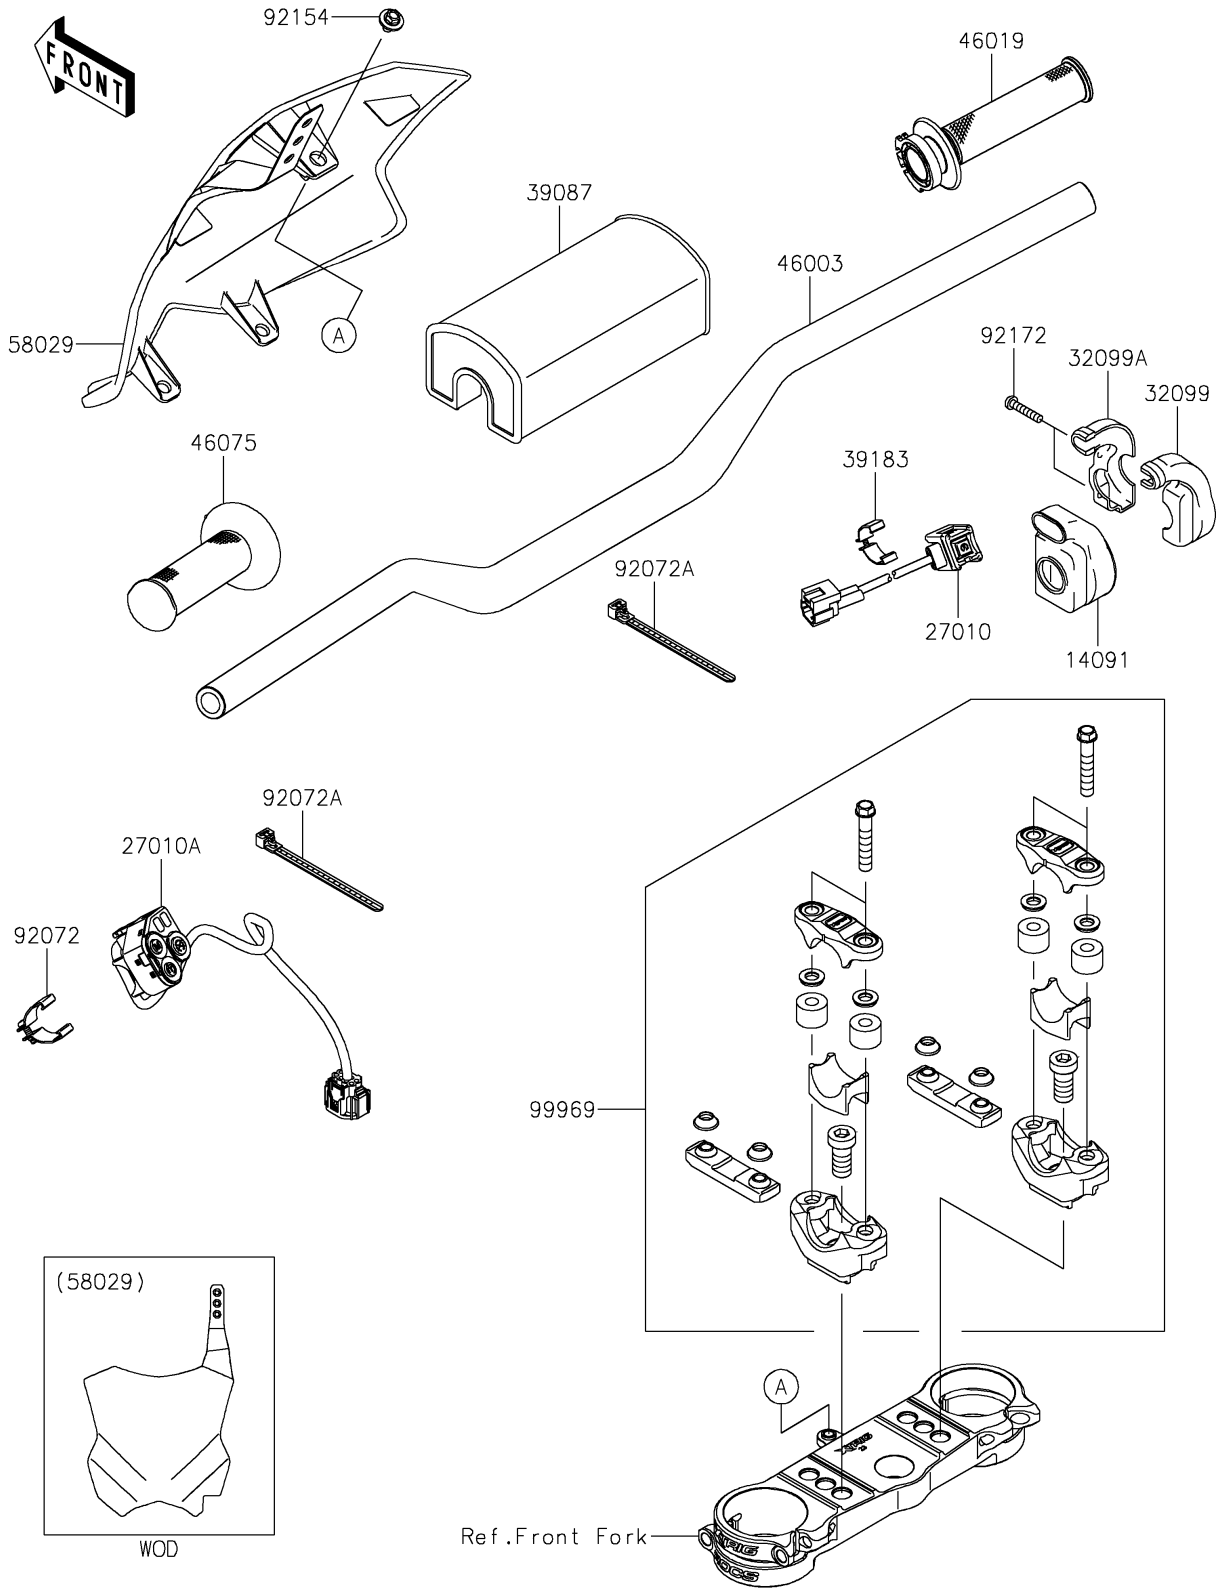

2025 KX™ 450SR PARTS DIAGRAM

Handlebar

F2310

2025 KX™ 450SR PARTS LIST

Handlebar

ITEM NAME	PART NUMBER	QUANTITY
COVER,THROTTLE CASE (Ref # 14091)	14091-0182	1
SWITCH,STARTER (Ref # 27010)	27010-0994	1
SWITCH,COMBINATION (Ref # 27010A)	27010-0995	1
CASE,THROTTLE,RR (Ref # 32099)	32099-0002	1
CASE,THROTTLE,FR (Ref # 32099A)	32099-0003	1
PAD-HANDLE,RENTHAL,P330 (Ref # 39087)	39087-0017	1
BAND-ASSY,SWITCH (Ref # 39183)	39183-1059	1
HANDLE,RENTHAL,FATBAR,839 (Ref # 46003)	46003-0829	1
GRIP-ASSY,THROTTLE (Ref # 46019)	46019-0121	1
GRIP,LH (Ref # 46075)	46075-0674	1
PLATE-NUMBER,L.GREEN (Ref # 58029)	58029-0014-290	1
BAND (Ref # 92072)	92072-0927	1
BAND,L=140 (Ref # 92072A)	92072-1293	2
BOLT,6X10 (Ref # 92154)	92154-2969	1
SCREW,5X20 (Ref # 92172)	92172-0069	2
HANDLE HOLDER,XTRIG (Ref # 99969)	99969-3881	1