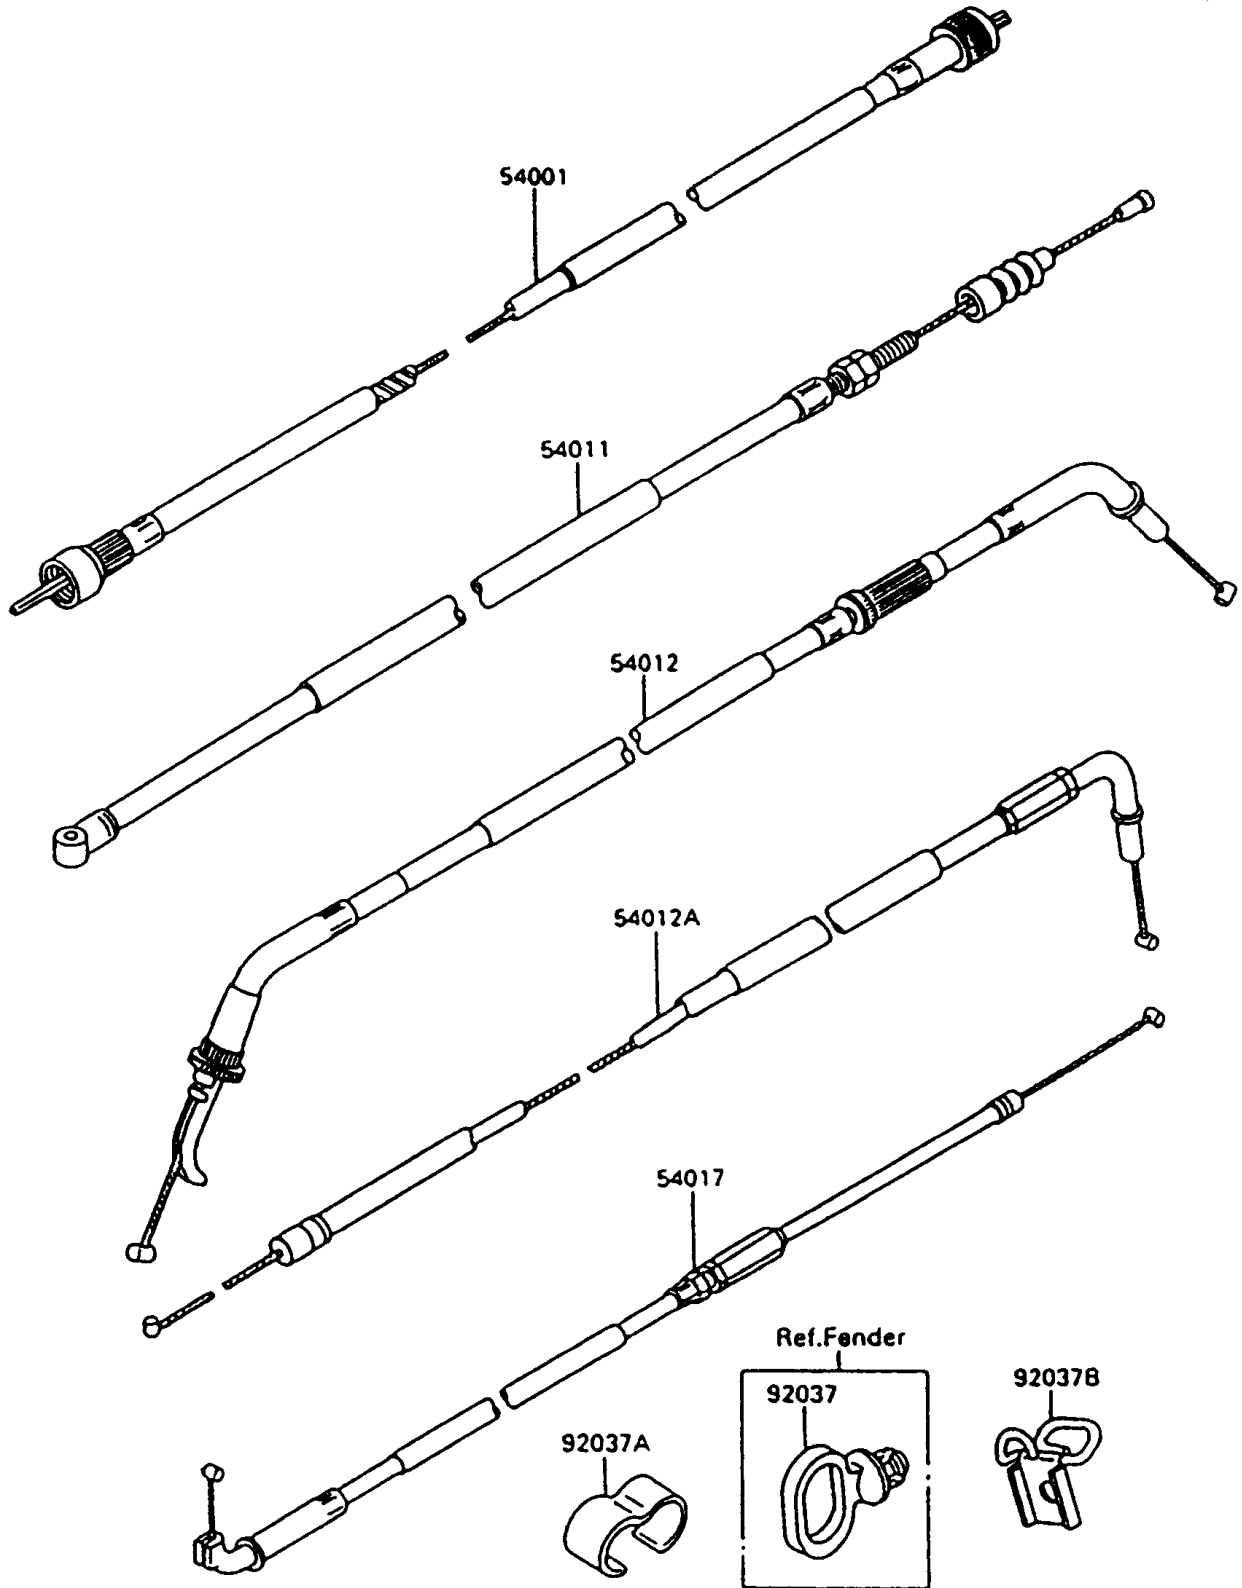

1997 Ninja® 600R PARTS DIAGRAM

Cables

FZS40-0283

1997 Ninja® 600R PARTS LIST

Cables

ITEM NAME	PART NUMBER	QUANTITY
CABLE-SPEEDOMETER (Ref # 54001)	54001-1195	1
CABLE-CLUTCH (Ref # 54011)	54011-1293	1
CABLE-THROTTLE,OPENING (Ref # 54012)	54012-1325	1
CABLE-THROTTLE,CLOSING (Ref # 54012A)	54012-1326	1
CABLE-STARTER (Ref # 54017)	54017-1089	1
CLAMP,CABLE (Ref # 92037)	92037-1459	1
CLAMP,CABLE (Ref # 92037A)	92037-1892	1
CLAMP,CABLE (Ref # 92037B)	92037-1893	1