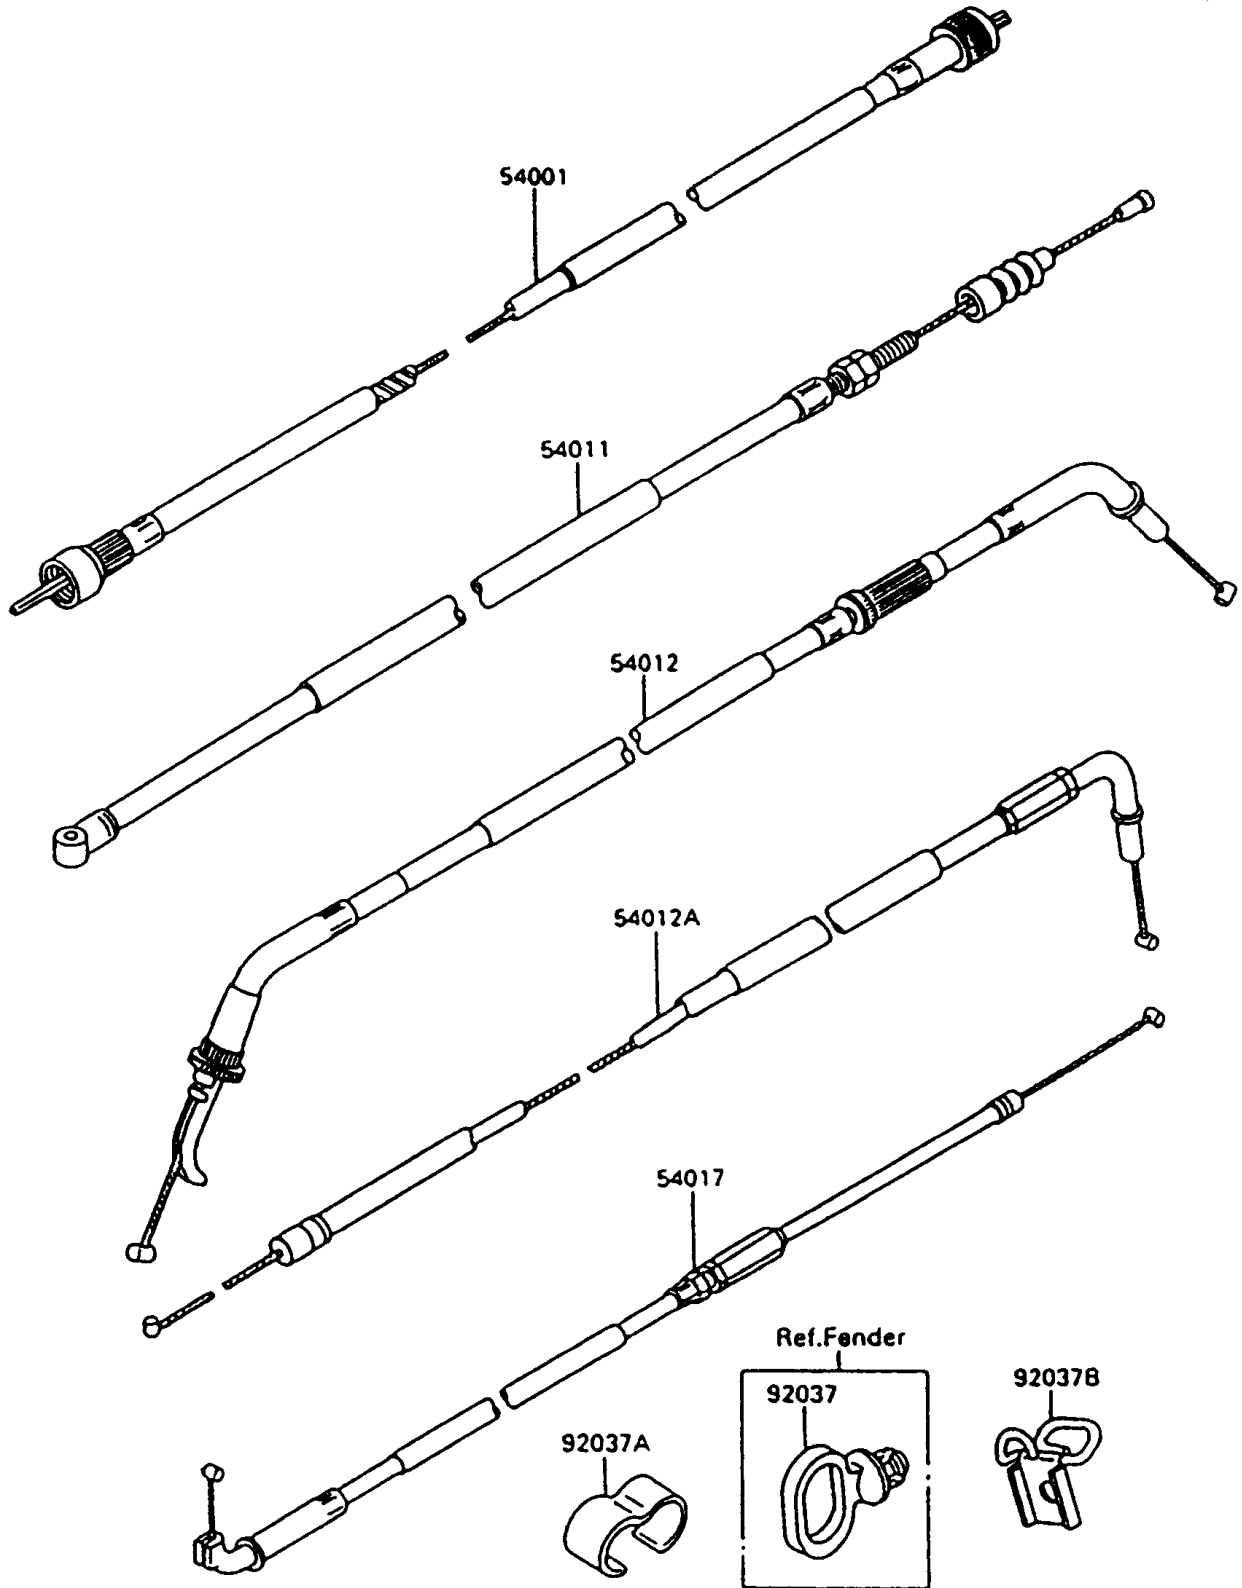

# 1997 Ninja® 600R PARTS DIAGRAM

Cables

FZS40-0283

# 1997 Ninja® 600R PARTS LIST

## Cables

ITEM NAME	PART NUMBER	QUANTITY
CABLE-SPEEDOMETER (Ref # 54001)	54001-1195	1
CABLE-CLUTCH (Ref # 54011)	54011-1293	1
CABLE-THROTTLE,OPENING (Ref # 54012)	54012-1325	1
CABLE-THROTTLE,CLOSING (Ref # 54012A)	54012-1326	1
CABLE-STARTER (Ref # 54017)	54017-1089	1
CLAMP,CABLE (Ref # 92037)	92037-1459	1
CLAMP,CABLE (Ref # 92037A)	92037-1892	1
CLAMP,CABLE (Ref # 92037B)	92037-1893	1