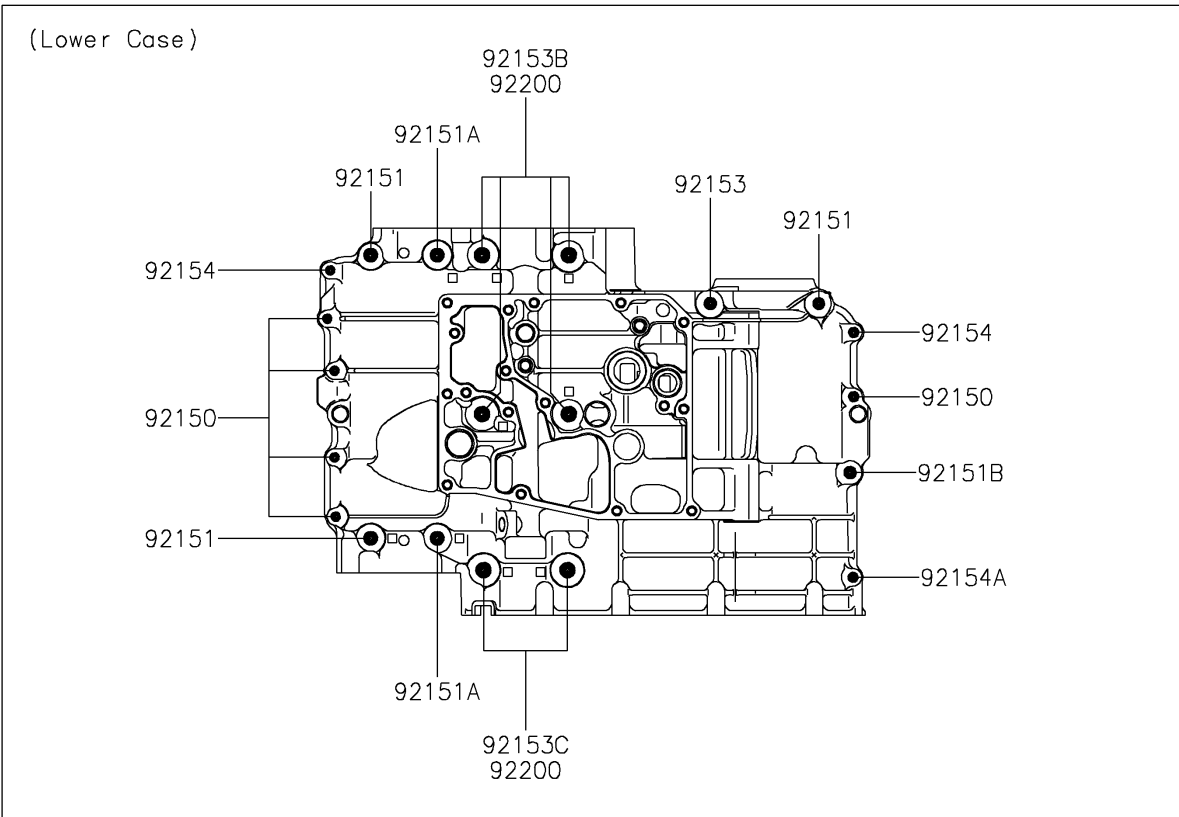

2024 Vulcan S PARTS DIAGRAM

Crankcase Bolt Pattern

E1412

2024 Vulcan S PARTS LIST

Crankcase Bolt Pattern

ITEM NAME	PART NUMBER	QUANTITY
BOLT,6X38 (Ref # 92150)	92150-1301	5
BOLT,8X60 (Ref # 92151)	92151-1461	3
BOLT,8X73 (Ref # 92151A)	92151-1462	2
BOLT,8X50 (Ref # 92151B)	92151-1463	1
BOLT,FLANGED,8X110 (Ref # 92153)	92153-0959	3
BOLT,FLANGED,8X120 (Ref # 92153A)	92153-0960	1
BOLT,FLANGED,9X113 (Ref # 92153B)	92153-1449	4
BOLT,FLANGED,9X83 (Ref # 92153C)	92153-1450	2
BOLT,FLANGED,6X45 (Ref # 92154)	92154-0966	2
BOLT,FLANGED,6X32 (Ref # 92154A)	92154-0967	1
WASHER,9.2X19X2.3 (Ref # 92200)	92200-0115	6
WASHER,8.5X16X1.2 (Ref # 92200A)	92200-1063	3