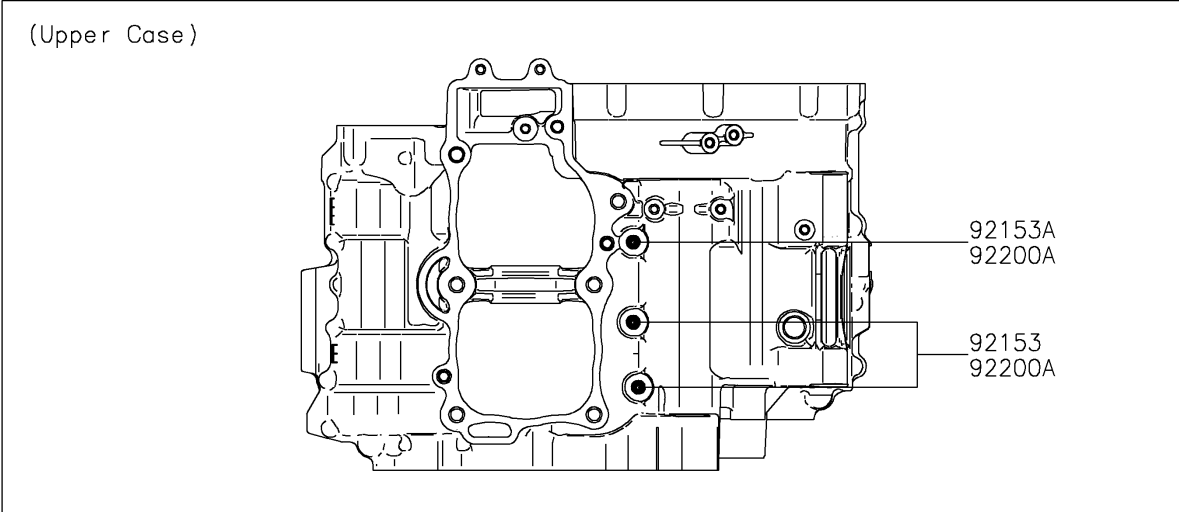

2024 Vulcan S PARTS DIAGRAM

Crankcase Bolt Pattern

E1412

2024 Vulcan S PARTS LIST

Crankcase Bolt Pattern

ITEM NAME	PART NUMBER	QUANTITY
BOLT,6X38 (Ref # 92150)	92150-1301	5
BOLT,8X60 (Ref # 92151)	92151-1461	3
BOLT,8X73 (Ref # 92151A)	92151-1462	2
BOLT,8X50 (Ref # 92151B)	92151-1463	1
BOLT,FLANGED,8X110 (Ref # 92153)	92153-0959	3
BOLT,FLANGED,8X120 (Ref # 92153A)	92153-0960	1
BOLT,FLANGED,9X113 (Ref # 92153B)	92153-1449	4
BOLT,FLANGED,9X83 (Ref # 92153C)	92153-1450	2
BOLT,FLANGED,6X45 (Ref # 92154)	92154-0966	2
BOLT,FLANGED,6X32 (Ref # 92154A)	92154-0967	1
WASHER,9.2X19X2.3 (Ref # 92200)	92200-0115	6
WASHER,8.5X16X1.2 (Ref # 92200A)	92200-1063	3