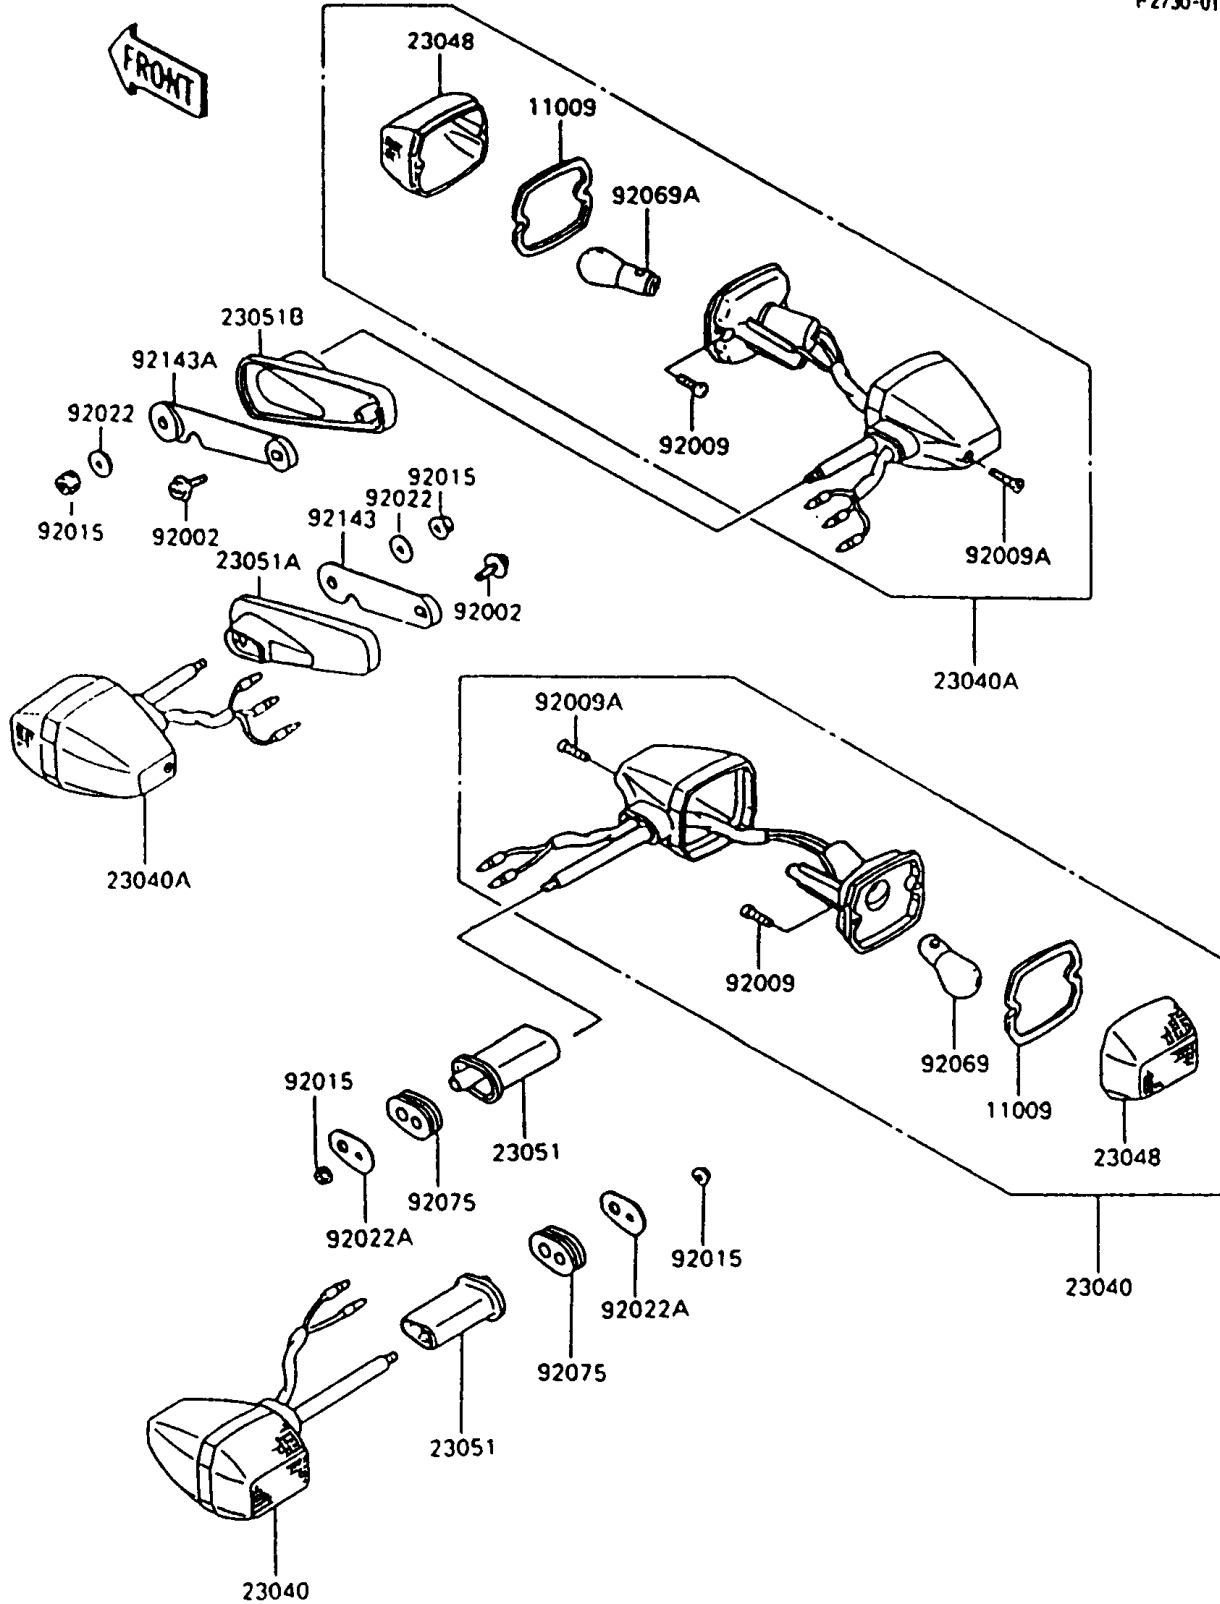

1997 Ninja® 600R PARTS DIAGRAM

Turn Signals

F2730-0184

1997 Ninja® 600R PARTS LIST

Turn Signals

ITEM NAME	PART NUMBER	QUANTITY
GASKET,SIGNAL LAMP (Ref # 11009)	11009-1402	4
LAMP-SIGNAL,RR (Ref # 23040)	23040-1108	2
LAMP-SIGNAL,FR (Ref # 23040A)	23040-1157	2
LENS-SIGNAL LAMP (Ref # 23048)	23048-1054	4
BRACKET-SIGNAL LAMP (Ref # 23051)	23051-1165	2
BRACKET-SIGNAL LAMP,FR,LH (Ref # 23051A)	23051-1185	1
BRACKET-SIGNAL LAMP,FR,RH (Ref # 23051B)	23051-1186	1
BOLT,TAPPING,5X16 (Ref # 92002)	92002-1921	2
SCREW,TAPPING,3X16 (Ref # 92009)	92009-1115	8
SCREW,TAPPING,4X20 (Ref # 92009A)	92009-1304	4
NUT,FLANGED,6MM (Ref # 92015)	92015-1367	4
WASHER,6.5X20X1.6 (Ref # 92022)	92022-125	2
WASHER,SIGNAL LAMP (Ref # 92022A)	92022-1672	2
BULB,12V 32CP(23W) (Ref # 92069)	92069-055	2
BULB,12V 32/3CP(23/8W) (Ref # 92069A)	92069-060	2
DAMPER,SIGNAL LAMP (Ref # 92075)	92075-1698	2
COLLAR,SIGNAL LAMP,FR,LH (Ref # 92143)	92143-1099	1
COLLAR,SIGNAL LAMP,FR,RH (Ref # 92143A)	92143-1102	1