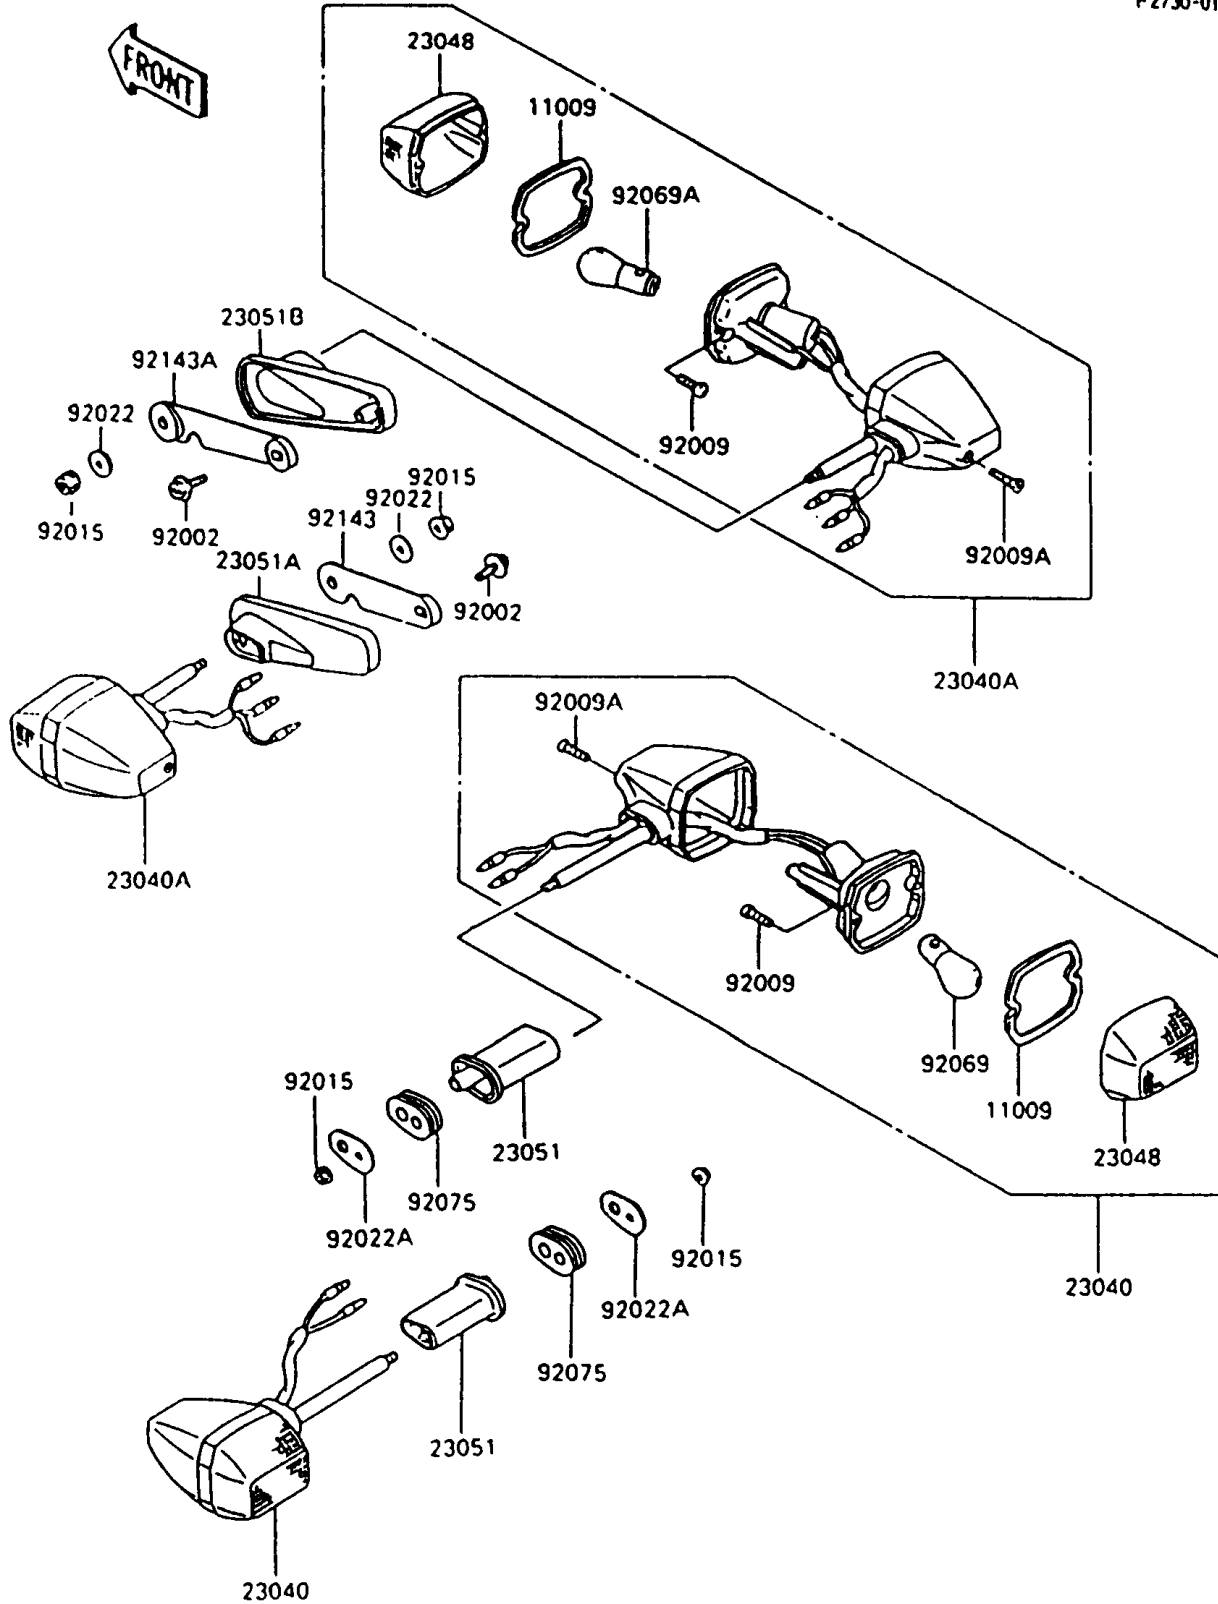

1997 Ninja® 600R PARTS DIAGRAM

Turn Signals

F2730-0184

1997 Ninja® 600R PARTS LIST

Turn Signals

ITEM NAME	PART NUMBER	QUANTITY
GASKET,SIGNAL LAMP (Ref # 11009)	11009-1402	4
LAMP-SIGNAL,RR (Ref # 23040)	23040-1108	2
LAMP-SIGNAL,FR (Ref # 23040A)	23040-1157	2
LENS-SIGNAL LAMP (Ref # 23048)	23048-1054	4
BRACKET-SIGNAL LAMP (Ref # 23051)	23051-1165	2
BRACKET-SIGNAL LAMP,FR,LH (Ref # 23051A)	23051-1185	1
BRACKET-SIGNAL LAMP,FR,RH (Ref # 23051B)	23051-1186	1
BOLT,TAPPING,5X16 (Ref # 92002)	92002-1921	2
SCREW,TAPPING,3X16 (Ref # 92009)	92009-1115	8
SCREW,TAPPING,4X20 (Ref # 92009A)	92009-1304	4
NUT,FLANGED,6MM (Ref # 92015)	92015-1367	4
WASHER,6.5X20X1.6 (Ref # 92022)	92022-125	2
WASHER,SIGNAL LAMP (Ref # 92022A)	92022-1672	2
BULB,12V 32CP(23W) (Ref # 92069)	92069-055	2
BULB,12V 32/3CP(23/8W) (Ref # 92069A)	92069-060	2
DAMPER,SIGNAL LAMP (Ref # 92075)	92075-1698	2
COLLAR,SIGNAL LAMP,FR,LH (Ref # 92143)	92143-1099	1
COLLAR,SIGNAL LAMP,FR,RH (Ref # 92143A)	92143-1102	1