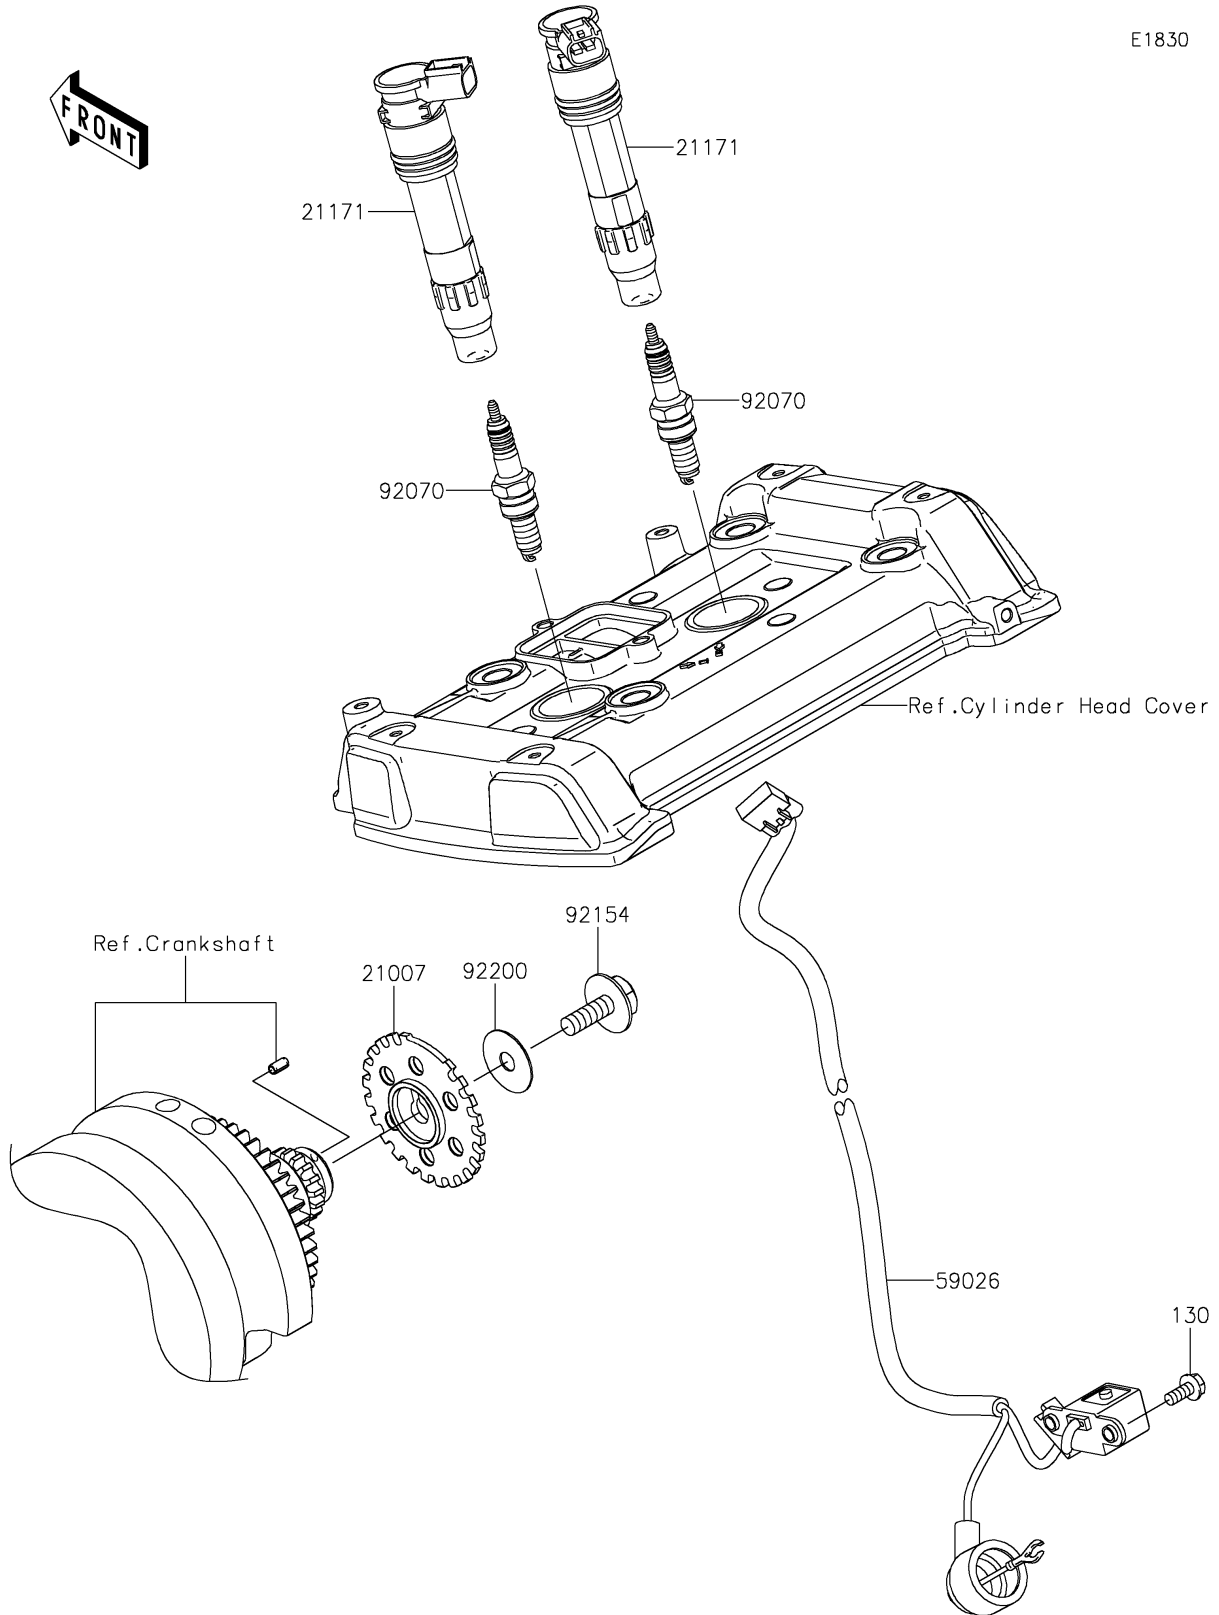

# 2025 Vulcan S PARTS DIAGRAM

## Ignition System

E1830

## 2025 Vulcan S PARTS LIST

### Ignition System

ITEM NAME	PART NUMBER	QUANTITY
ROTOR (Ref # 21007)	21007-0623	1
COIL-ASSY-IGNITION (Ref # 21171)	21171-0033	2
COIL-PULSING (Ref # 59026)	59026-0040	1
PLUG-SPARK,CR9EIA(NGK) (Ref # 92070)	92070-0014	2
BOLT,FLANGED,8X23 (Ref # 92154)	92154-0187	1
WASHER,8.5X28X0.8 (Ref # 92200)	92200-0274	1
BOLT-FLANGED,5X12 (Ref # 130)	130BA0512	2