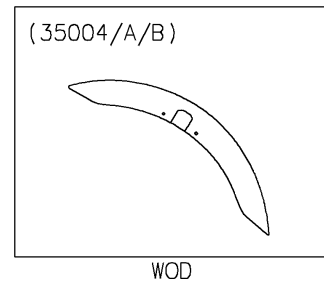

2025 Vulcan S PARTS DIAGRAM

Front Fender(s)

F2171

2025 Vulcan S PARTS LIST

Front Fender(s)

ITEM NAME	PART NUMBER	QUANTITY
FENDER-FRONT,P.S.KHAKI (Ref # 35004A)	35004-0341-63F	1
FENDER-FRONT,M.F.S.BLACK (Ref # 35004B)	35004-0341-739	1
BRACE (Ref # 35009)	35009-0039	1
BOLT,SOCKET,5X12 (Ref # 92154)	92154-1471	4
WASHER,5.3X11X1 (Ref # 92200)	92200-0973	4
BOLT-FLANGED,8X16 (Ref # 130)	130BA0816	4