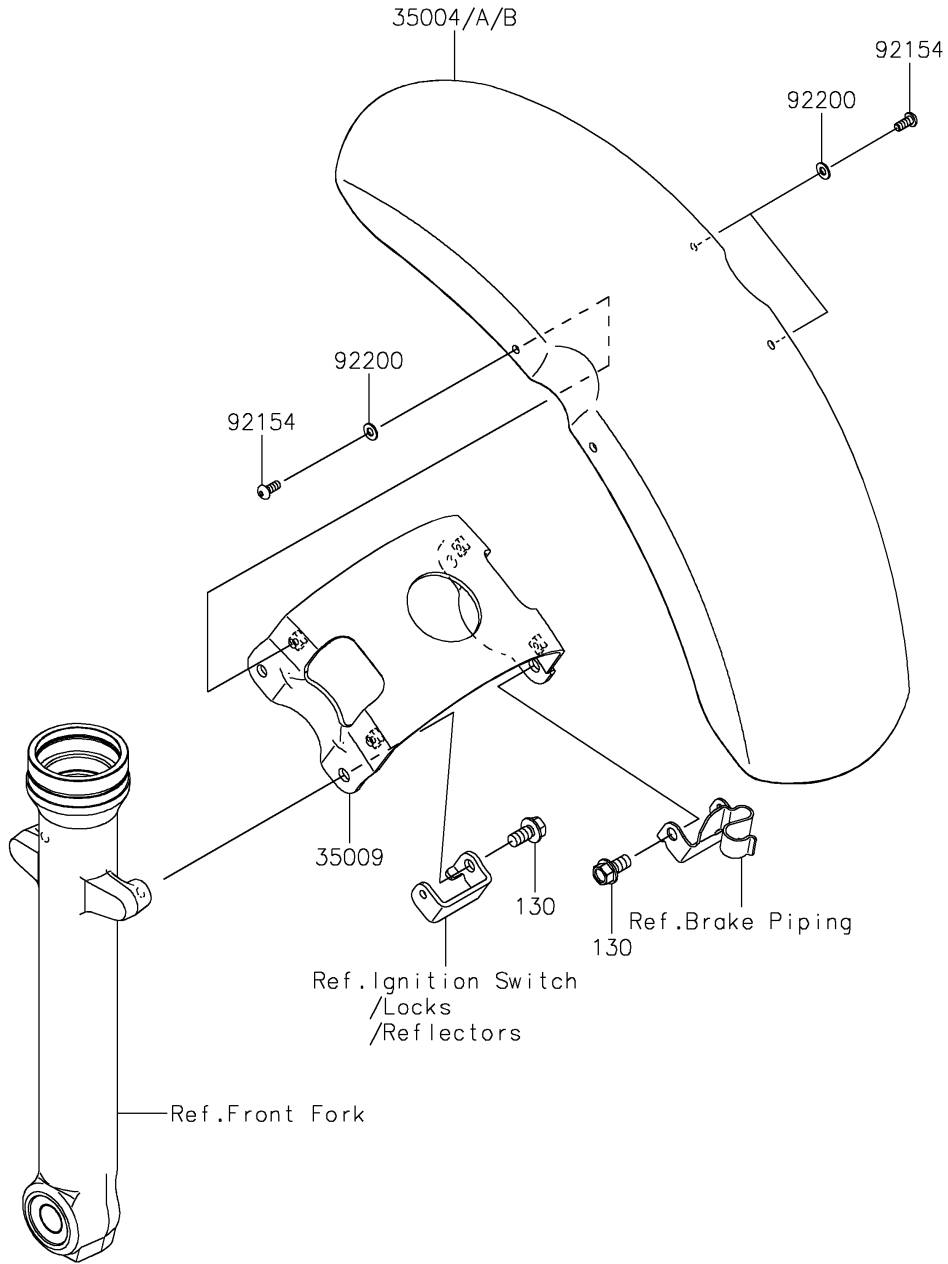

2025 Vulcan S PARTS DIAGRAM

Front Fender(s)

F2171

2025 Vulcan S PARTS LIST

Front Fender(s)

ITEM NAME	PART NUMBER	QUANTITY
FENDER-FRONT,P.S.KHAKI (Ref # 35004A)	35004-0341-63F	1
FENDER-FRONT,M.F.S.BLACK (Ref # 35004B)	35004-0341-739	1
BRACE (Ref # 35009)	35009-0039	1
BOLT,SOCKET,5X12 (Ref # 92154)	92154-1471	4
WASHER,5.3X11X1 (Ref # 92200)	92200-0973	4
BOLT-FLANGED,8X16 (Ref # 130)	130BA0816	4