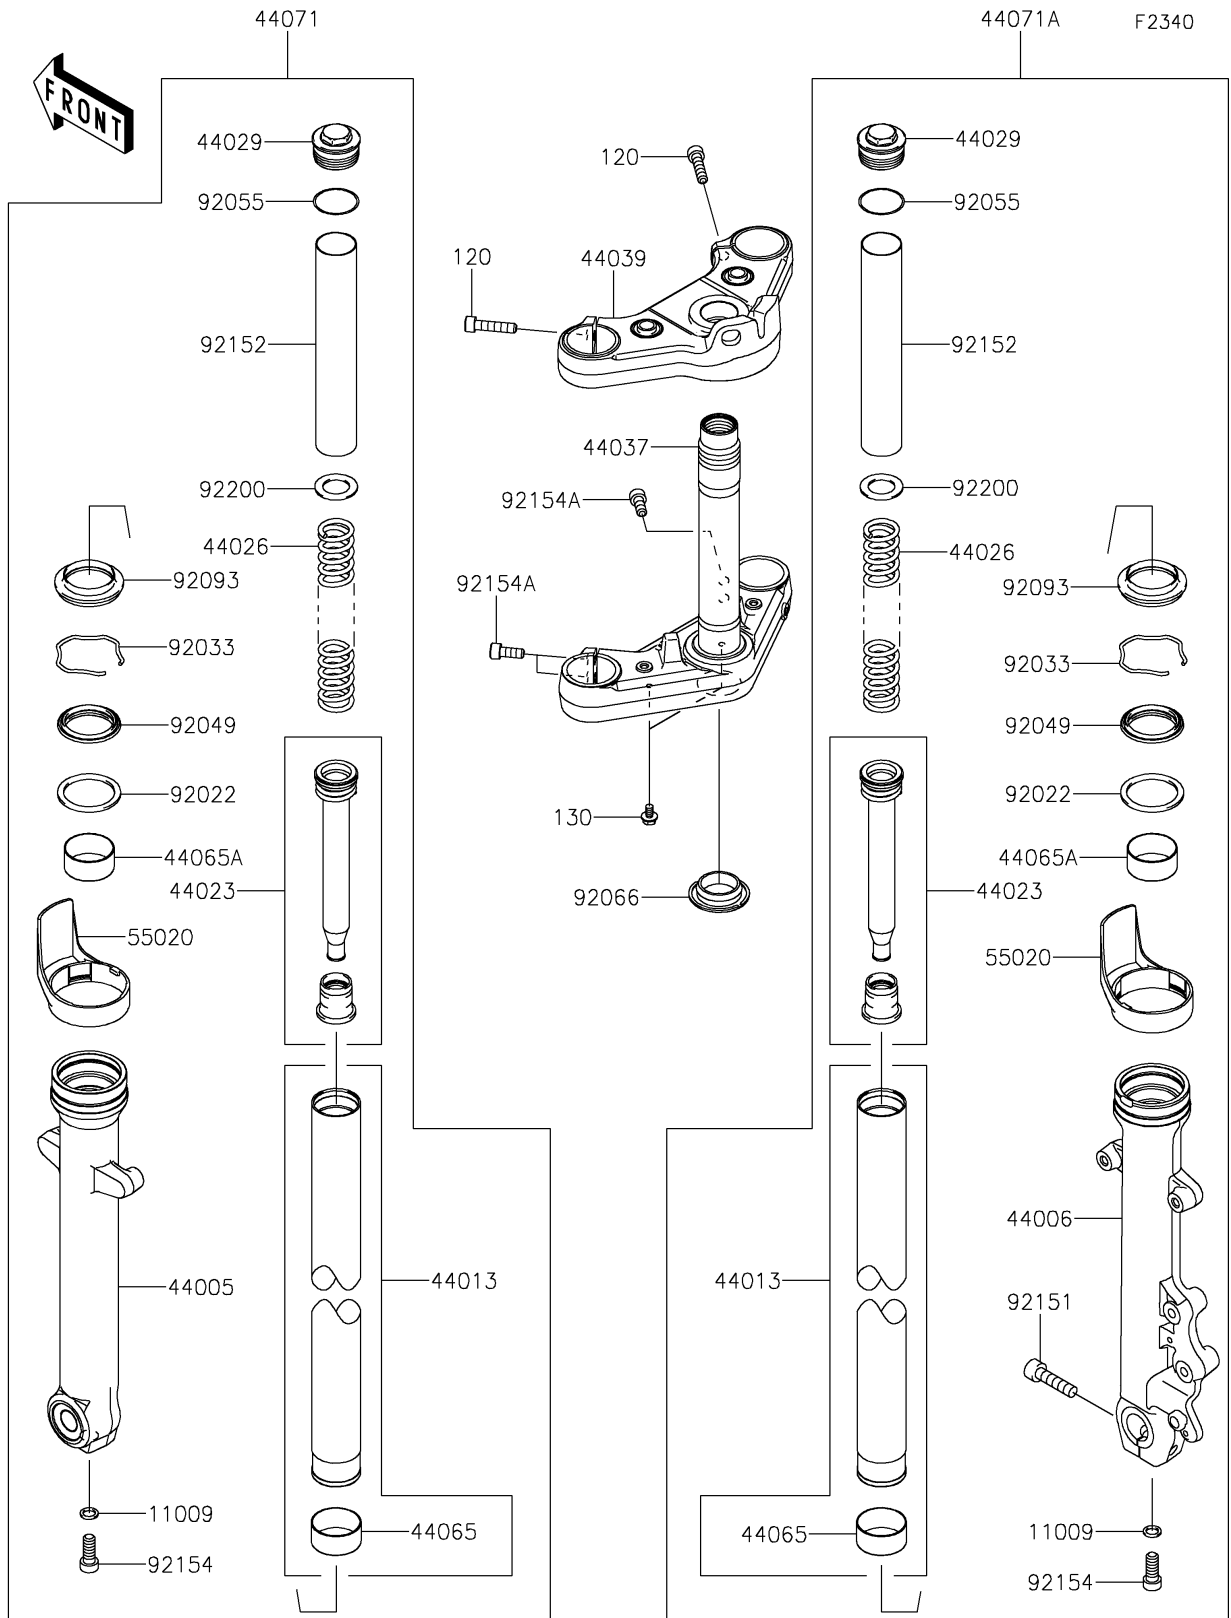

2025 Vulcan S PARTS DIAGRAM

Front Fork

2025 Vulcan S PARTS LIST

Front Fork

ITEM NAME	PART NUMBER	QUANTITY
GASKET,10.5X15X1.5 (Ref # 11009)	11009-1325	2
PIPE-LEFT FORK OUTER,S.BLACK (Ref # 44005)	44005-0101-32A	1
PIPE-RIGHT FORK OUTER,L.S.BLK (Ref # 44006)	44006-0124-32A	1
PIPE-FORK INNER (Ref # 44013)	44013-0270	2
CYLINDER-SET-FORK (Ref # 44023)	44023-0133	2
SPRING-FRONT FORK (Ref # 44026)	44026-0196	2
SEAT-FORK SPRING (Ref # 44029)	44029-0005	2
HOLDER-FORK UNDER,F.S.BLACK (Ref # 44037)	44037-0150-18R	1
HOLDER-FORK UPPER,F.BLACK (Ref # 44039)	44039-0146-21	1
BUSHING-FRONT FORK,INNER TUBE (Ref # 44065)	44065-0014	2
BUSHING-FRONT FORK,OUTER TUBE (Ref # 44065A)	44065-1115	2
DAMPER-ASSY,FORK,LH,S.BLACK (Ref # 44071)	44071-0988-32A	1
DAMPER-ASSY,FORK,RH,L.S.BLACK (Ref # 44071A)	44071-1412-32A	1
GUARD,FORK (Ref # 55020)	55020-0872	2
WASHER,FORK OUTER TUBE (Ref # 92022)	92022-1298	2
RING-SNAP (Ref # 92033)	92033-1036	2
SEAL-OIL (Ref # 92049)	92049-0073	2
RING-O (Ref # 92055)	92055-1321	2
PLUG (Ref # 92066)	92066-0817	1
SEAL,FORK OUTER TUBE (Ref # 92093)	92093-1472	2
BOLT,SOCKET,10X40 (Ref # 92151)	92151-1357	1
COLLAR (Ref # 92152)	92152-2153	2
BOLT,SOCKET,FORK CYLINDER (Ref # 92154)	92154-0296	2
BOLT,SOCKET,8X20 (Ref # 92154A)	92154-1811	4
WASHER (Ref # 92200)	92200-1467	2
BOLT-SOCKET,8X35 (Ref # 120)	120CB0835	2
BOLT-FLANGED,6X10 (Ref # 130)	130BB0610	2