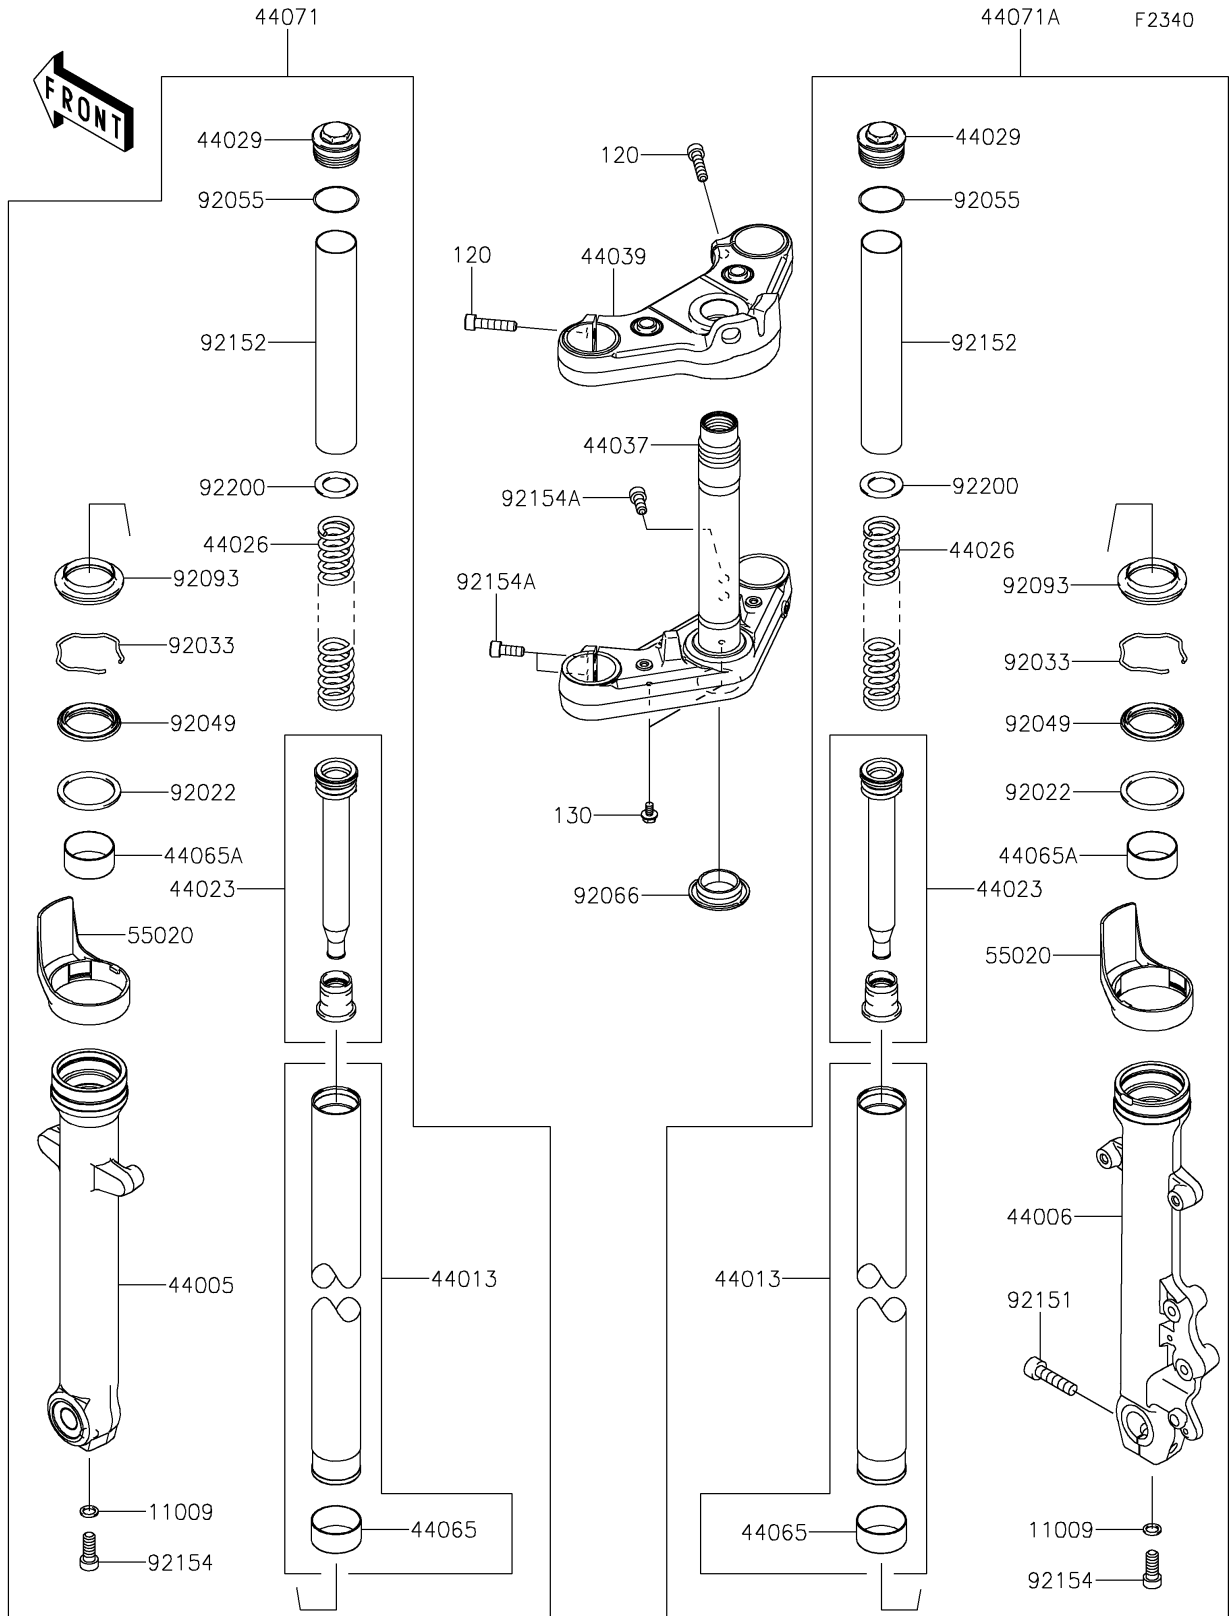

2025 Vulcan S PARTS DIAGRAM

Front Fork

2025 Vulcan S PARTS LIST

Front Fork

ITEM NAME	PART NUMBER	QUANTITY
GASKET,10.5X15X1.5 (Ref # 11009)	11009-1325	2
PIPE-LEFT FORK OUTER,S.BLACK (Ref # 44005)	44005-0101-32A	1
PIPE-RIGHT FORK OUTER,L.S.BLK (Ref # 44006)	44006-0124-32A	1
PIPE-FORK INNER (Ref # 44013)	44013-0270	2
CYLINDER-SET-FORK (Ref # 44023)	44023-0133	2
SPRING-FRONT FORK (Ref # 44026)	44026-0196	2
SEAT-FORK SPRING (Ref # 44029)	44029-0005	2
HOLDER-FORK UNDER,F.S.BLACK (Ref # 44037)	44037-0150-18R	1
HOLDER-FORK UPPER,F.BLACK (Ref # 44039)	44039-0146-21	1
BUSHING-FRONT FORK,INNER TUBE (Ref # 44065)	44065-0014	2
BUSHING-FRONT FORK,OUTER TUBE (Ref # 44065A)	44065-1115	2
DAMPER-ASSY,FORK,LH,S.BLACK (Ref # 44071)	44071-0988-32A	1
DAMPER-ASSY,FORK,RH,L.S.BLACK (Ref # 44071A)	44071-1412-32A	1
GUARD,FORK (Ref # 55020)	55020-0872	2
WASHER,FORK OUTER TUBE (Ref # 92022)	92022-1298	2
RING-SNAP (Ref # 92033)	92033-1036	2
SEAL-OIL (Ref # 92049)	92049-0073	2
RING-O (Ref # 92055)	92055-1321	2
PLUG (Ref # 92066)	92066-0817	1
SEAL,FORK OUTER TUBE (Ref # 92093)	92093-1472	2
BOLT,SOCKET,10X40 (Ref # 92151)	92151-1357	1
COLLAR (Ref # 92152)	92152-2153	2
BOLT,SOCKET,FORK CYLINDER (Ref # 92154)	92154-0296	2
BOLT,SOCKET,8X20 (Ref # 92154A)	92154-1811	4
WASHER (Ref # 92200)	92200-1467	2
BOLT-SOCKET,8X35 (Ref # 120)	120CB0835	2
BOLT-FLANGED,6X10 (Ref # 130)	130BB0610	2