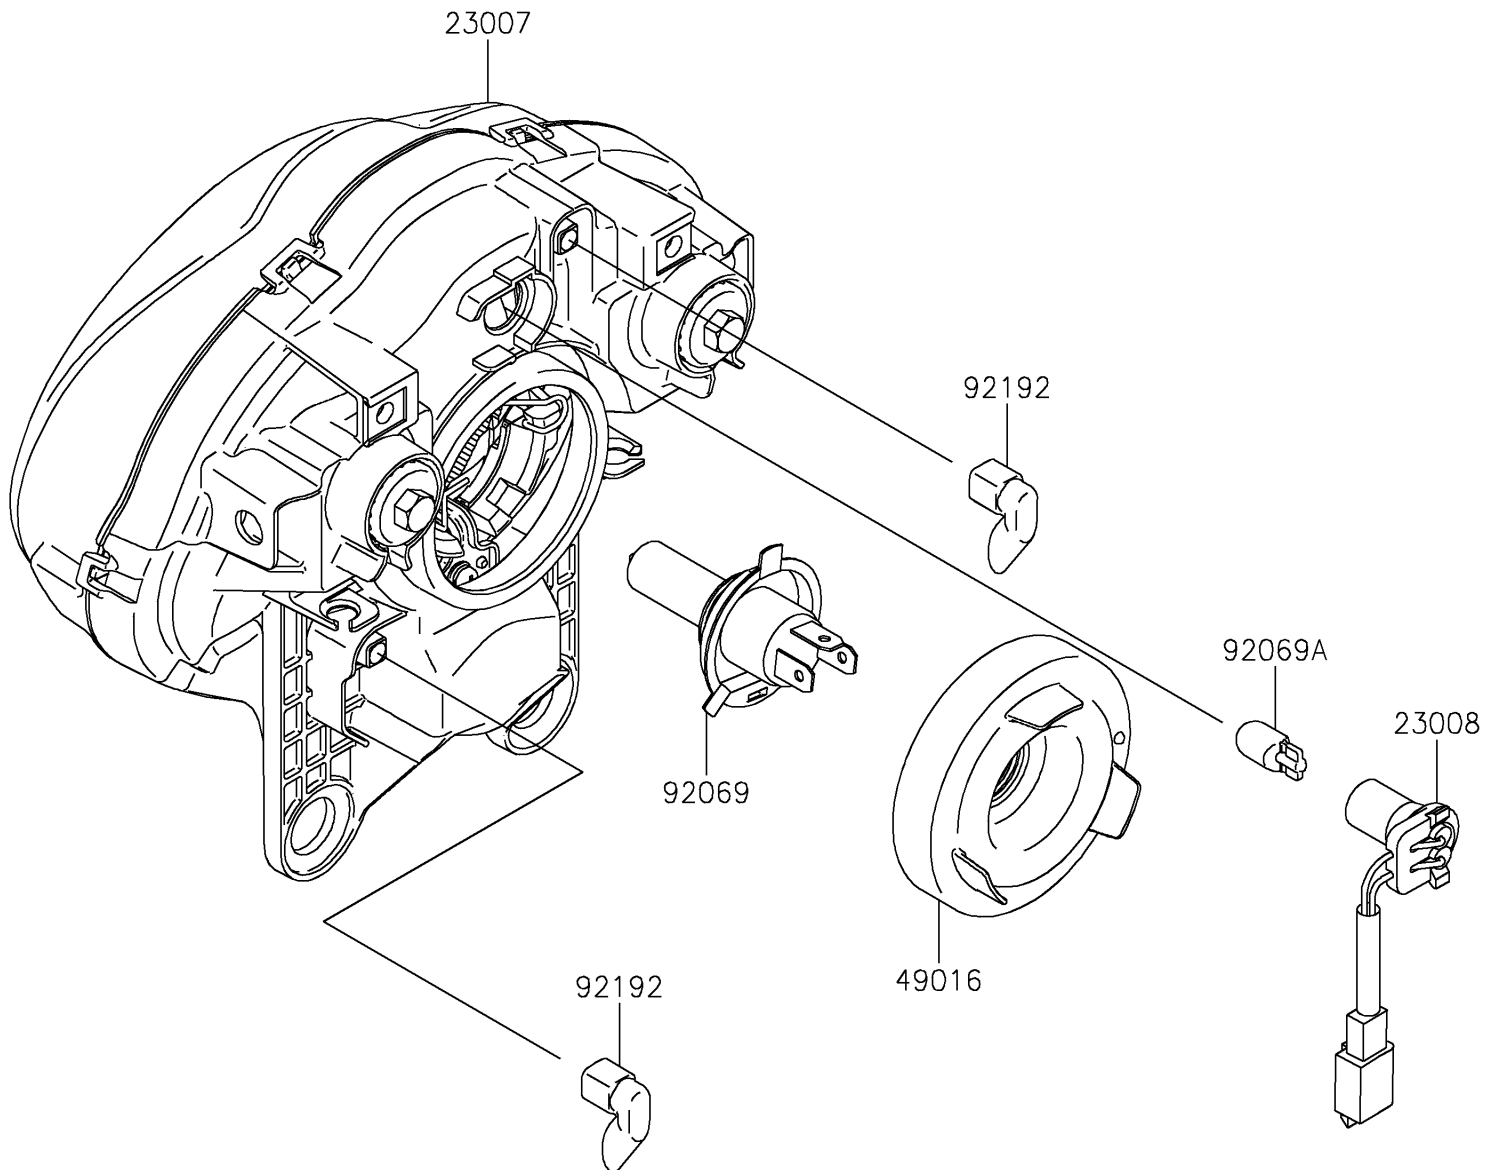

# 2025 Vulcan S PARTS DIAGRAM

Headlight(s)

F2710

## 2025 Vulcan S PARTS LIST

### Headlight(s)

ITEM NAME	PART NUMBER	QUANTITY
LENS-COMP (Ref # 23007)	23007-0191	1
SOCKET-ASSY (Ref # 23008)	23008-0158	1
COVER-SEAL (Ref # 49016)	49016-0627	1
BULB,12V 60/55W,H4 (Ref # 92069)	92069-0050	1
BULB,12V 5W (Ref # 92069A)	92069-1016	1
TUBE,BREATHER (Ref # 92192)	92192-1528	2