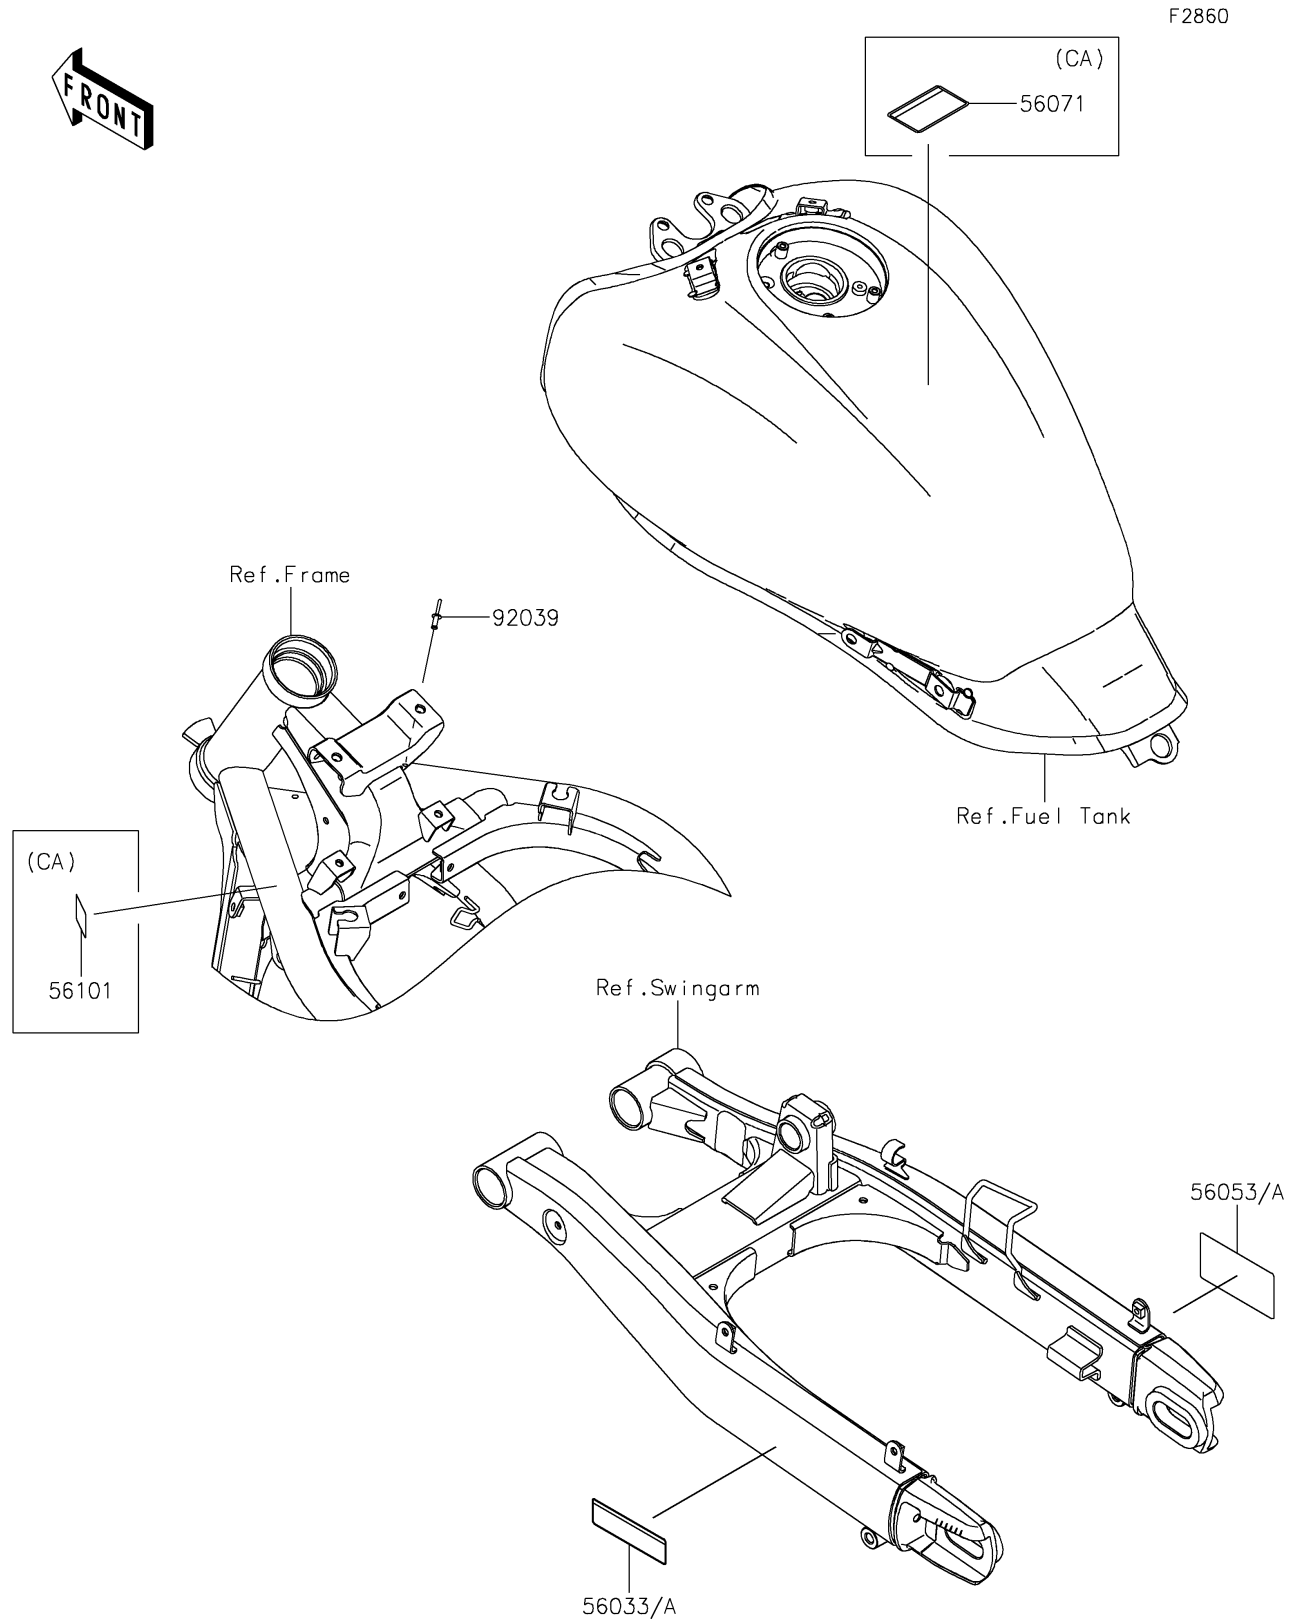

2025 Vulcan S PARTS DIAGRAM

Labels

2025 Vulcan S PARTS LIST

Labels

ITEM NAME	PART NUMBER	QUANTITY
LABEL-MANUAL,CHAIN (Ref # 56033)	56033-0911	1
LABEL-MANUAL,CHAIN (Ref # 56033A)	56033-0912	1
LABEL-SPECIFICATION,TIRE&LOAD (Ref # 56053)	56053-1364	1
LABEL-SPECIFICATION,TIRE&LOAD (Ref # 56053A)	56053-1370	1
RIVET (Ref # 92039)	92039-0759	1