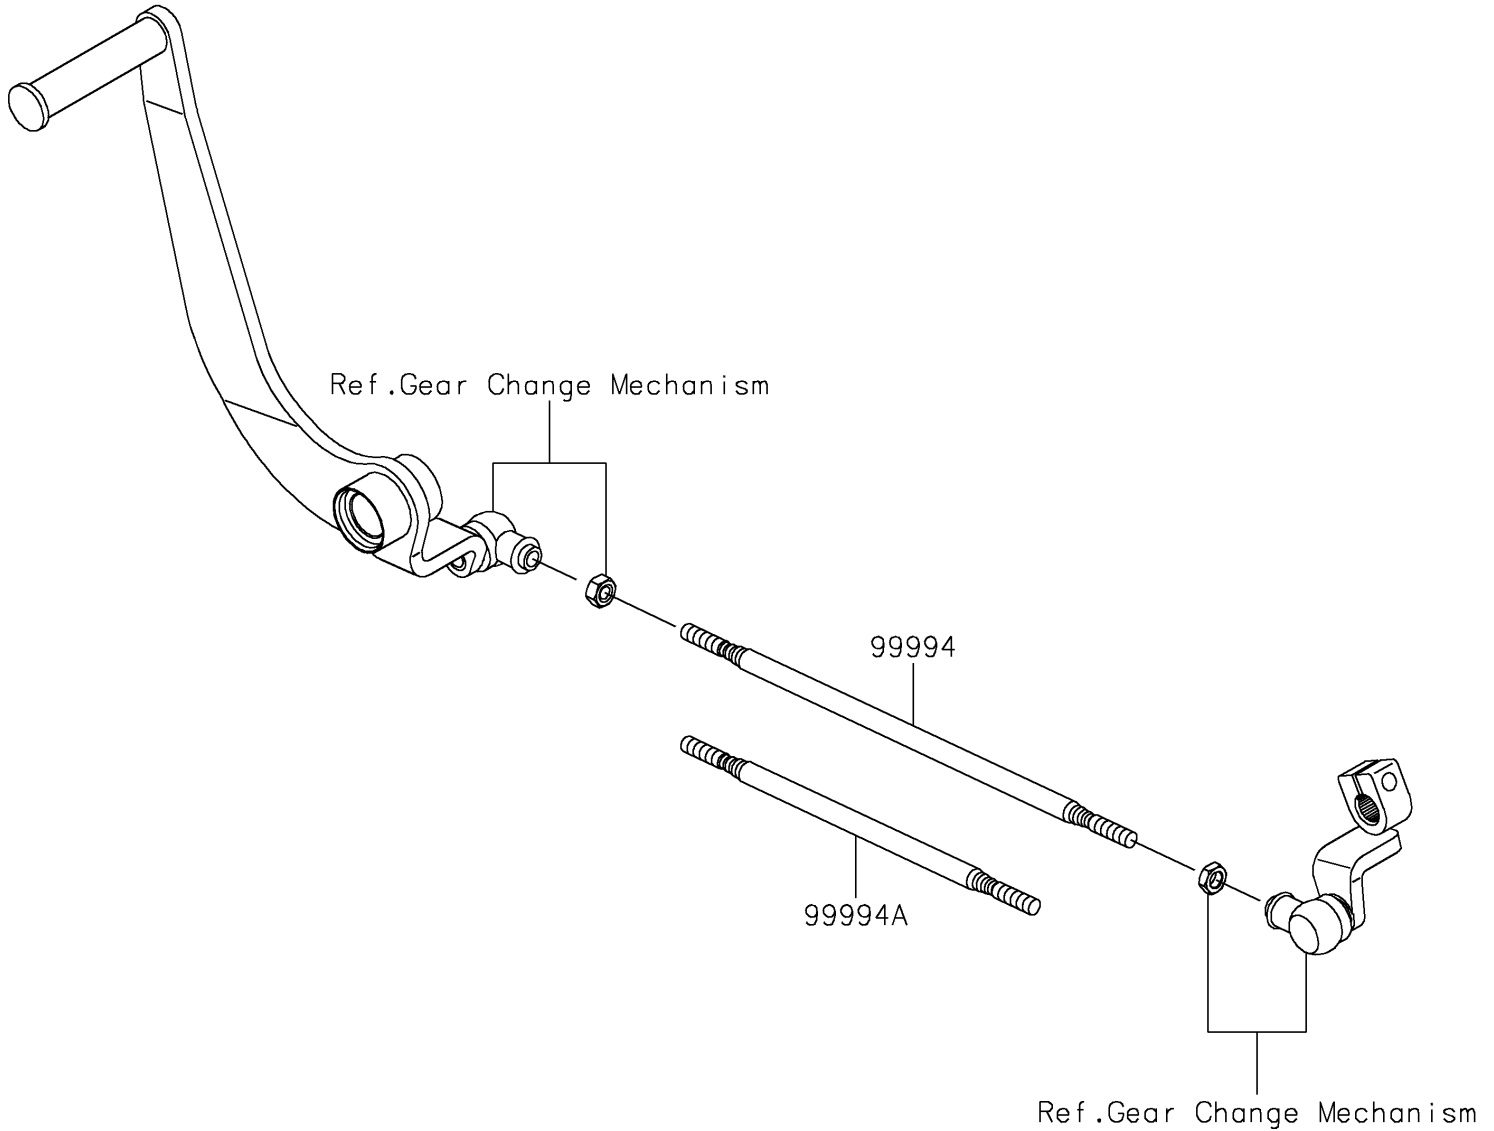

# 2024 Vulcan S PARTS DIAGRAM

Accessory(Tie Rod)

F2910A

## 2024 Vulcan S PARTS LIST

Accessory(Tie Rod)

ITEM NAME	PART NUMBER	QUANTITY
SHIFT ROD KIT,L=230MM (Ref # 99994)	99994-0659	1
SHIFT ROD KIT,L=180MM (Ref # 99994A)	99994-0674	1