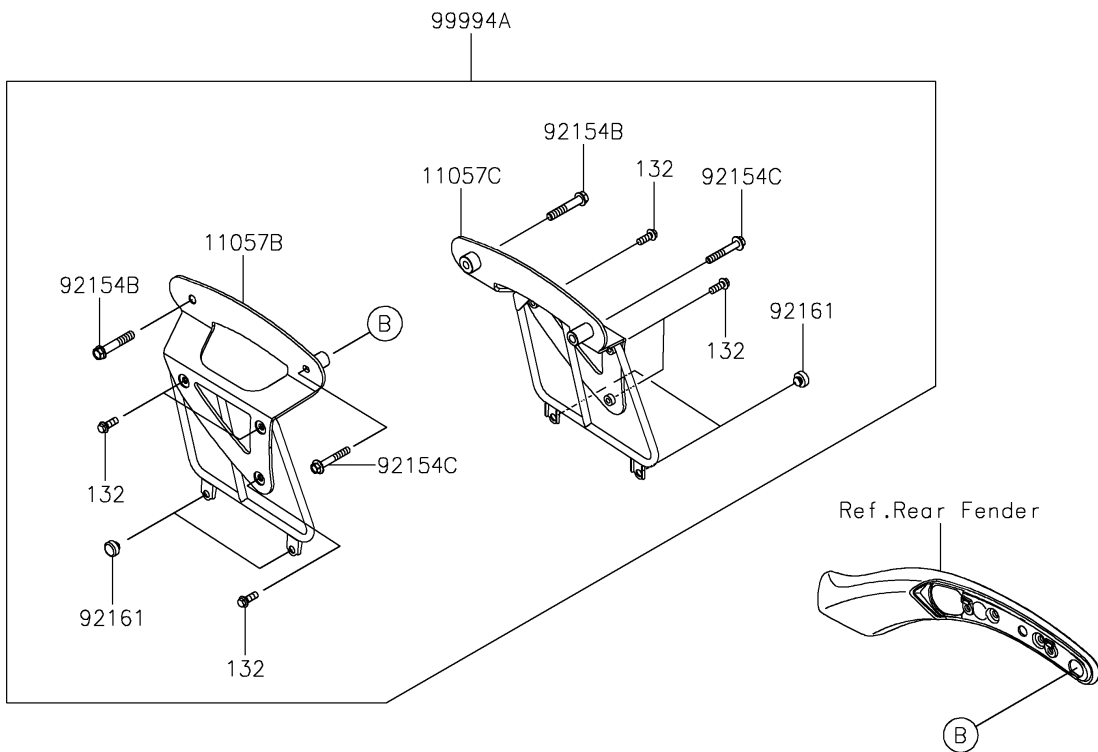

2025 Vulcan S PARTS DIAGRAM

Accessory(Passenger Backrest)

F2910N

2025 Vulcan S PARTS LIST

Accessory(Passenger Backrest)

ITEM NAME	PART NUMBER	QUANTITY
BRACKET,SIDE PLATE,LH (Ref # 11057)	11057-0179	1
BRACKET,SIDE PLATE,RH (Ref # 11057A)	11057-0181	1
BRACKET,LH (Ref # 11057B)	11057-0186	1
BRACKET,RH (Ref # 11057C)	11057-0188	1
BRACKET,SISSYBAR (Ref # 11057D)	11057-0218	1
CAP,14 (Ref # 11065)	11065-0977	2
CAP (Ref # 11065A)	11065-1195	2
COVER (Ref # 14093)	14093-0504	1
PAD,SEAT (Ref # 39156)	39156-5007	1
SPACER (Ref # 92026)	92026-0823	2
SPACER (Ref # 92026A)	92026-0824	2
RIVET (Ref # 92039)	92039-0068	2
BOLT,FLANGED,10X70 (Ref # 92154)	92154-2227	2
BOLT,FLANGED,8X68 (Ref # 92154A)	92154-2228	2
BOLT,FLANGED,10X57 (Ref # 92154B)	92154-2229	2
BOLT,FLANGED,8X55 (Ref # 92154C)	92154-2230	2
BOLT,SOCKET,8X18 (Ref # 92154D)	92154-2239	4
BOLT,SOCKET,6X12 (Ref # 92154E)	92154-2497	2
DAMPER,10X20X8 (Ref # 92161)	92161-0855	4
KIT,PASSENGER BACKREST W/O KQR (Ref # 99994)	99994-0818	1
KIT,SADDLEBAG SPRT BKT W/O KQR (Ref # 99994A)	99994-0819	1
KIT-ACC,LUGGAGE RACK W/O KQR (Ref # 99994B)	99994-0846	1
BOLT-FLANGED,6X12 (Ref # 130)	130BA0612	2
BOLT-FLANGED-SMALL,8X22 (Ref # 132)	132BA0822	6