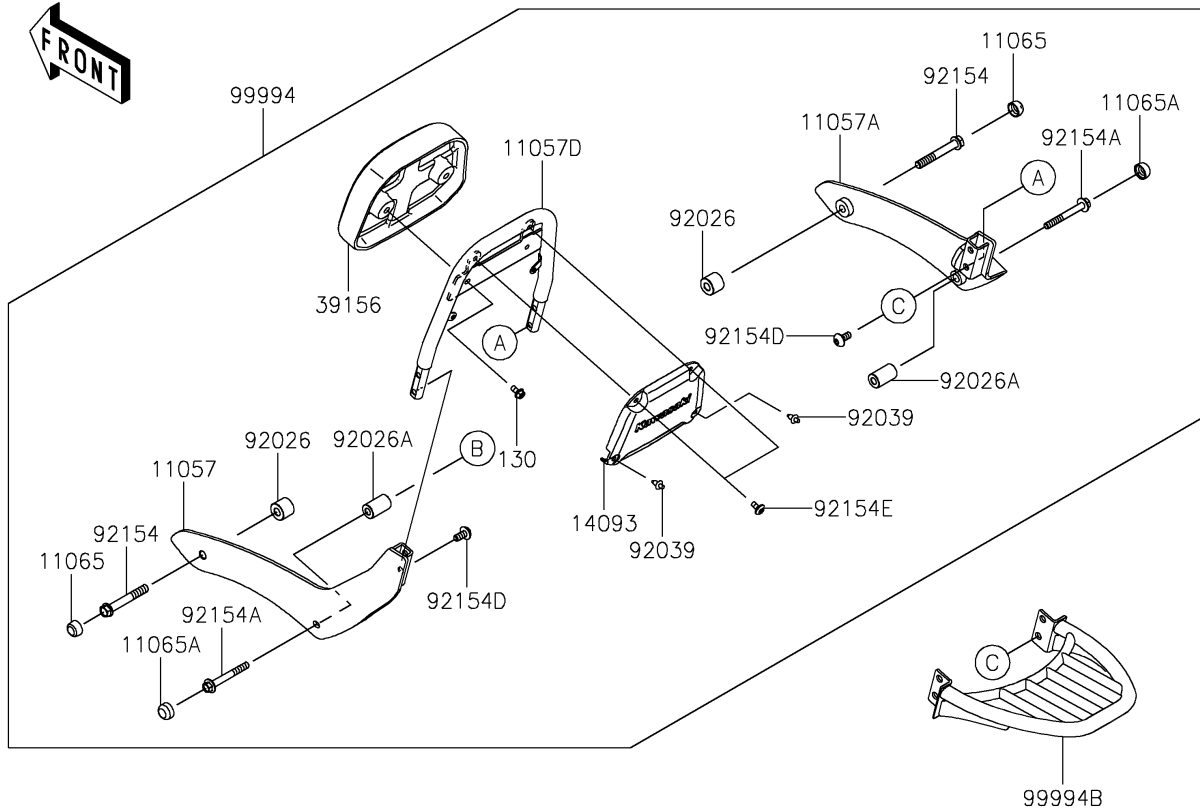

2025 Vulcan S PARTS DIAGRAM

Accessory(Passenger Backrest)

F2910N

2025 Vulcan S PARTS LIST

Accessory(Passenger Backrest)

ITEM NAME	PART NUMBER	QUANTITY
BRACKET,SIDE PLATE,LH (Ref # 11057)	11057-0179	1
BRACKET,SIDE PLATE,RH (Ref # 11057A)	11057-0181	1
BRACKET,LH (Ref # 11057B)	11057-0186	1
BRACKET,RH (Ref # 11057C)	11057-0188	1
BRACKET,SISSYBAR (Ref # 11057D)	11057-0218	1
CAP,14 (Ref # 11065)	11065-0977	2
CAP (Ref # 11065A)	11065-1195	2
COVER (Ref # 14093)	14093-0504	1
PAD,SEAT (Ref # 39156)	39156-5007	1
SPACER (Ref # 92026)	92026-0823	2
SPACER (Ref # 92026A)	92026-0824	2
RIVET (Ref # 92039)	92039-0068	2
BOLT,FLANGED,10X70 (Ref # 92154)	92154-2227	2
BOLT,FLANGED,8X68 (Ref # 92154A)	92154-2228	2
BOLT,FLANGED,10X57 (Ref # 92154B)	92154-2229	2
BOLT,FLANGED,8X55 (Ref # 92154C)	92154-2230	2
BOLT,SOCKET,8X18 (Ref # 92154D)	92154-2239	4
BOLT,SOCKET,6X12 (Ref # 92154E)	92154-2497	2
DAMPER,10X20X8 (Ref # 92161)	92161-0855	4
KIT,PASSENGER BACKREST W/O KQR (Ref # 99994)	99994-0818	1
KIT,SADDLEBAG SPRT BKT W/O KQR (Ref # 99994A)	99994-0819	1
KIT-ACC,LUGGAGE RACK W/O KQR (Ref # 99994B)	99994-0846	1
BOLT-FLANGED,6X12 (Ref # 130)	130BA0612	2
BOLT-FLANGED-SMALL,8X22 (Ref # 132)	132BA0822	6